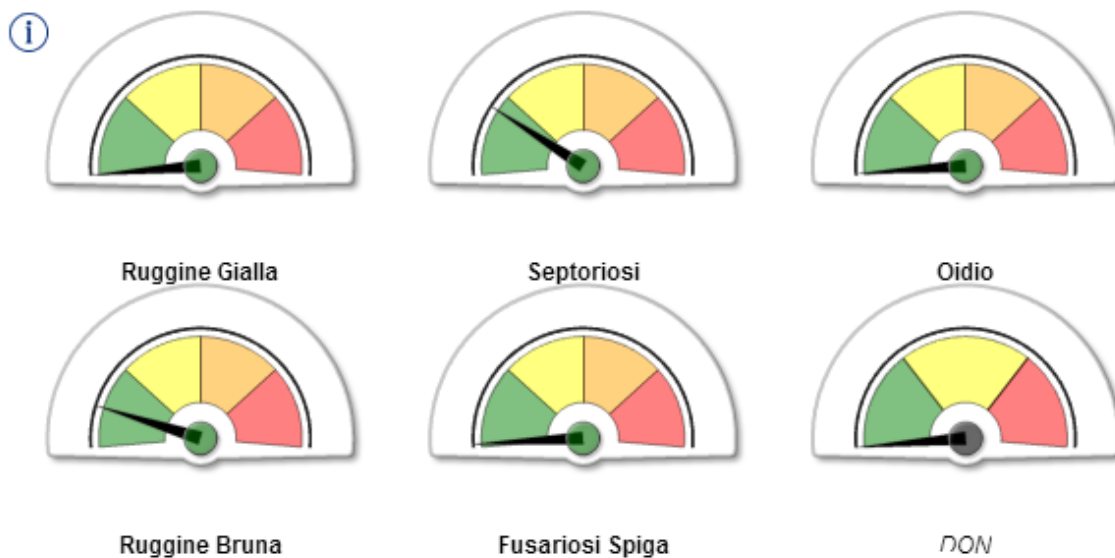

Malattie: indice di rischio sintetico nell'UP 'Eraclea 2'

Malattie: indice di rischio sintetico nell'UP 'Rovigo'

Malattie: indice di rischio sintetico nell'UP 'Rovigo 2'

Malattie: indice di rischio sintetico nell'UP 'Lonigo'

Malattie: indice di rischio sintetico nell'UP 'Lonigo 2'

Malattie: indice di rischio sintetico nell'UP "Verona"

i

Ruggine Gialla

Septoriosi

Oidio

Ruggine Bruna

Fusariosi Spiga

DON

Malattie: indice di rischio sintetico nell'UP "Verona 2"

i

Ruggine Gialla

Septoriosi

Oidio

Ruggine Bruna

Fusariosi Spiga

DON

Malattie: indice di rischio sintetico nell'UP 'Legnaro'

i

Ruggine Gialla

Septoriosi

Oidio

Ruggine Bruna

Fusariosi Spiga