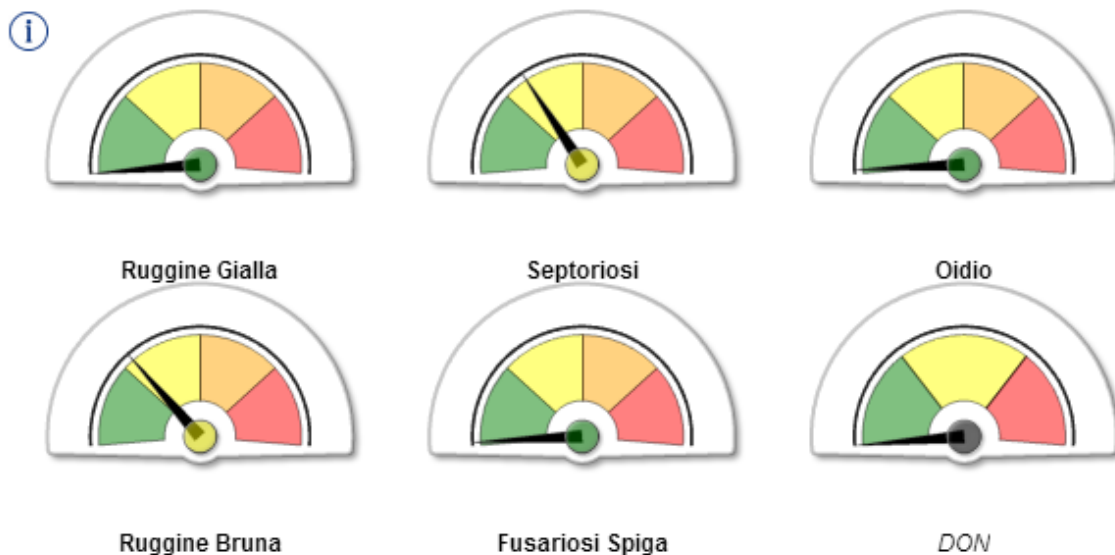

Colture erbacee *bollettino*

OUTPUT PIATTAFORMA HORTA 09/05/2016

Malattie: indice di rischio sintetico nell'UP 'Mogliano V.to'

Malattie: indice di rischio sintetico nell'UP 'Mogliano V.to 2'

Malattie: indice di rischio sintetico nell'UP 'Eraclea'

Malattie: indice di rischio sintetico nell'UP 'Eraclea 2'

Malattie: indice di rischio sintetico nell'UP 'Rovigo'

Malattie: indice di rischio sintetico nell'UP 'Rovigo 2'

Malattie: indice di rischio sintetico nell'UP 'Lonigo'

Malattie: indice di rischio sintetico nell'UP 'Lonigo 2'

Malattie: indice di rischio sintetico nell'UP "Verona"

i

Ruggine Gialla

Septoriosi

Oidio

Ruggine Bruna

Fusariosi Spiga

DON

Malattie: indice di rischio sintetico nell'UP 'Legnaro'

i

Ruggine Gialla

Septoriosi

Oidio

Ruggine Bruna

Fusariosi Spiga