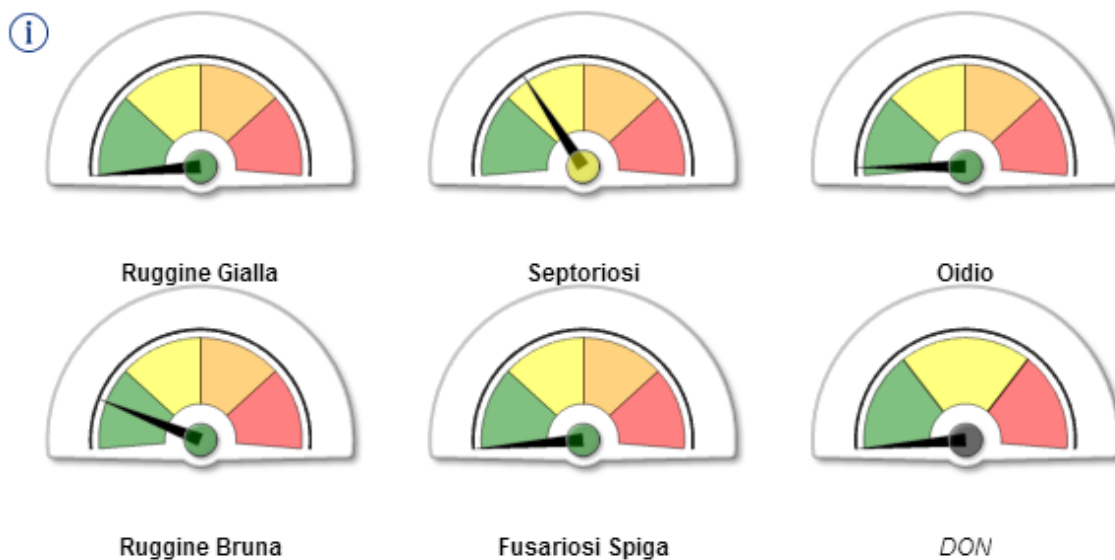

Colture erbacee *bollettino*

OUTPUT PIATTAFORMA HORTA 09/05/2016

Malattie: indice di rischio sintetico nell'UP 'Mogliano V.to'

Malattie: indice di rischio sintetico nell'UP 'Mogliano V.to 2'

Malattie: indice di rischio sintetico nell'UP 'Eraclea'

Malattie: indice di rischio sintetico nell'UP 'Eraclea 2'

Malattie: indice di rischio sintetico nell'UP 'Rovigo'

Malattie: indice di rischio sintetico nell'UP 'Rovigo 2'

Malattie: indice di rischio sintetico nell'UP 'Lonigo'

Malattie: indice di rischio sintetico nell'UP 'Lonigo 2'

Malattie: indice di rischio sintetico nell'UP "Verona"

i

Ruggine Gialla

Septoriosi

Oidio

Ruggine Bruna

Fusariosi Spiga

DON

Malattie: indice di rischio sintetico nell'UP 'Legnaro'

i

Ruggine Gialla

Septoriosi

Oidio

Ruggine Bruna

Fusariosi Spiga