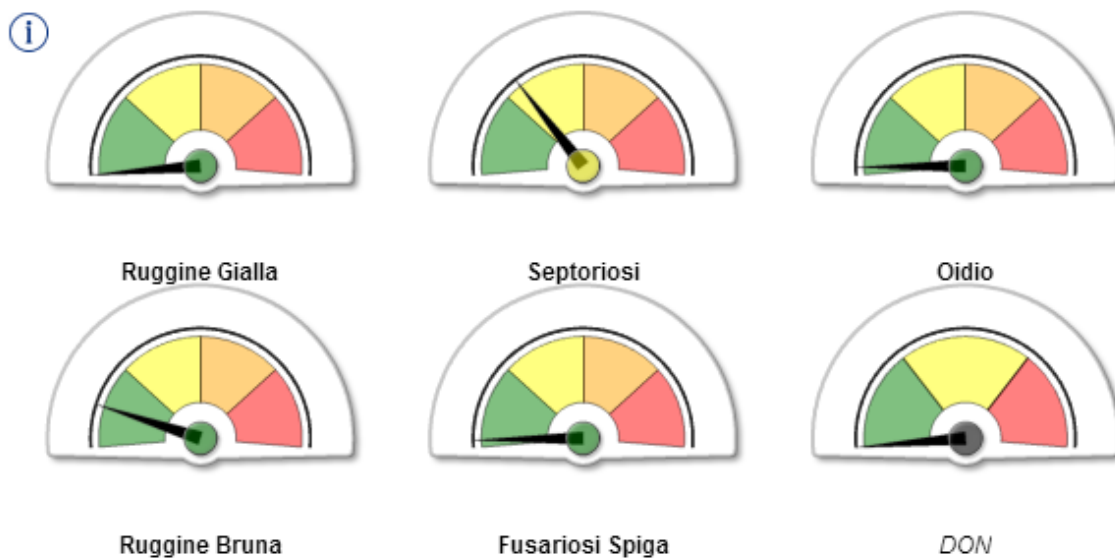

DON

Malattie: indice di rischio sintetico nell'UP 'Legnaro 2'

i

Ruggine Gialla

Septoriosi

Oidio

Ruggine Bruna

Fusariosi Spiga

DON

Malattie: indice di rischio sintetico nell'UP "Venezia - Cavarzere"

i

Ruggine Gialla

Septoriosi

Oidio

Ruggine Bruna

Fusariosi Spiga

DON

Malattie: indice di rischio sintetico nell'UP "Venezia - Cavarzere 2"

i

Ruggine Gialla

Septoriosi

Oidio

Ruggine Bruna

Fusariosi Spiga

DON

Malattie: indice di rischio sintetico nell'UP 'Montegalda - VI'

Malattie: indice di rischio sintetico nell'UP 'Montegalda - VI 2'