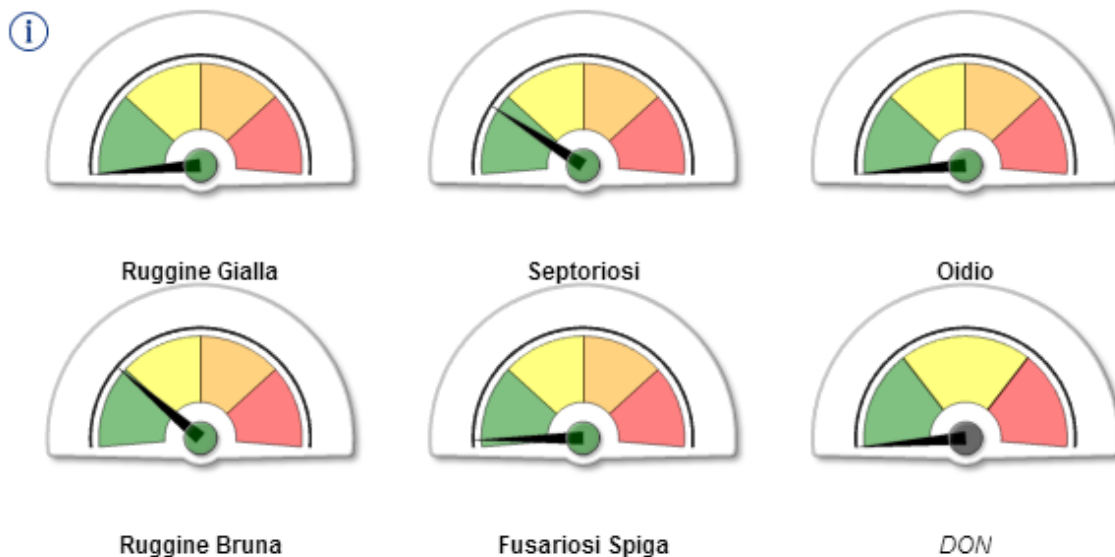

Malattie: indice di rischio sintetico nell'UP 'Eraclea 2'

Malattie: indice di rischio sintetico nell'UP 'Rovigo'

Malattie: indice di rischio sintetico nell'UP 'Rovigo 2'

Malattie: indice di rischio sintetico nell'UP 'Lonigo'

Malattie: indice di rischio sintetico nell'UP 'Lonigo 2'

Malattie: indice di rischio sintetico nell'UP "Verona"

i

Ruggine Gialla

Septoriosi

Oidio

Ruggine Bruna

Fusariosi Spiga

DON

Malattie: indice di rischio sintetico nell'UP "Verona 2"

i

Ruggine Gialla

Septoriosi

Oidio

Ruggine Bruna

Fusariosi Spiga

DON

Malattie: indice di rischio sintetico nell'UP 'Legnaro'

i

Ruggine Gialla

Septoriosi

Oidio

Ruggine Bruna

Fusariosi Spiga