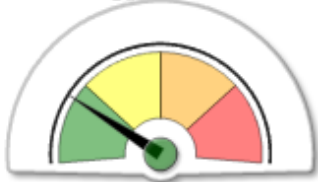

Malattie: indice di rischio sintetico nell'UP 'Lonigo 2'

Malattie: indice di rischio sintetico nell'UP "Verona"

i

Ruggine Gialla

Septoriosi

Oidio

Ruggine Bruna

Fusariosi Spiga

DON

Malattie: indice di rischio sintetico nell'UP "Verona 2"

i

Ruggine Gialla

Septoriosi

Oidio

Ruggine Bruna

Fusariosi Spiga

DON

Malattie: indice di rischio sintetico nell'UP 'Legnaro'

i

Ruggine Gialla

Septoriosi

Oidio

Ruggine Bruna

Fusariosi Spiga

DON

Malattie: indice di rischio sintetico nell'UP 'Legnaro 2'

i

Ruggine Gialla

Septoriosi

Oidio

Ruggine Bruna

Fusariosi Spiga