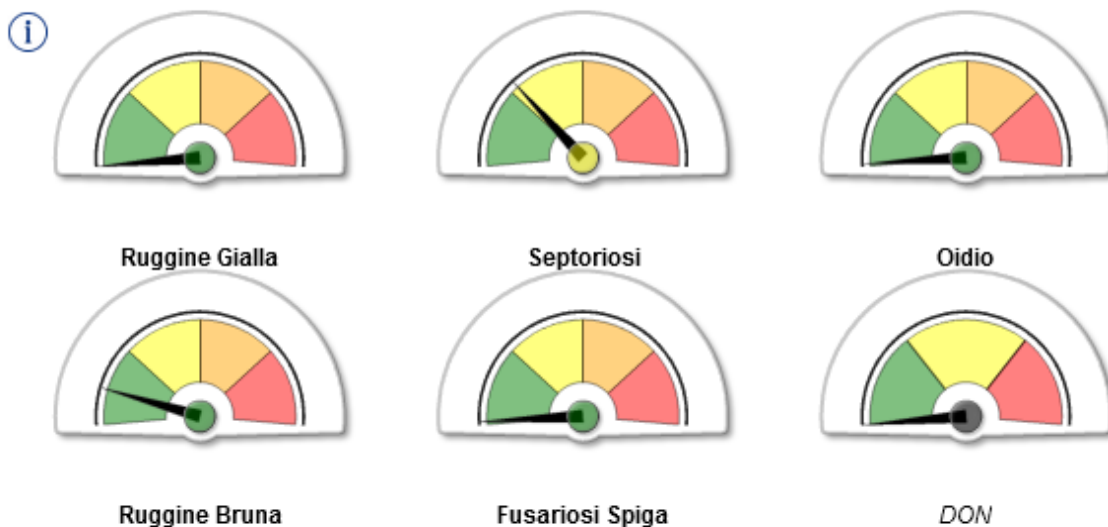

Colture erbacee *bollettino*

OUTPUT PIATTAFORMA HORTA 09/05/2016

Malattie: indice di rischio sintetico nell'UP 'Mogliano V.to'

Malattie: indice di rischio sintetico nell'UP 'Mogliano V.to 2'

Malattie: indice di rischio sintetico nell'UP 'Eraclea'

Malattie: indice di rischio sintetico nell'UP 'Eraclea 2'

Malattie: indice di rischio sintetico nell'UP 'Rovigo'

Malattie: indice di rischio sintetico nell'UP 'Rovigo 2'

Malattie: indice di rischio sintetico nell'UP 'Lonigo'

Malattie: indice di rischio sintetico nell'UP 'Lonigo 2'

Malattie: indice di rischio sintetico nell'UP "Verona"

i

Ruggine Gialla

Septoriosi

Oidio

Ruggine Bruna

Fusariosi Spiga

DON

Malattie: indice di rischio sintetico nell'UP 'Legnaro'

i

Ruggine Gialla

Septoriosi

Oidio

Ruggine Bruna

Fusariosi Spiga