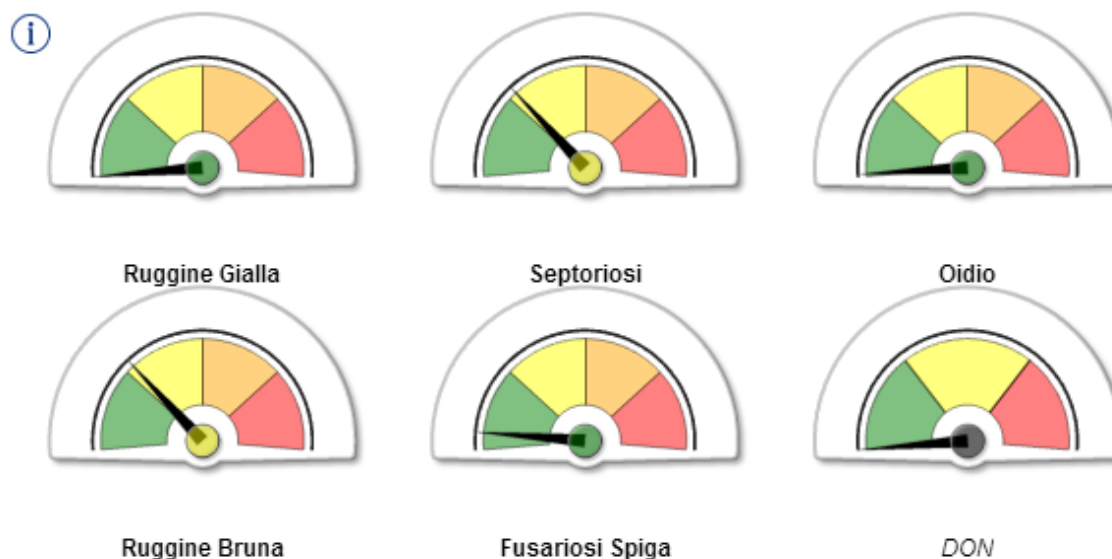

Colture erbacee *bollettino*

OUTPUT PIATTAFORMA HORTA 09/05/2016

Malattie: indice di rischio sintetico nell'UP 'Mogliano V.to'

Malattie: indice di rischio sintetico nell'UP 'Mogliano V.to 2'

Malattie: indice di rischio sintetico nell'UP 'Eraclea'

Malattie: indice di rischio sintetico nell'UP 'Eraclea 2'

Malattie: indice di rischio sintetico nell'UP 'Rovigo'

Malattie: indice di rischio sintetico nell'UP 'Rovigo 2'

Malattie: indice di rischio sintetico nell'UP 'Lonigo'

Malattie: indice di rischio sintetico nell'UP 'Lonigo 2'

Malattie: indice di rischio sintetico nell'UP "Verona"

i

Ruggine Gialla

Septoriosi

Oidio

Ruggine Bruna

Fusariosi Spiga

DON

Malattie: indice di rischio sintetico nell'UP 'Legnaro'

i

Ruggine Gialla

Septoriosi

Oidio

Ruggine Bruna

Fusariosi Spiga