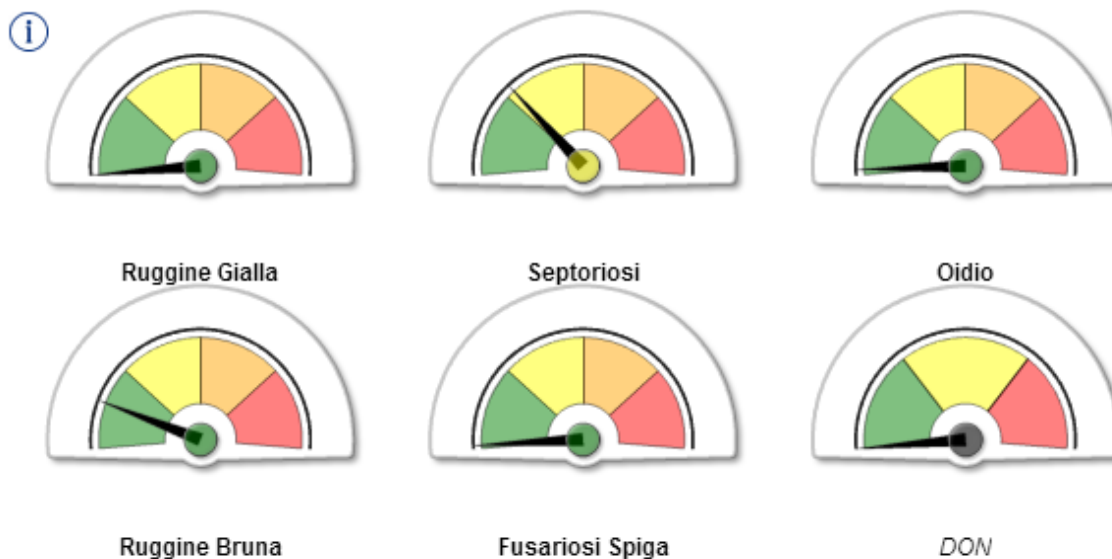

Colture erbacee *bollettino*

OUTPUT PIATTAFORMA HORTA 09/05/2016

Malattie: indice di rischio sintetico nell'UP 'Mogliano V.to'

Malattie: indice di rischio sintetico nell'UP 'Mogliano V.to 2'

Malattie: indice di rischio sintetico nell'UP 'Eraclea'

Malattie: indice di rischio sintetico nell'UP 'Eraclea 2'

Malattie: indice di rischio sintetico nell'UP 'Rovigo'

Malattie: indice di rischio sintetico nell'UP 'Rovigo 2'

Malattie: indice di rischio sintetico nell'UP 'Lonigo'

Malattie: indice di rischio sintetico nell'UP 'Lonigo 2'

Malattie: indice di rischio sintetico nell'UP "Verona"

i

Ruggine Gialla

Septoriosi

Oidio

Ruggine Bruna

Fusariosi Spiga

DON

Malattie: indice di rischio sintetico nell'UP 'Legnaro'

i

Ruggine Gialla

Septoriosi

Oidio

Ruggine Bruna

Fusariosi Spiga