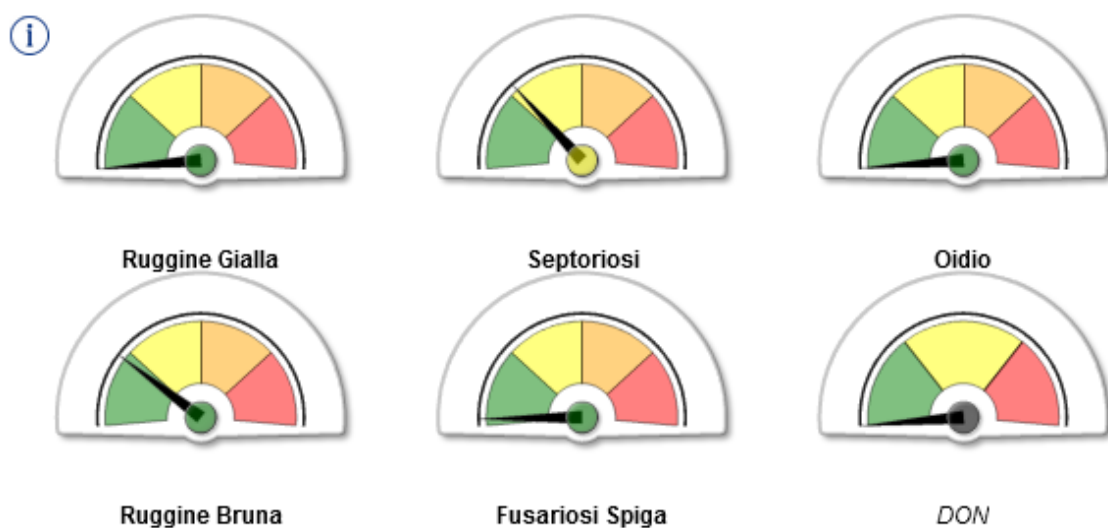

Colture erbacee *bollettino*

OUTPUT PIATTAFORMA HORTA 09/05/2016

Malattie: indice di rischio sintetico nell'UP 'Mogliano V.to'

Malattie: indice di rischio sintetico nell'UP 'Mogliano V.to 2'

Malattie: indice di rischio sintetico nell'UP 'Eraclea'

Malattie: indice di rischio sintetico nell'UP 'Eraclea 2'

Malattie: indice di rischio sintetico nell'UP 'Rovigo'

Malattie: indice di rischio sintetico nell'UP 'Rovigo 2'

Malattie: indice di rischio sintetico nell'UP 'Lonigo'

Malattie: indice di rischio sintetico nell'UP 'Lonigo 2'

Malattie: indice di rischio sintetico nell'UP "Verona"

i

Ruggine Gialla

Septoriosi

Oidio

Ruggine Bruna

Fusariosi Spiga

DON

Malattie: indice di rischio sintetico nell'UP 'Legnaro'

i

Ruggine Gialla

Septoriosi

Oidio

Ruggine Bruna

Fusariosi Spiga