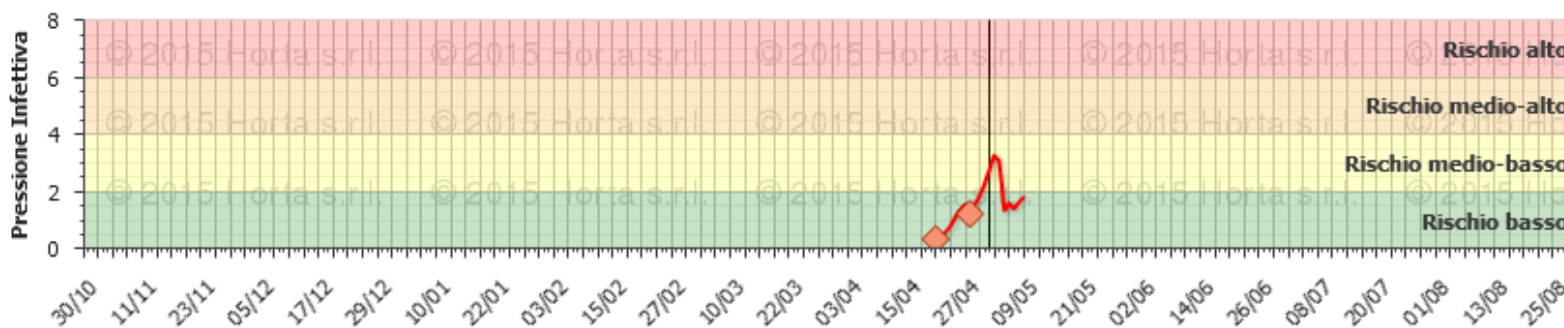

Ruggine bruna : dettaglio U.P. Mogliano V.to 2

Costruisci la tua decisione

Scegli i preparati

Ruggine bruna : dettaglio U.P. Eraclea 2

Costruisci la tua decisione

Scegli i preparati

Ruggine bruna : dettaglio U.P. Rovigo 2

Costruisci la tua decisione

Scegli i preparati

Ruggine bruna : dettaglio U.P. Lonigo 2

Costruisci la tua decisione

Scegli i preparati

Ruggine bruna : dettaglio U.P. Verona 2

Costruisci la tua decisione

Scegli i preparati

Ruggine bruna : dettaglio U.P. Legnaro 2

Costruisci la tua decisione

Scegli i preparati

Ruggine bruna : dettaglio U.P. Venezia - Cavarzere 2

 Costruisci la tua decisione

 Scegli i preparati

Ruggine bruna : dettaglio U.P. Montegalda - VI 2