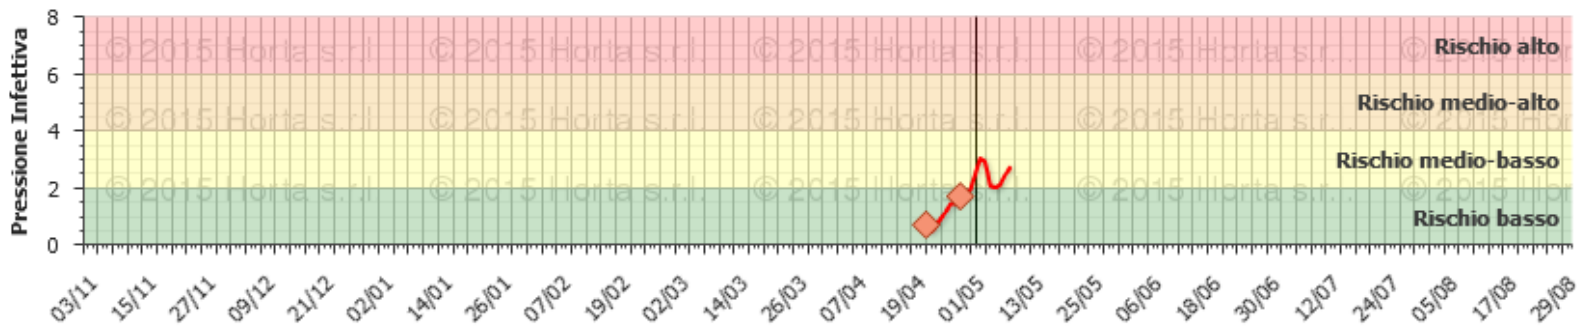

Ruggine bruna : dettaglio U.P. Mogliano V.to 2

Costruisci la tua decisione

Scegli i preparati

Ruggine bruna : dettaglio U.P. Eraclea 2

Costruisci la tua decisione

Scegli i preparati

Ruggine bruna : dettaglio U.P. Rovigo 2

Costruisci la tua decisione

Scegli i preparati

Ruggine bruna : dettaglio U.P. Lonigo 2

Costruisci la tua decisione

Scegli i preparati

Ruggine bruna : dettaglio U.P. Verona 2

Costruisci la tua decisione

Scegli i preparati

Ruggine bruna : dettaglio U.P. Legnaro 2

Costruisci la tua decisione

Scegli i preparati

Ruggine bruna : dettaglio U.P. Venezia - Cavarzere 2

 Costruisci la tua decisione

 Scegli i preparati

Ruggine bruna : dettaglio U.P. Montegalda - VI 2