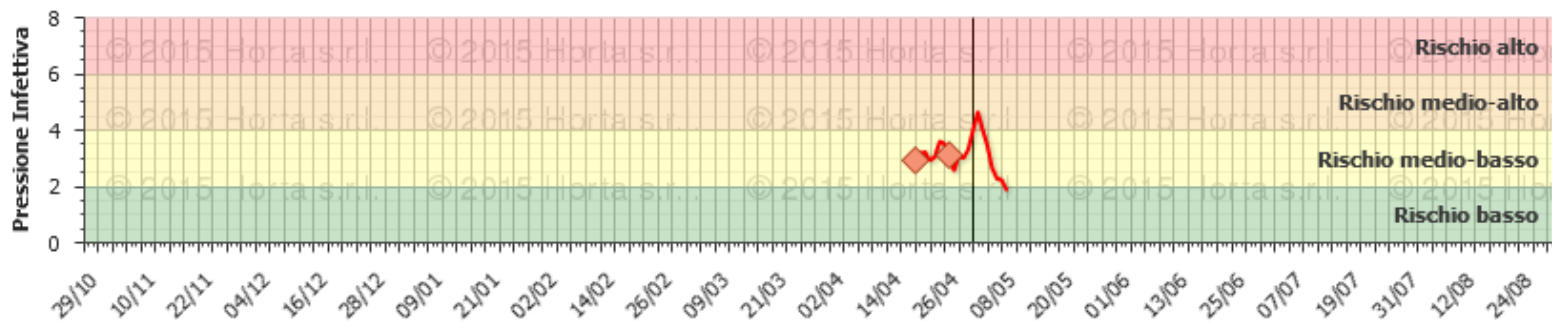

Ruggine bruna : dettaglio U.P. Mogliano V.to 2

Costruisci la tua decisione

Scegli i preparati

Ruggine bruna : dettaglio U.P. Eraclea 2

Costruisci la tua decisione

Scegli i preparati

Ruggine bruna : dettaglio U.P. Rovigo 2

Costruisci la tua decisione

Scegli i preparati

Ruggine bruna : dettaglio U.P. Lonigo 2

Costruisci la tua decisione

Scegli i preparati

Ruggine bruna : dettaglio U.P. Verona 2

Costruisci la tua decisione

Scegli i preparati

Ruggine bruna : dettaglio U.P. Legnaro 2

Costruisci la tua decisione

Scegli i preparati

Ruggine bruna : dettaglio U.P. Venezia - Cavarzere 2

 Costruisci la tua decisione

 Scegli i preparati

Ruggine bruna : dettaglio U.P. Montegalda - VI 2