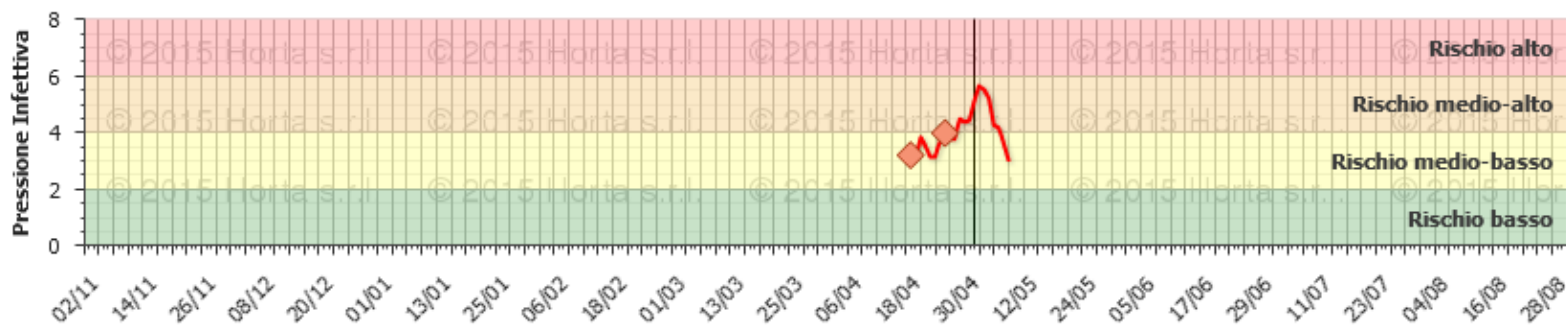

Ruggine bruna : dettaglio U.P. Mogliano V.to 2

Costruisci la tua decisione

Scegli i preparati

Ruggine bruna : dettaglio U.P. Eraclea 2

Costruisci la tua decisione

Scegli i preparati

Ruggine bruna : dettaglio U.P. Rovigo 2

Costruisci la tua decisione

Scegli i preparati

Ruggine bruna : dettaglio U.P. Lonigo 2

Costruisci la tua decisione

Scegli i preparati

Ruggine bruna : dettaglio U.P. Verona 2

Costruisci la tua decisione

Scegli i preparati

Ruggine bruna : dettaglio U.P. Legnaro 2

Costruisci la tua decisione

Scegli i preparati

Ruggine bruna : dettaglio U.P. Venezia - Cavarzere 2

 Costruisci la tua decisione

 Scegli i preparati

Ruggine bruna : dettaglio U.P. Montegalda - VI 2