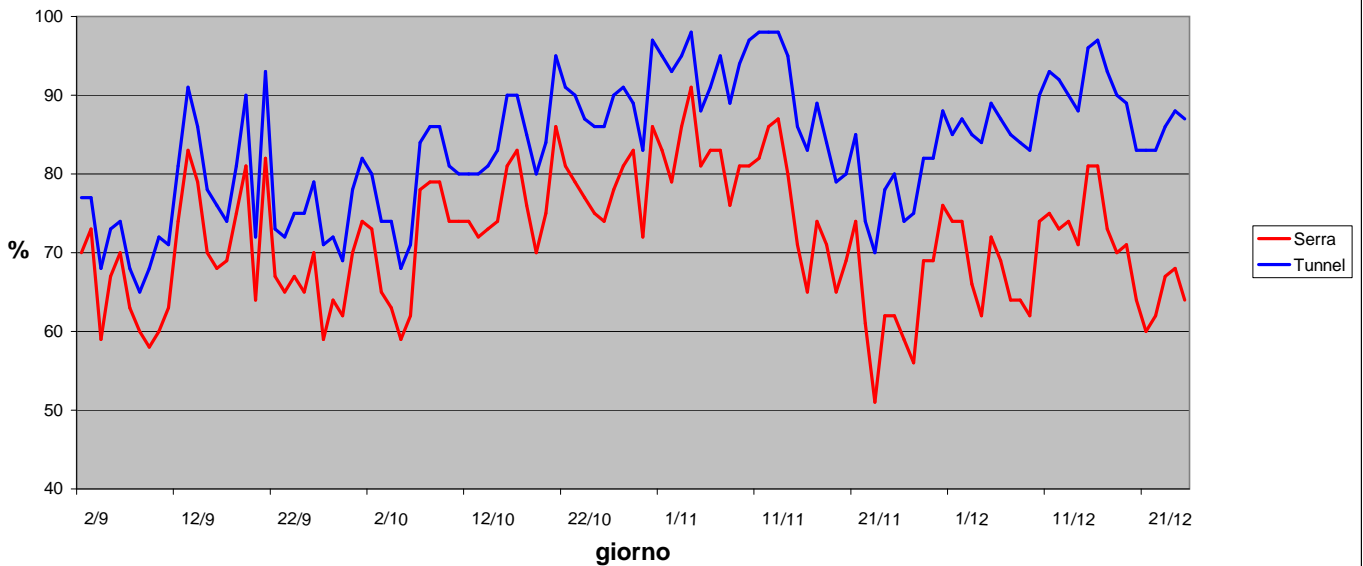

Temperatura di riscaldamento impostata nei 2 ambienti

	1ott-15 ott	16 ott-15 nov	16 nov-30 nov	1 dic-25 dic
SERRA	16°C	16°C	14°C	14°C
TUNNEL	16°C	14°C	14°C	12°C

Ur media giornaliera serra e tunnel

T media giornaliera serra e tunnel