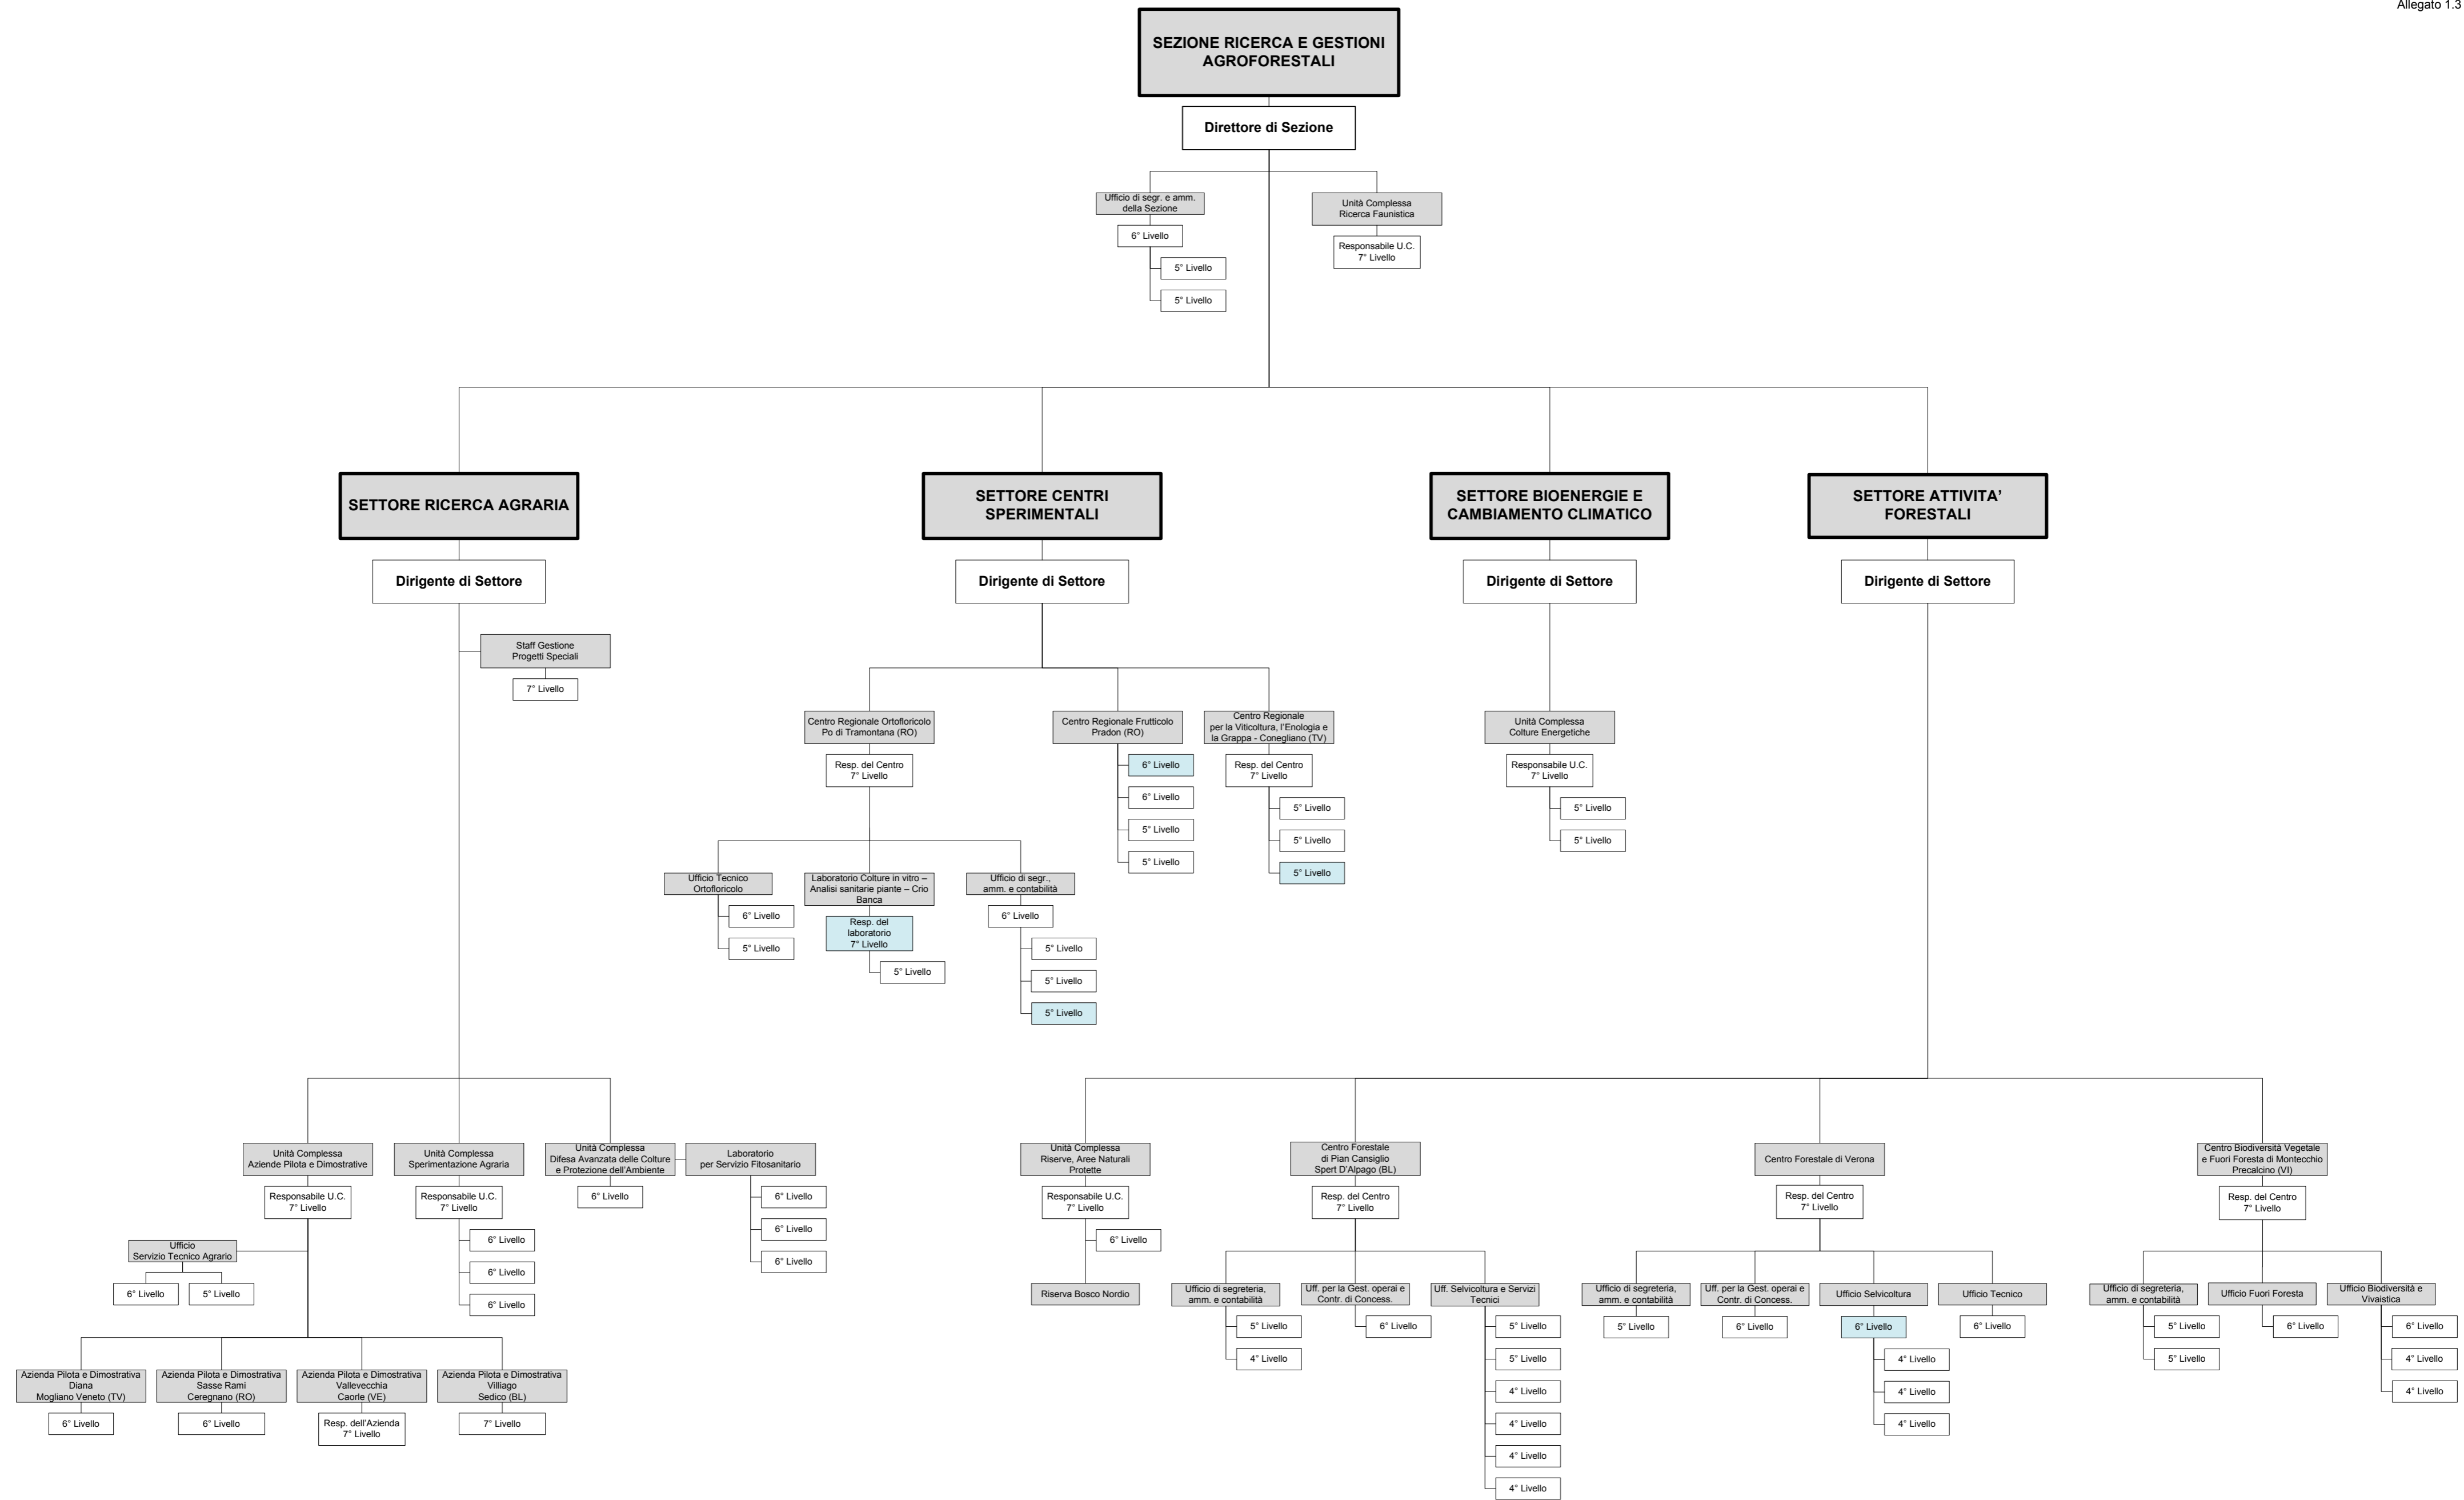

Legenda

 Struttura organizzativa: settore / centro o azienda / unità complessa / laboratorio / ufficio

 Direttore Generale / Direttore di Sezione / Dirigente di Settore  
Posto dirigenziale previsto nella dotazione organica

 Livello  
Posto impiegatizio previsto nella dotazione organica, con indicazione del livello di inquadramento

 Livello  
Posto impiegatizio previsto nella dotazione organica, vacante, con indicazione del livello di inquadramento

**Legenda**

- Struttura organizzativa: settore / centro o azienda / unità complessa / laboratorio / ufficio
- Direttore Generale / Direttore di Sezione / Dirigente di Settore: Posto dirigenziale previsto nella dotazione organica
- Livello: Posto impiegatizio previsto nella dotazione organica, con indicazione del livello di inquadramento
- Livello: Posto impiegatizio previsto nella dotazione organica, vacante, con indicazione del livello di inquadramento

**Legenda**

- Struttura organizzativa: settore / centro o azienda / unità complessa / laboratorio / ufficio
- Direttore Generale / Direttore di Sezione / Dirigente di Settore
- Posto dirigenziale previsto nella dotazione organica
- Livello
- Posto impiegatizio previsto nella dotazione organica, con indicazione del livello di inquadramento
- Livello
- Posto impiegatizio previsto nella dotazione organica, vacante, con indicazione del livello di inquadramento