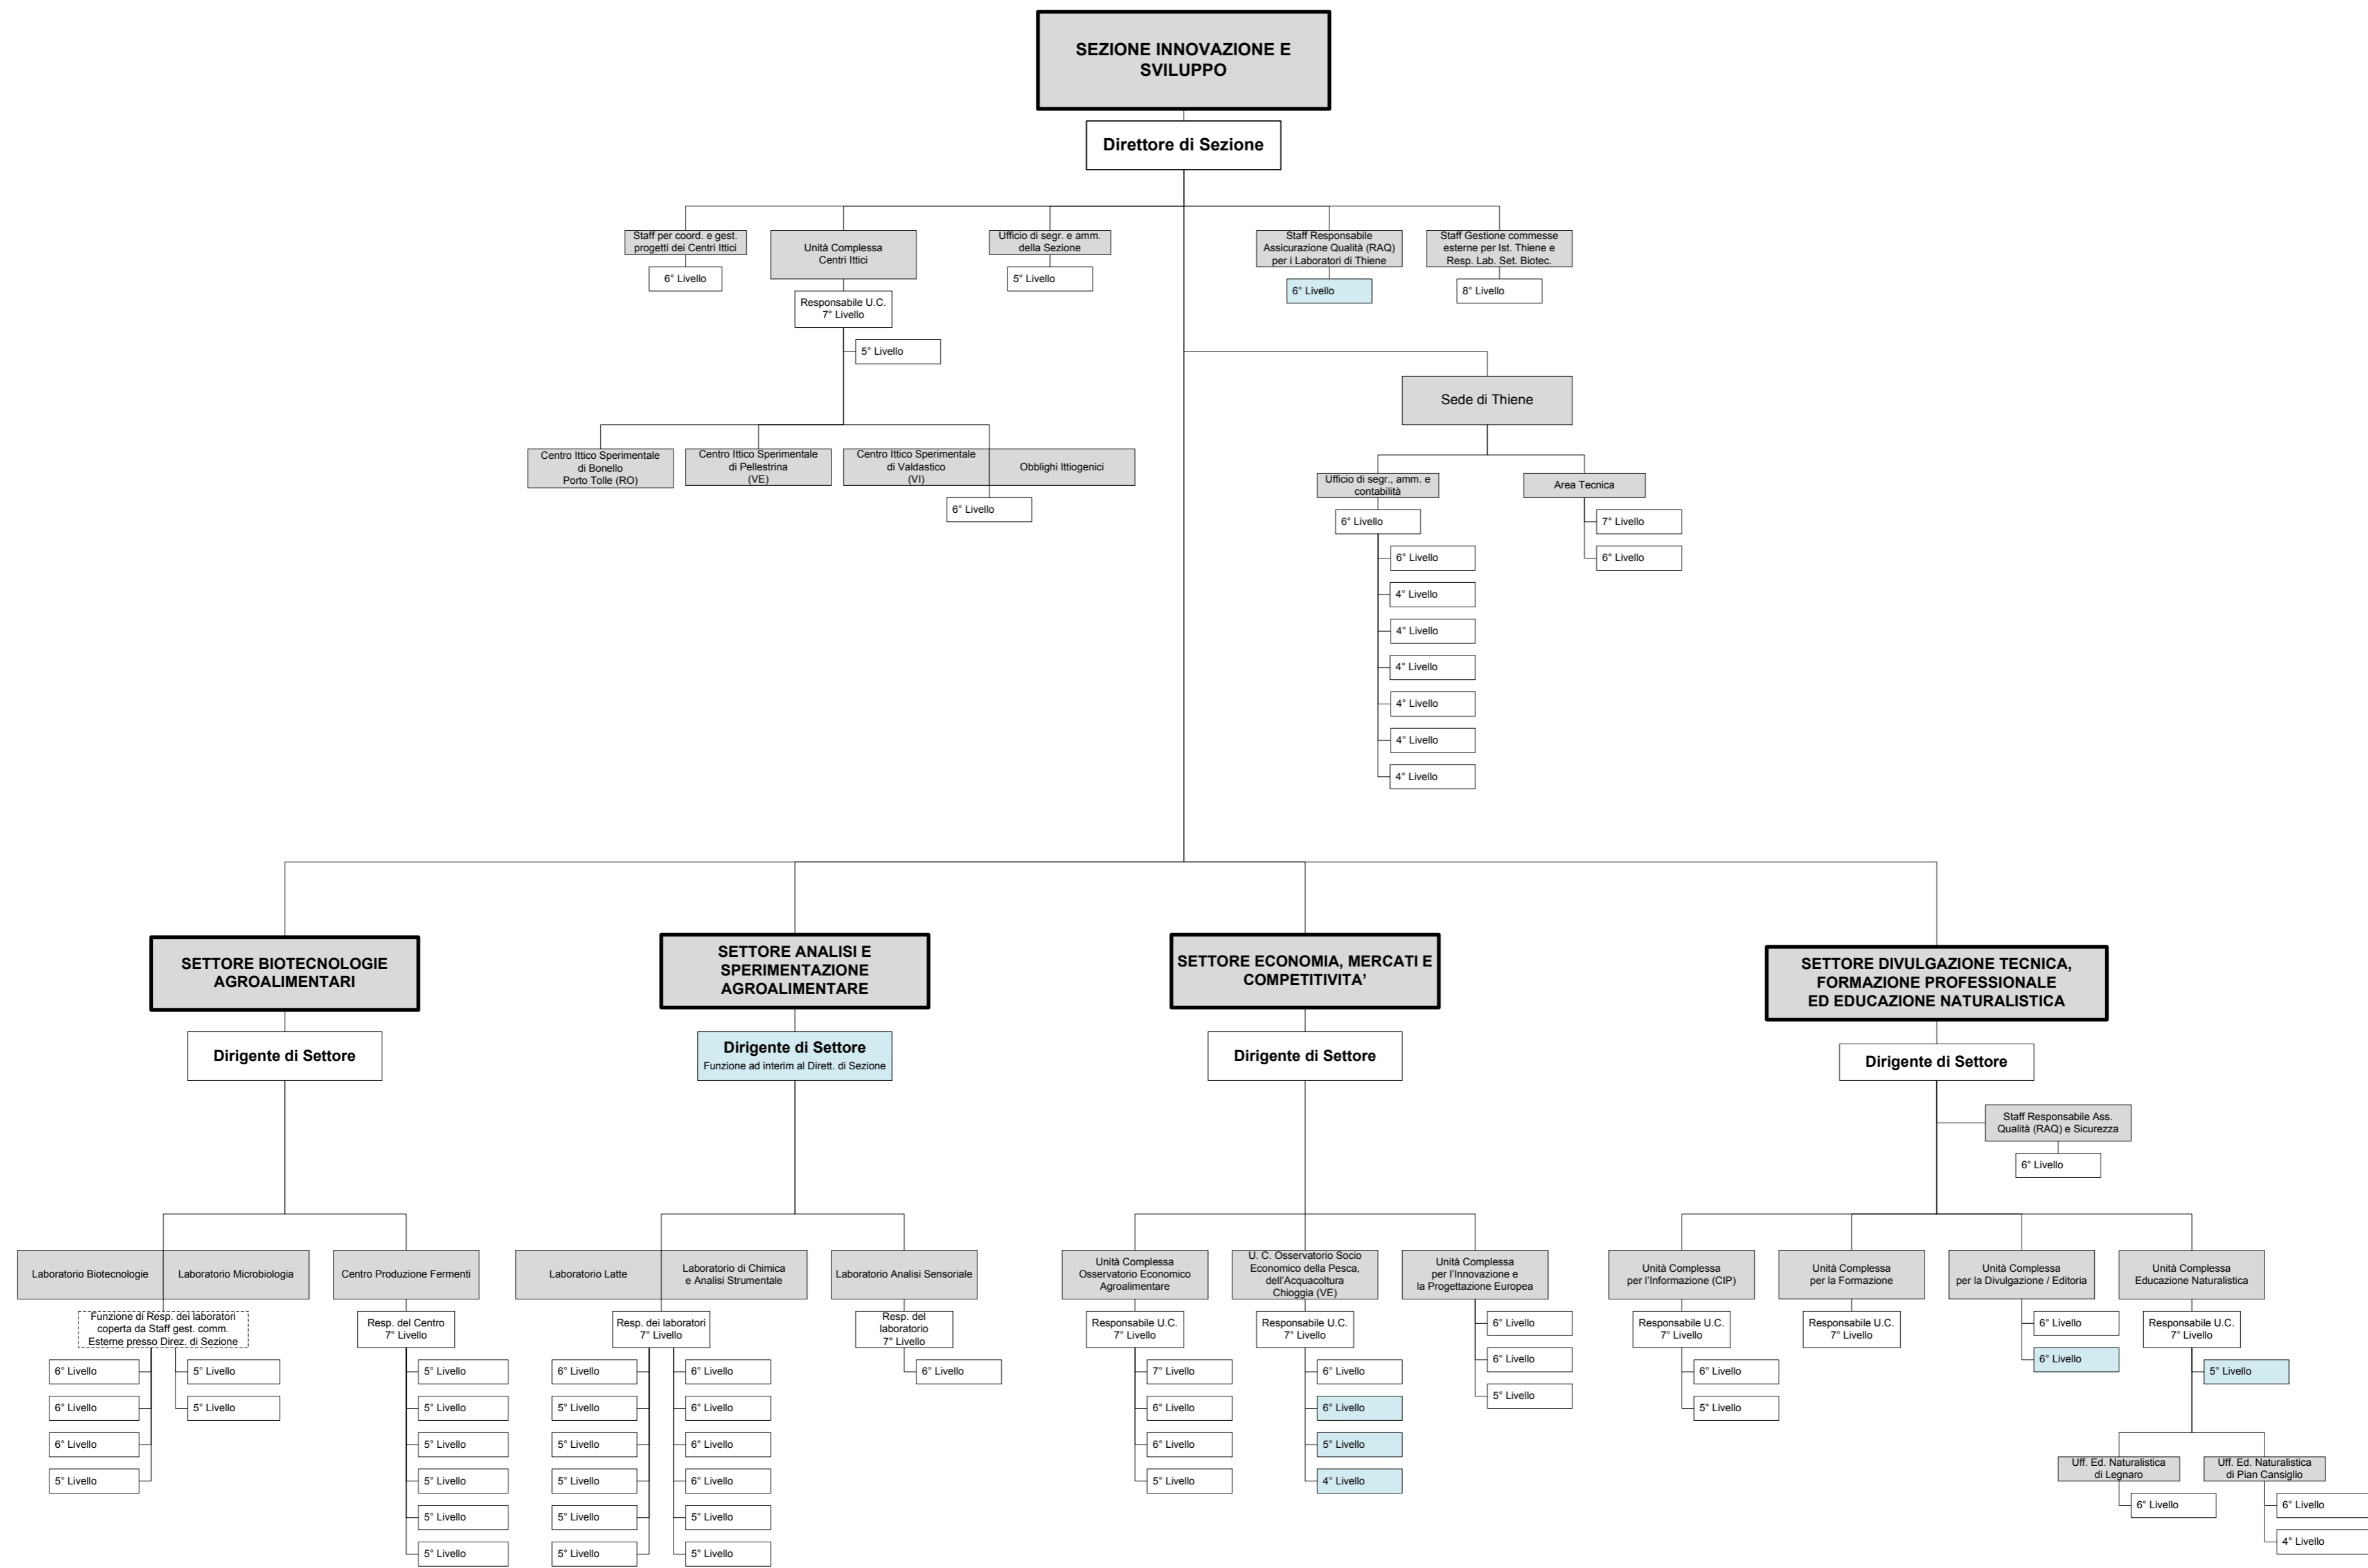

Legenda

 Struttura organizzativa: settore / centro o azienda / unità complessa / laboratorio / ufficio

 Direttore Generale / Direttore di Sezione / Dirigente di Settore  
Posto dirigenziale previsto nella dotazione organica

 Livello  
Posto impiegatizio previsto nella dotazione organica, con indicazione del livello di inquadramento

 Livello  
Posto impiegatizio previsto nella dotazione organica, vacante, con indicazione del livello di inquadramento

**Legenda**

- Struttura organizzativa: settore / centro o azienda / unità complessa / laboratorio / ufficio
- Direttore Generale / Direttore di Sezione / Dirigente di Settore: Posto dirigenziale previsto nella dotazione organica
- Livello: Posto impiegatizio previsto nella dotazione organica, con indicazione del livello di inquadramento
- Livello: Posto impiegatizio previsto nella dotazione organica, vacante, con indicazione del livello di inquadramento

**Legenda**

- Struttura organizzativa: settore / centro o azienda / unità complessa / laboratorio / ufficio
- Direttore Generale / Direttore di Sezione / Dirigente di Settore
- Posto dirigenziale previsto nella dotazione organica
- Livello
- Posto impiegatizio previsto nella dotazione organica, con indicazione del livello di inquadramento
- Livello
- Posto impiegatizio previsto nella dotazione organica, vacante, con indicazione del livello di inquadramento