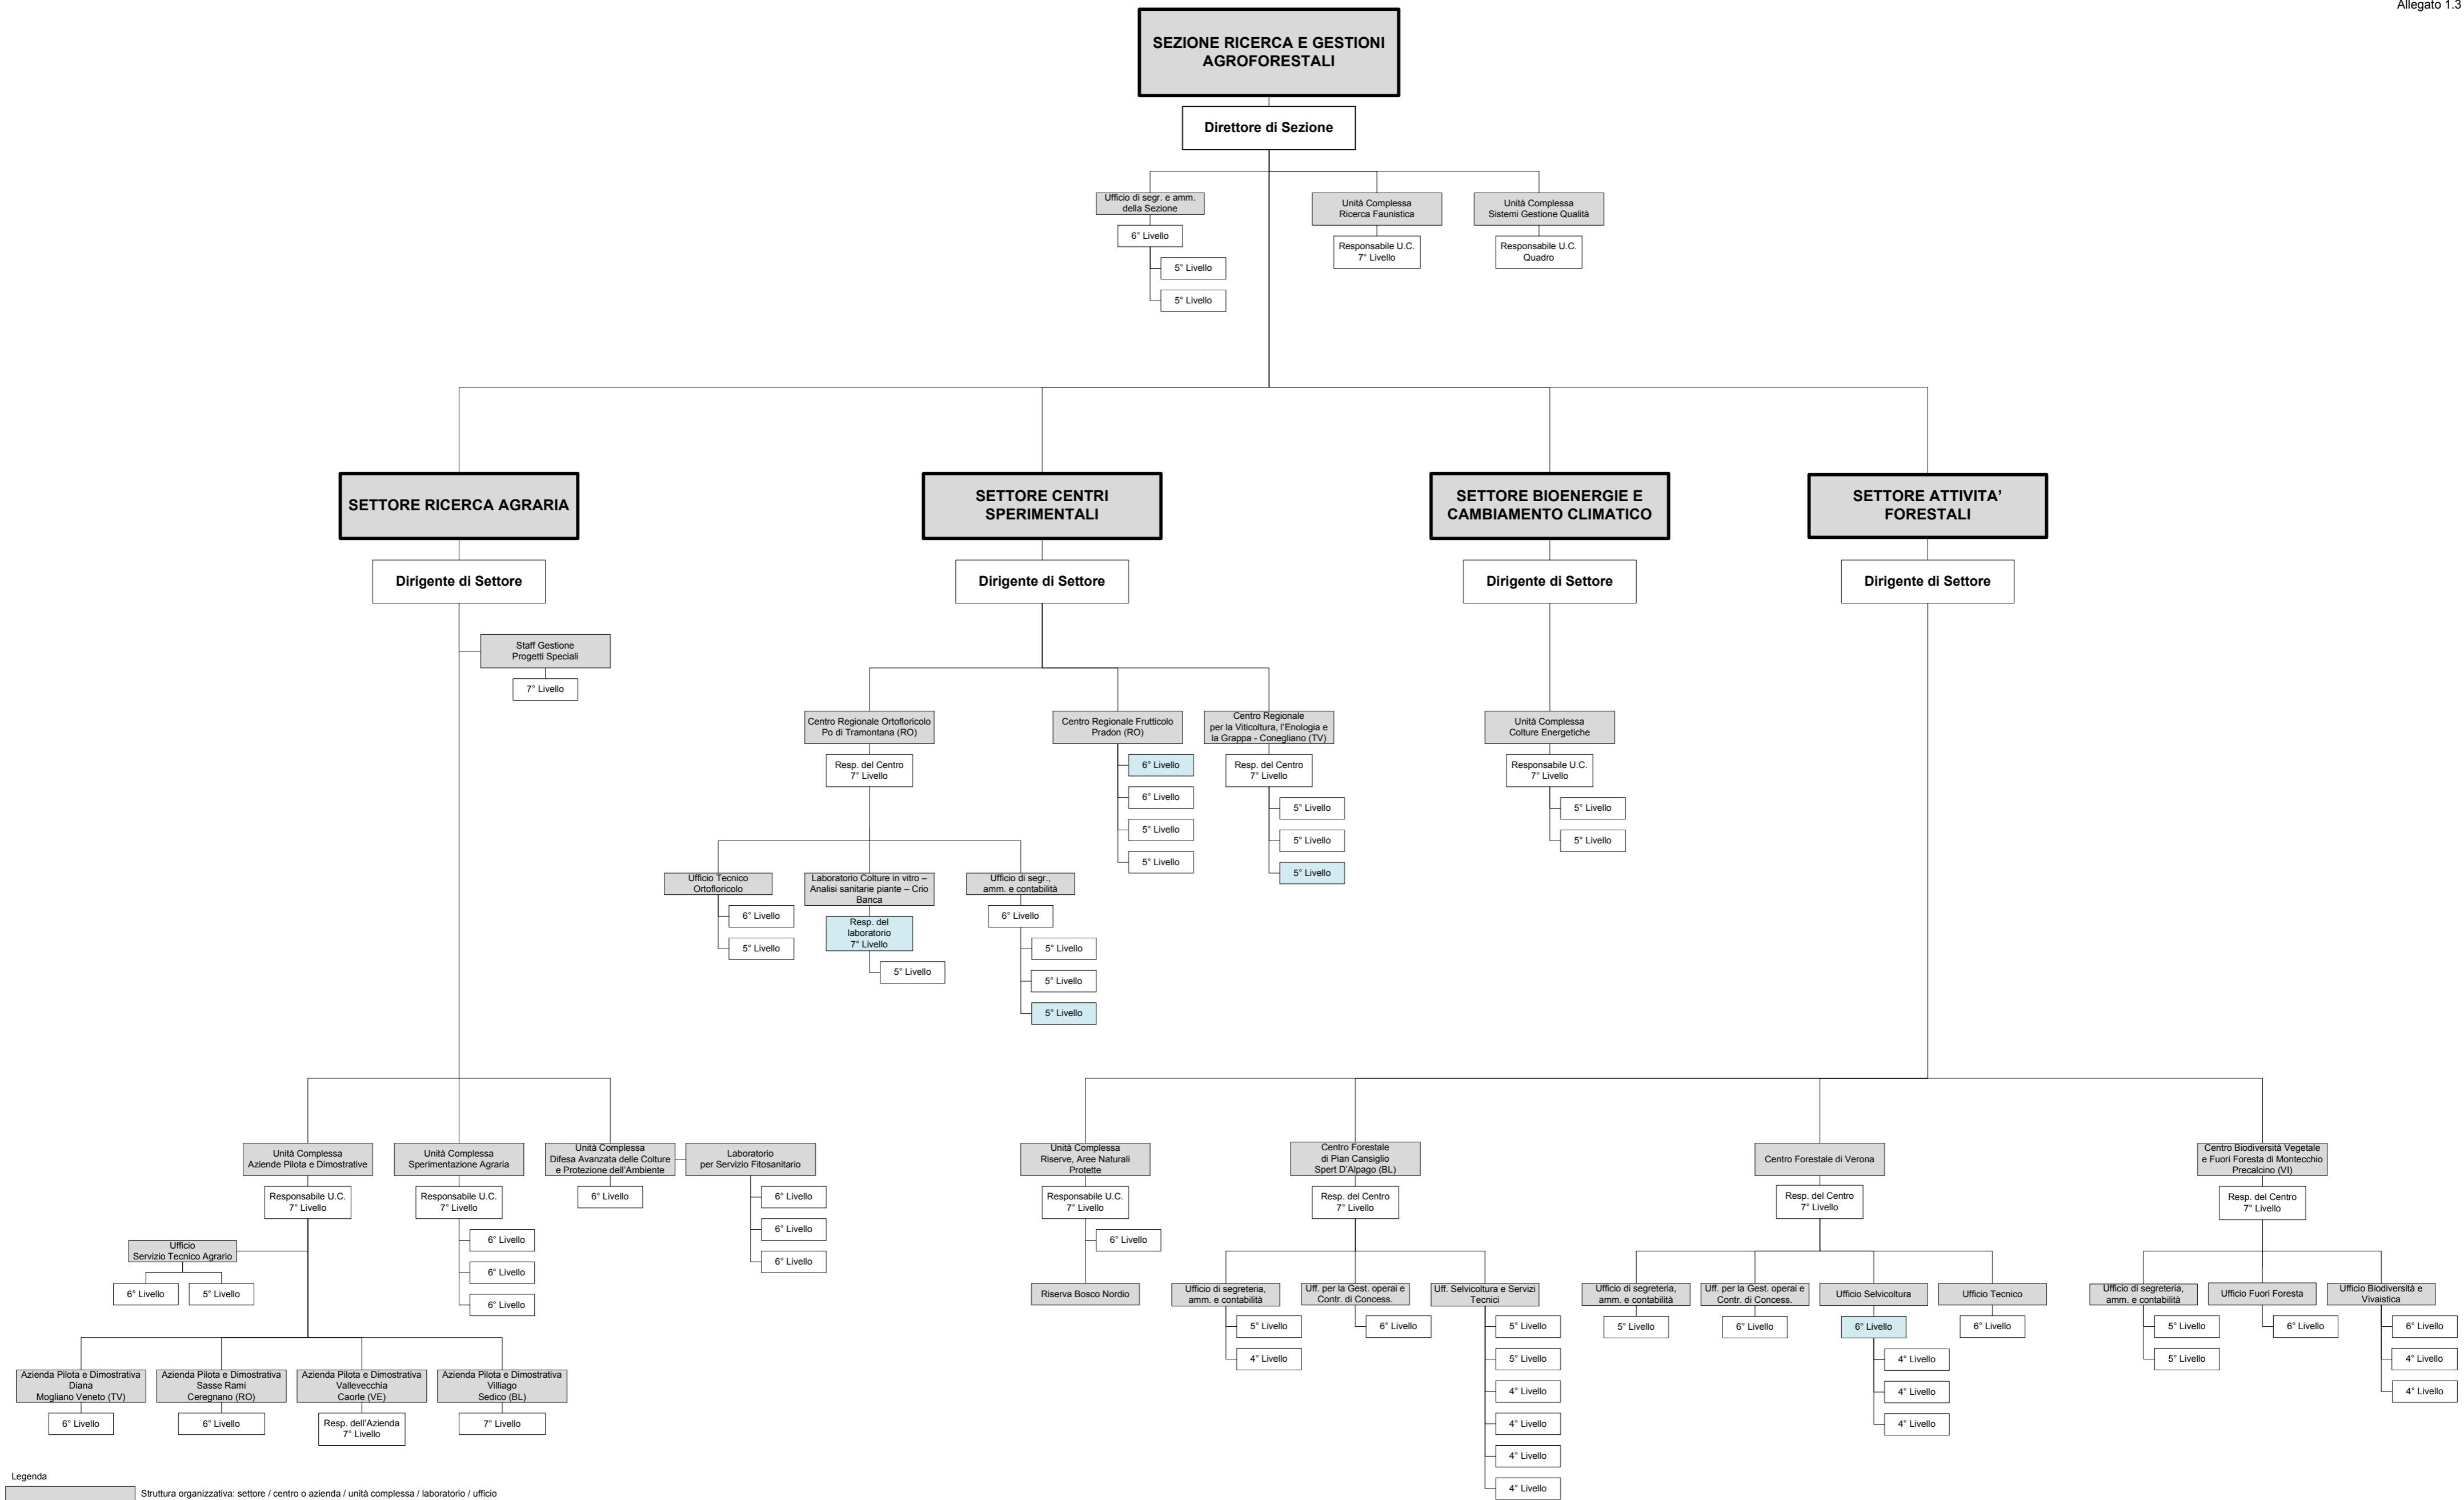

Legenda

- Struttura organizzativa: settore / centro o azienda / unità complessa / laboratorio / ufficio
- Direttore Generale / Direttore di Sezione /Dirigente di Settore
Posto dirigenziale previsto nella dotazione organica
- Direttore Generale / Direttore di Sezione /Dirigente di Settore
Posto dirigenziale previsto nella dotazione organica, vacante
- Livello
Posto impiegatizio previsto nella dotazione organica, con indicazione del livello di inquadramento
- Livello
Posto impiegatizio previsto nella dotazione organica, vacante, con indicazione del livello di inquadramento

- Legenda**
- Struttura organizzativa: settore / centro o azienda / unità complessa / laboratorio / ufficio
 - Direttore Generale / Direttore di Sezione / Dirigente di Settore
Posto dirigenziale previsto nella dotazione organica
 - Direttore Generale / Direttore di Sezione / Dirigente di Settore
Posto dirigenziale previsto nella dotazione organica, vacante
 - Livello
Posto impiegatizio previsto nella dotazione organica, con indicazione del livello di inquadramento
 - Livello
Posto impiegatizio previsto nella dotazione organica, vacante, con indicazione del livello di inquadramento