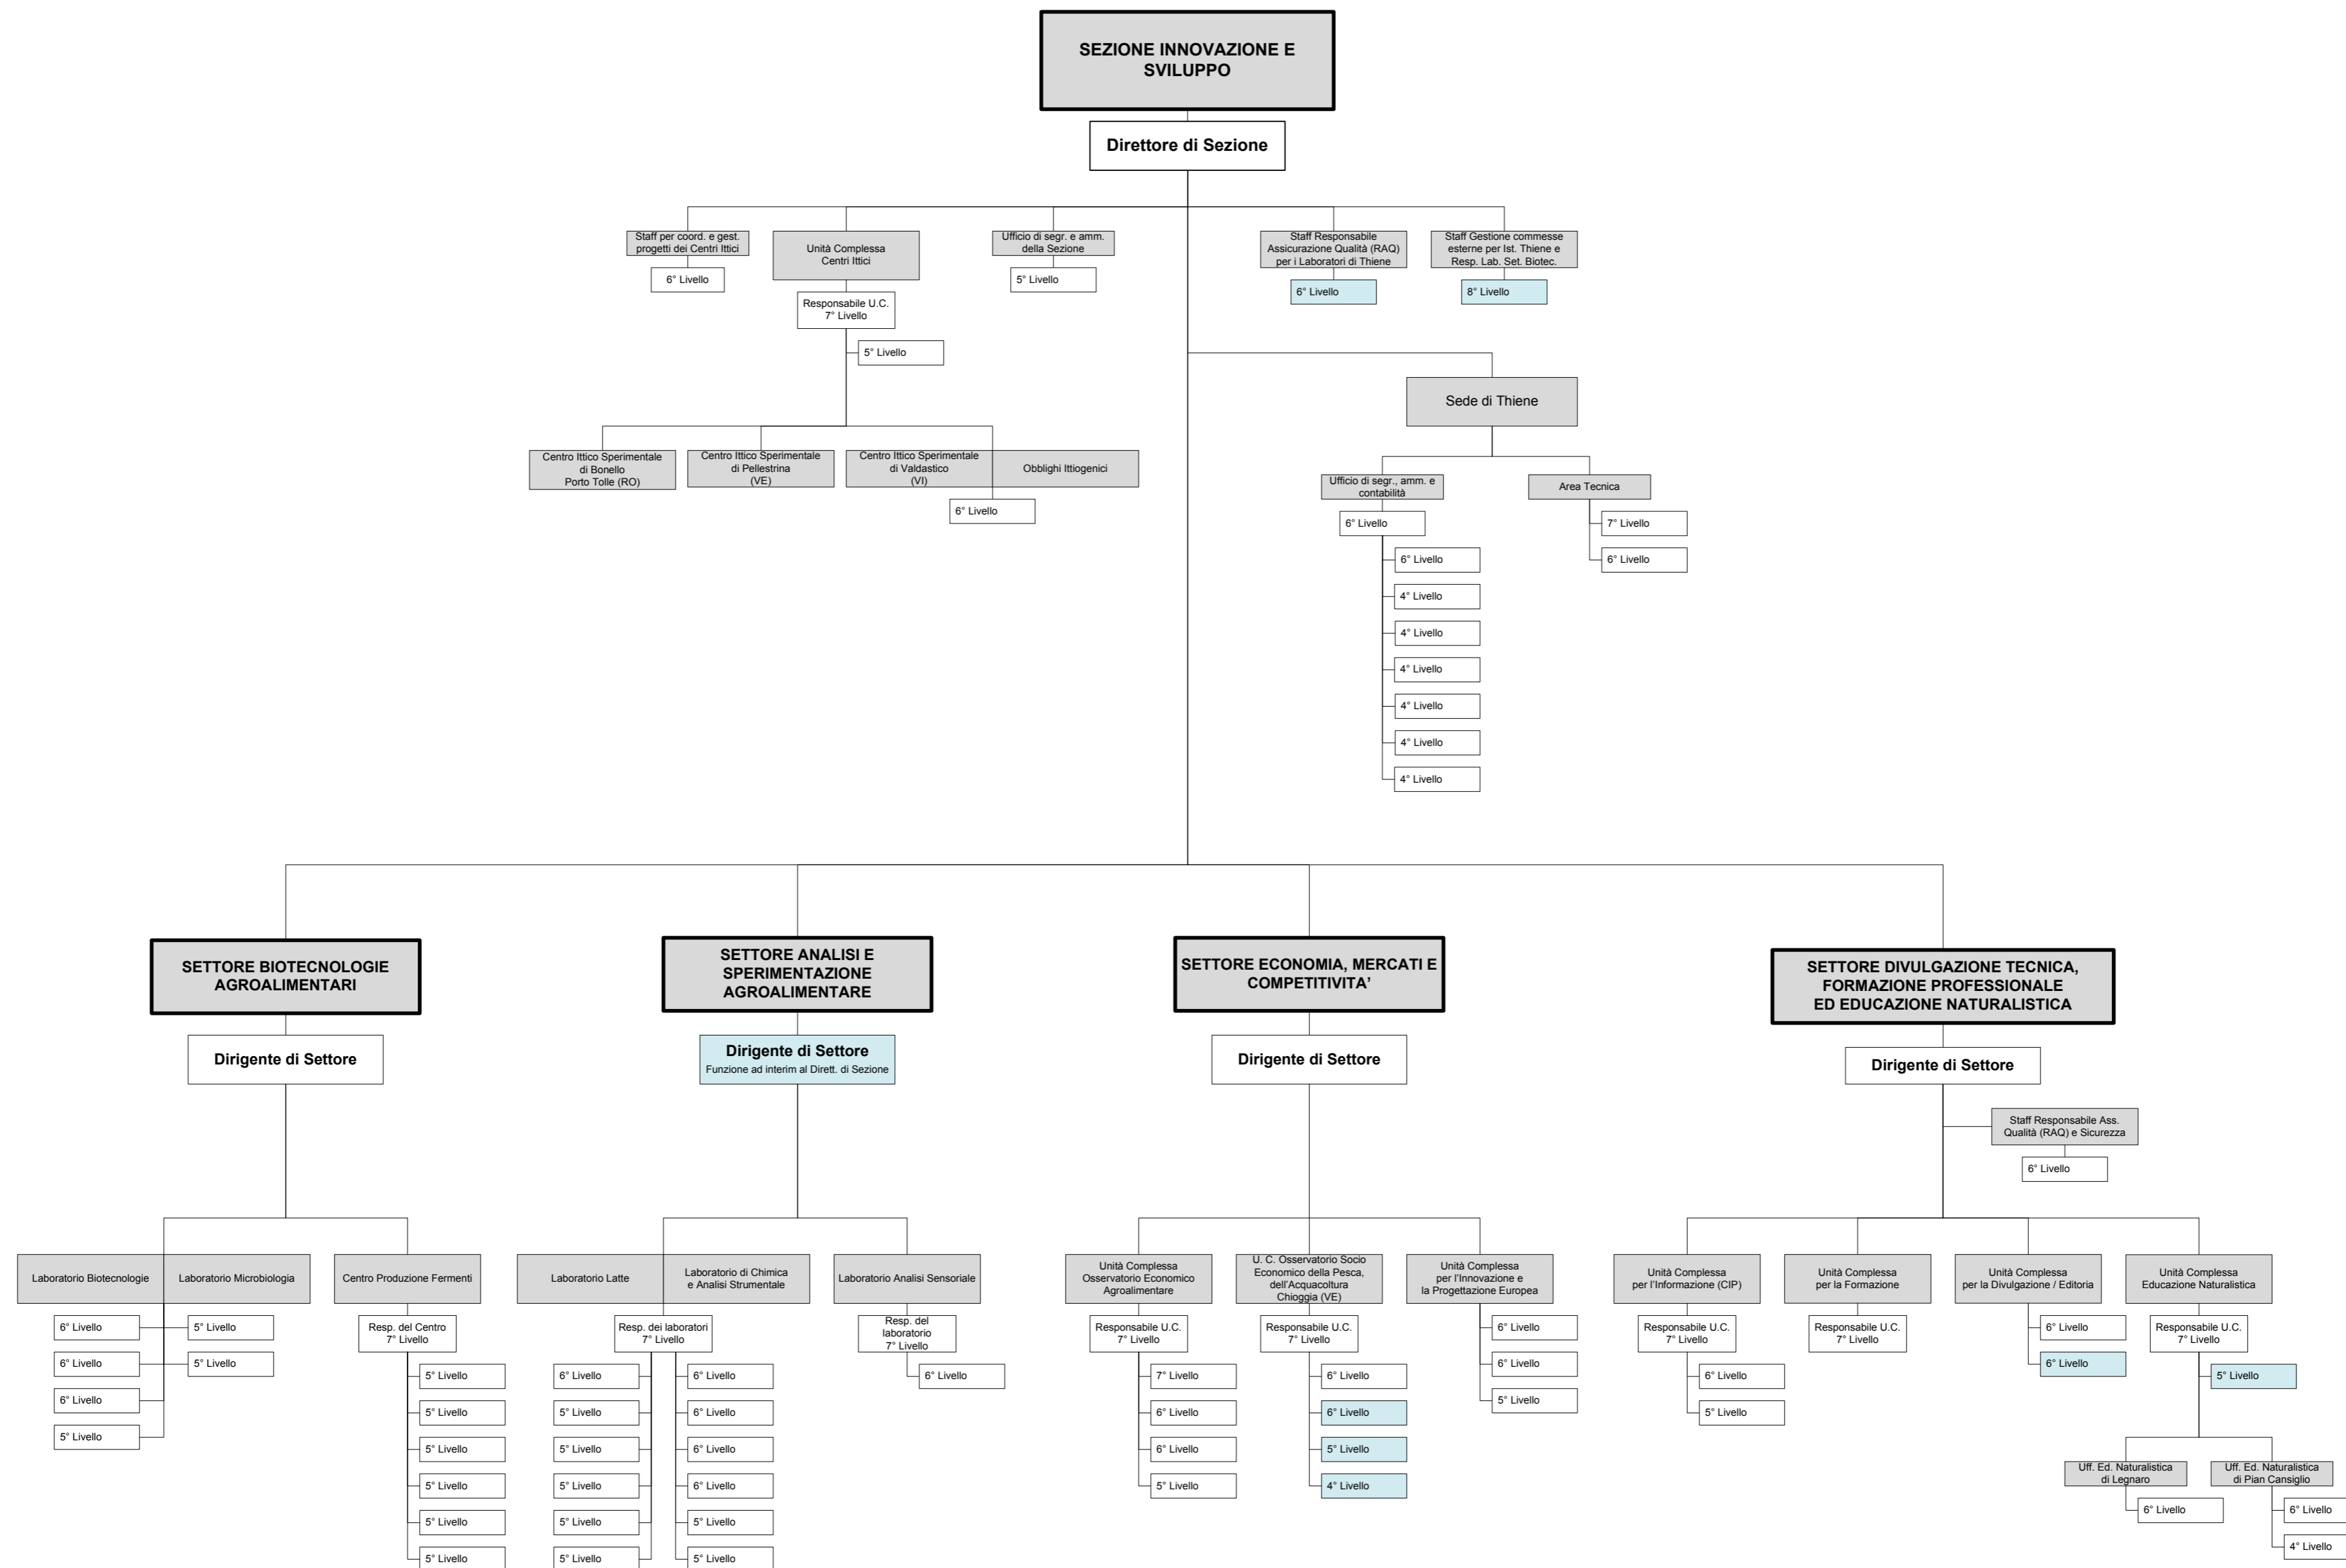

Legenda

- Struttura organizzativa: settore / centro o azienda / unità complessa / laboratorio / ufficio
- Direttore Generale / Direttore di Sezione /Dirigente di Settore
Posto dirigenziale previsto nella dotazione organica
- Direttore Generale / Direttore di Sezione /Dirigente di Settore
Posto dirigenziale previsto nella dotazione organica, vacante
- Livello
Posto impiegatizio previsto nella dotazione organica, con indicazione del livello di inquadramento
- Livello
Posto impiegatizio previsto nella dotazione organica, vacante, con indicazione del livello di inquadramento

- Legenda**
- Struttura organizzativa: settore / centro o azienda / unità complessa / laboratorio / ufficio
 - Direttore Generale / Direttore di Sezione / Dirigente di Settore
Posto dirigenziale previsto nella dotazione organica
 - Direttore Generale / Direttore di Sezione / Dirigente di Settore
Posto dirigenziale previsto nella dotazione organica, vacante
 - Livello
Posto impiegatizio previsto nella dotazione organica, con indicazione del livello di inquadramento
 - Livello
Posto impiegatizio previsto nella dotazione organica, vacante, con indicazione del livello di inquadramento