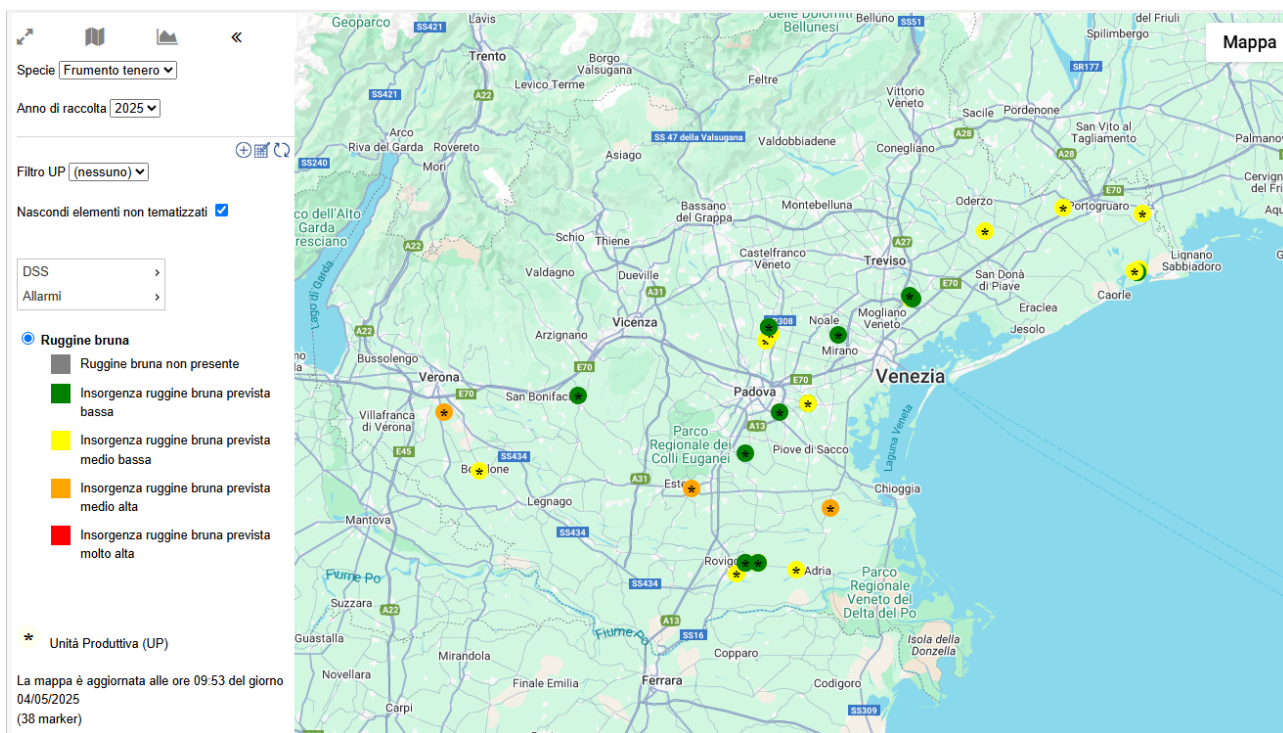

## Mappa di rischio per Fusariosi della spiga al 04/04/25

## Mappa di rischio per Septoriosi al 04/04/25

## Mappa di rischio per Ruggine Bruna al 04/04/25

## Mappa di rischio per Ruggine gialla al 04/04/25