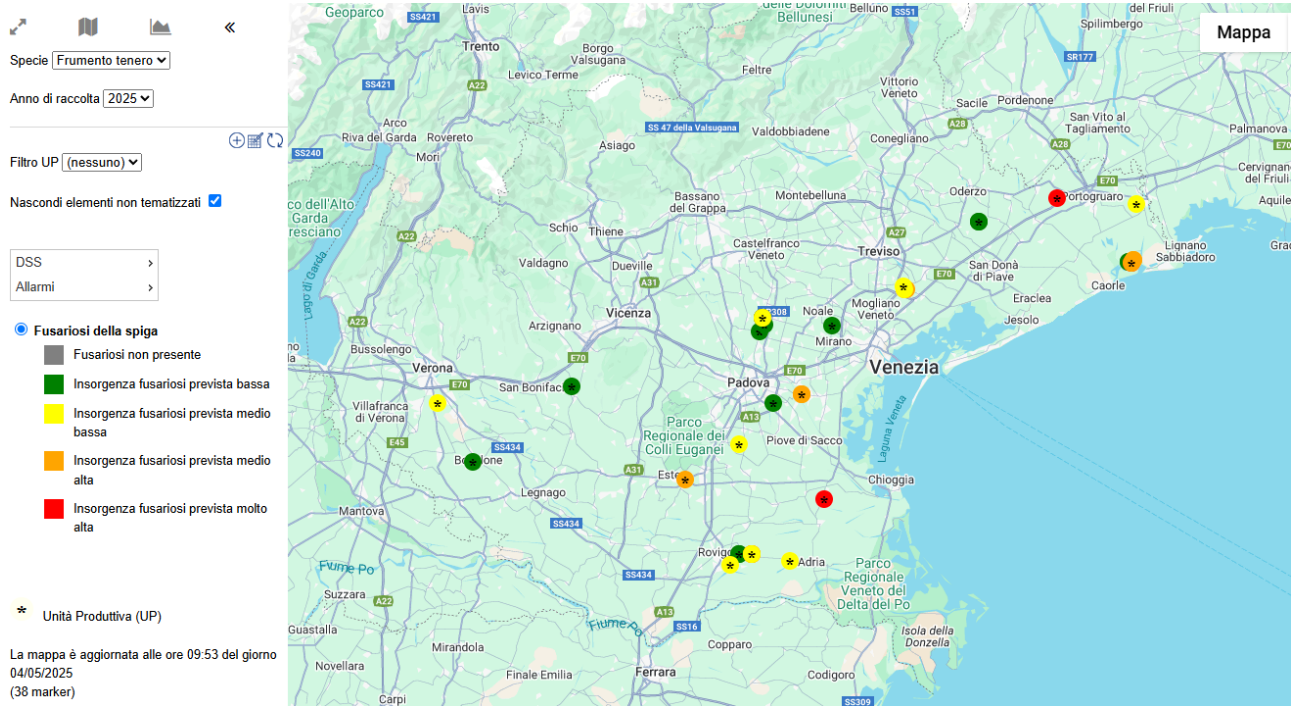

## Mappa di rischio per Fusariosi della spiga al 04/04/25

## Mappa di rischio per Septoriosi al 04/04/25

## Mappa di rischio per Ruggine Bruna al 04/04/25

## Mappa di rischio per Ruggine gialla al 04/04/25