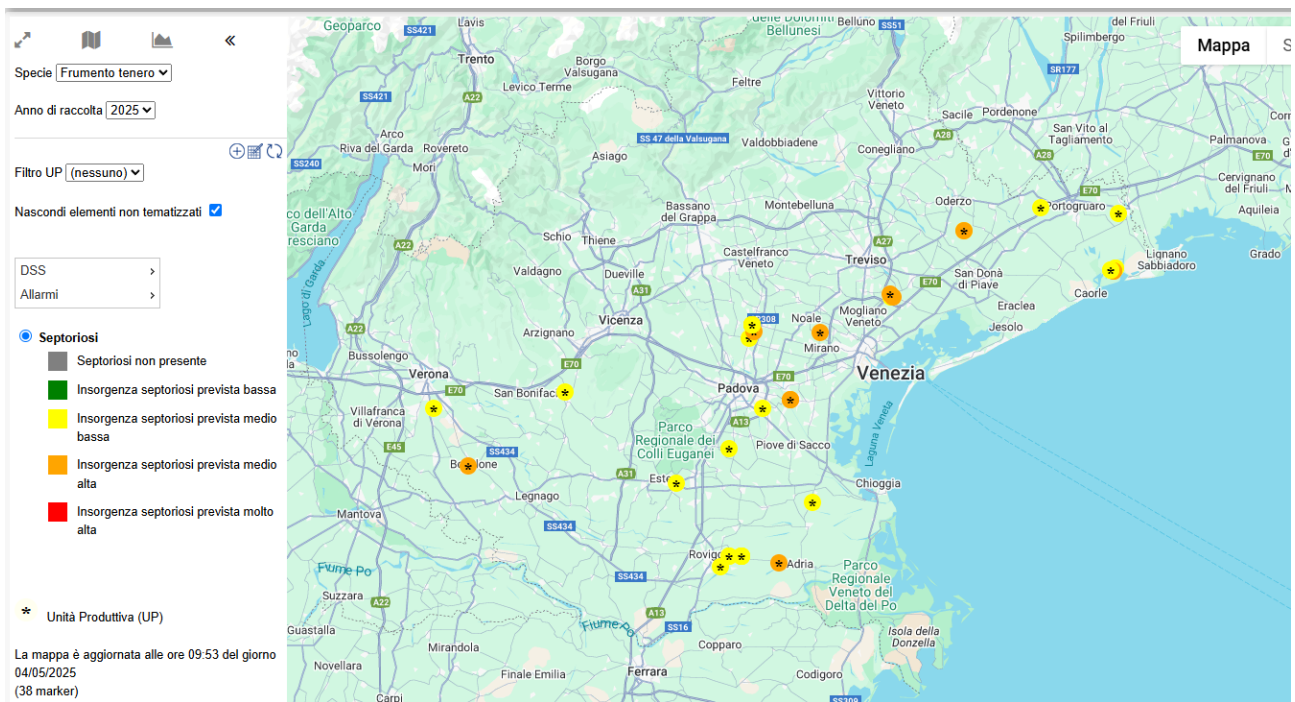

## Mappa di rischio per Fusariosi della spiga al 04/04/25

## Mappa di rischio per Septoriosi al 04/04/25

## Mappa di rischio per Ruggine Bruna al 04/04/25

## Mappa di rischio per Ruggine gialla al 04/04/25