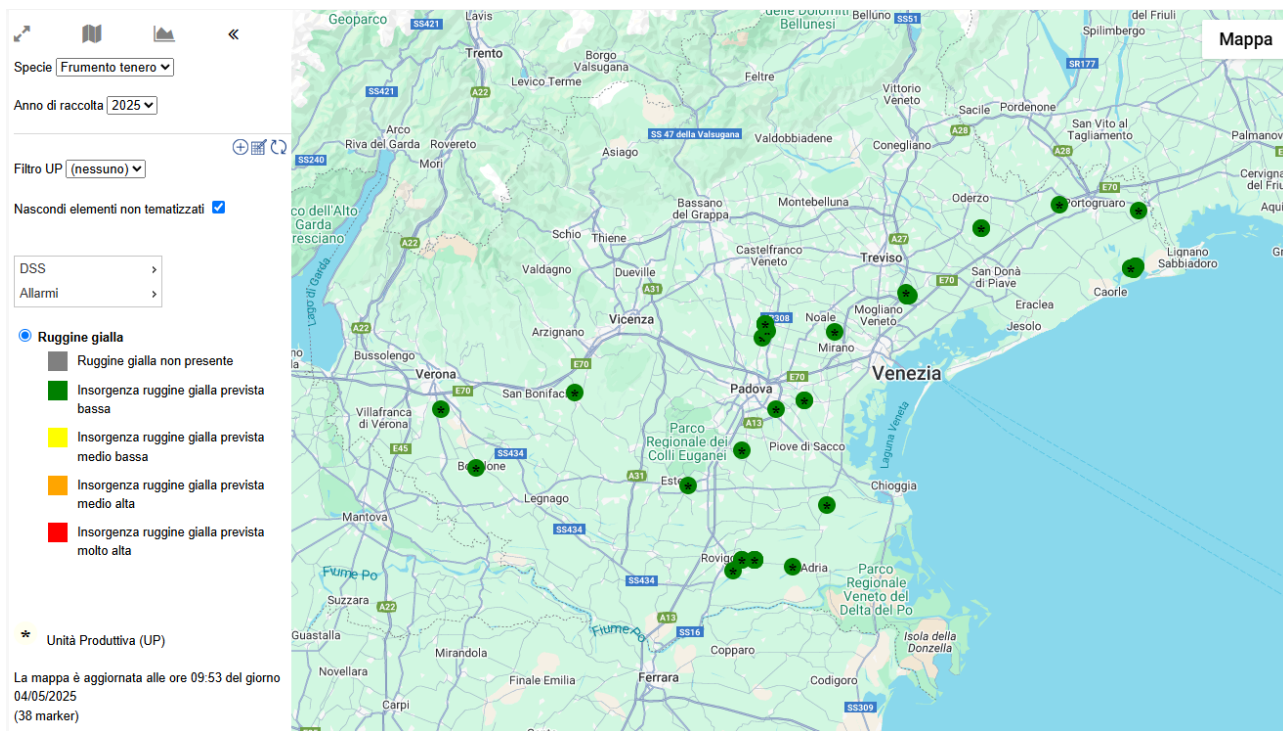

## Mappa di rischio per Fusariosi della spiga al 04/04/25

## Mappa di rischio per Septoriosi al 04/04/25

## Mappa di rischio per Ruggine Bruna al 04/04/25

## Mappa di rischio per Ruggine gialla al 04/04/25