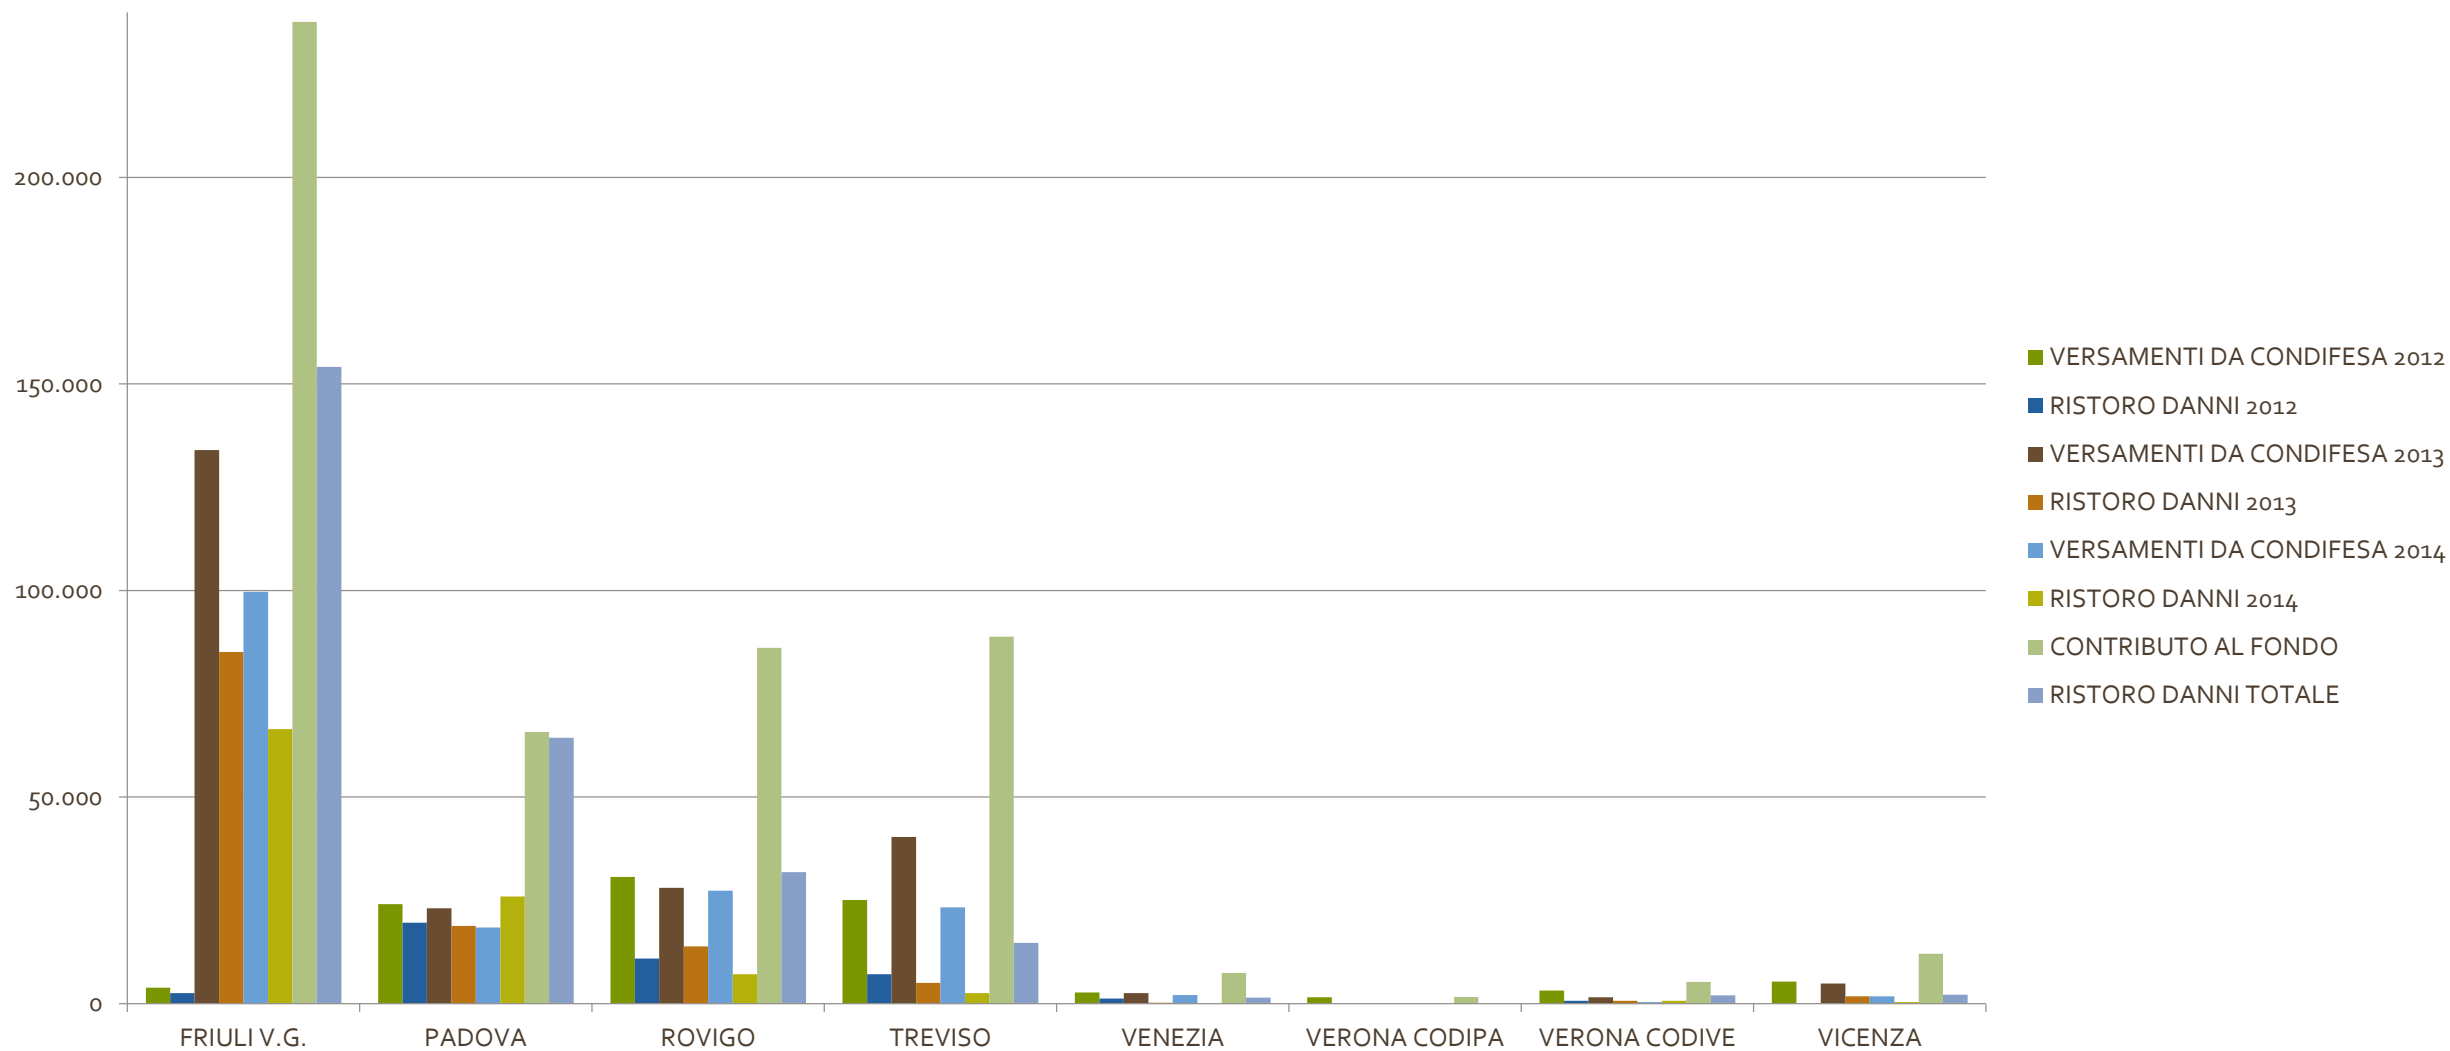

Legnaro 27 gennaio 2015

CONDIFESA VENETO
ASSOCIAZIONE REGIONALE DEI CONSORZI DI DIFESA DEL VENETO

CONDIFESAFVG

Costituzione fondi mutualistici

Fondo danni sotto soglia costituito il 22.7.2010

Fondo danni soci alluvionati Costituito il 22.11.2010

Fondo danni actinidia Costituito il 24.03.2011

Fondo danni pre-emergenza Costituito il 21.1.2011

Fondo danni animali selvatici Costituito il 13.3.2012

Fondo danni animali selvatici

Fondo danni da animali selvatici

Fondo danni da animali selvatici

**Fondo danni
pre – emergenza e
avversità seminativi**

Fondo seminativi

Fondo seminativi

Fondi Mutualistici – ipotesi future

ESPERIENZE DEI CONSORZI DIFESA

MAGGIORE COSCIENZA