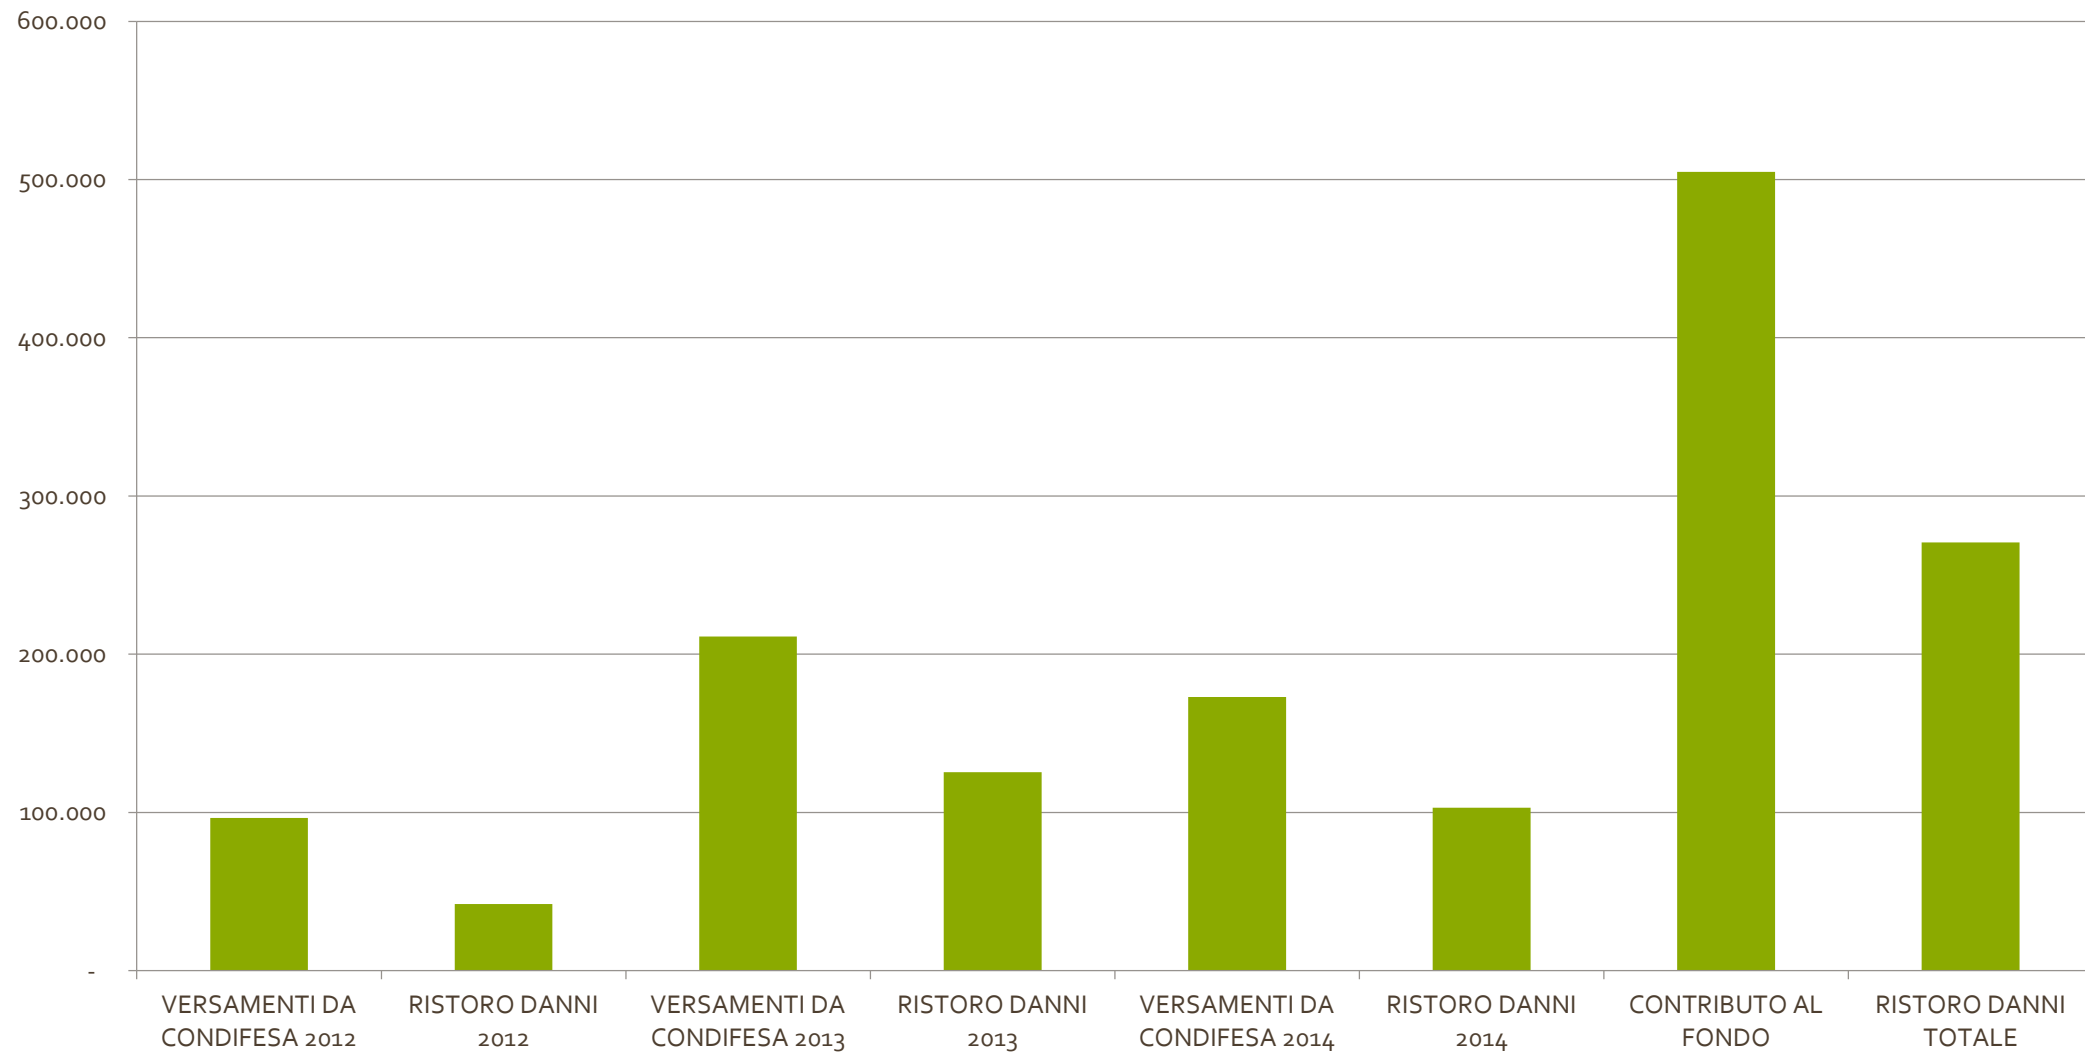

Fondo danni actinidia Costituito il 24.03.2011

Fondo danni pre-emergenza Costituito il 21.1.2011

Fondo danni animali selvatici Costituito il 13.3.2012

Fondo danni animali selvatici

Fondo danni da animali selvatici