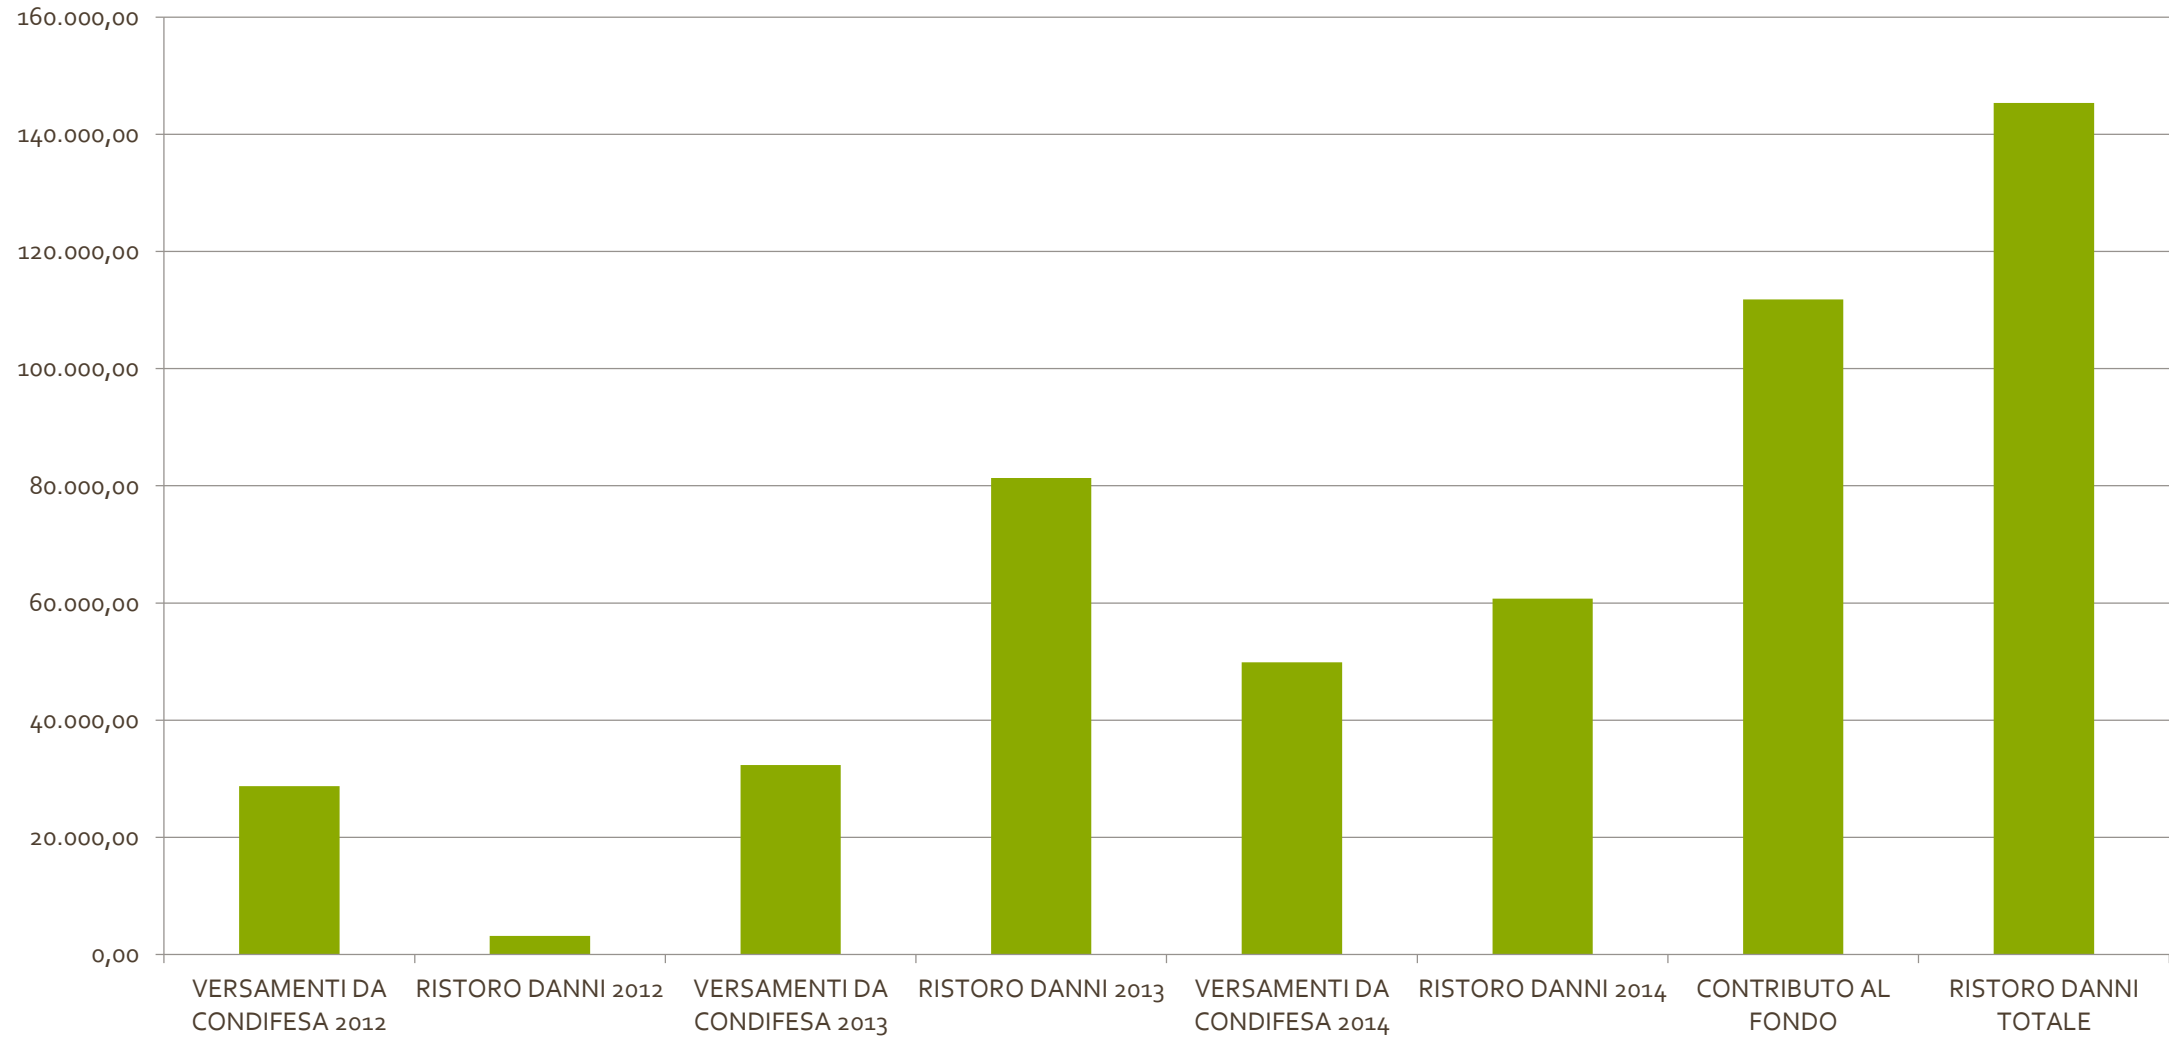

Fondo seminativi