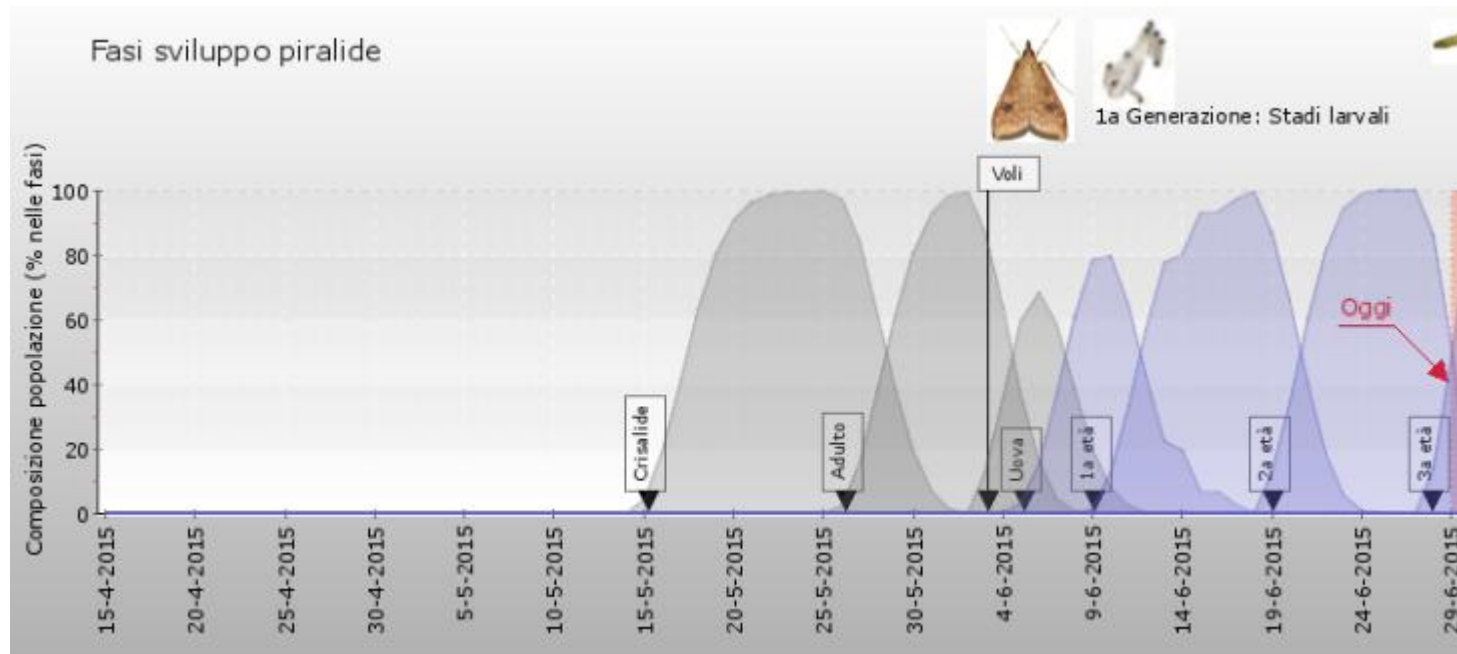

Comune: Caorle

Mais classe FAO 600, semina 15 aprile, non irrigato, N tot. 120 kg/ha

Comune: Legnaro

Mais classe FAO 600, semina 15 aprile, non irrigato, N tot. 120 kg/ha