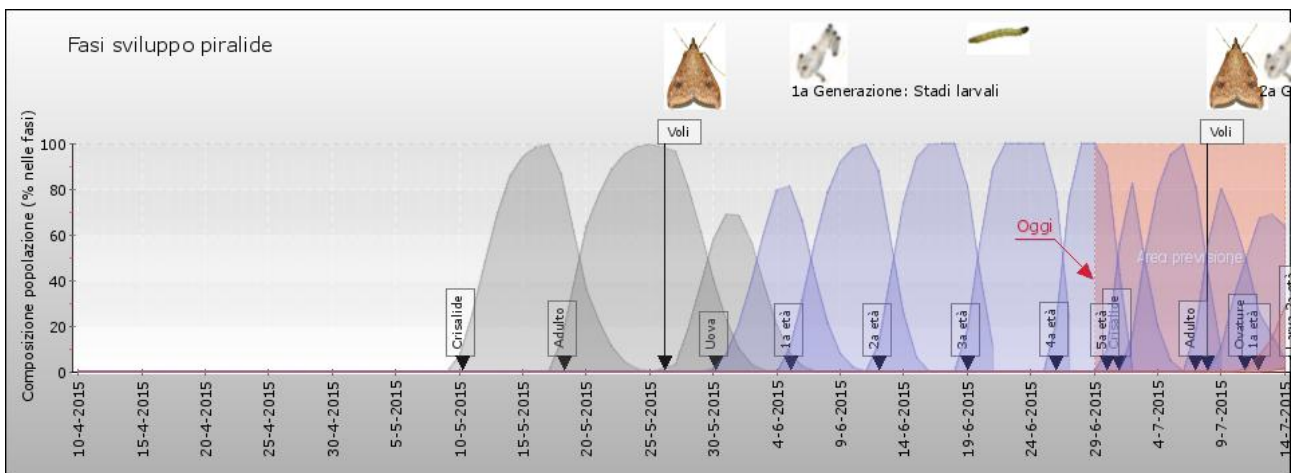

Comune: Legango VR