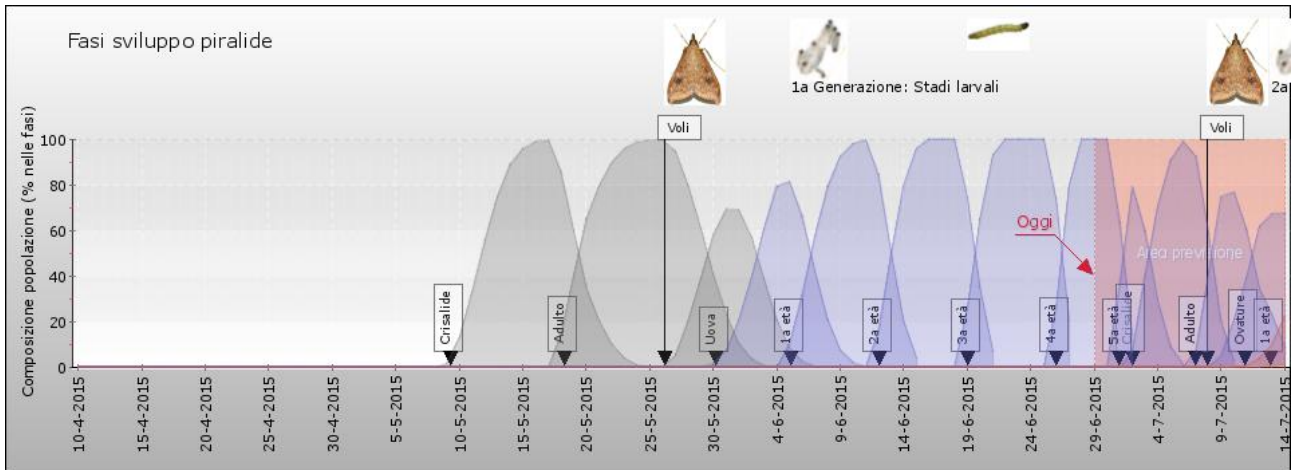

Diagrammi delle fasi di sviluppo della piralide in alcune sone:

(le frecce indicano l'inizio di una fase)

Comune: Caorle VE - Az. Vallevecchia

Comune: Legnaro PD

Comune: Mogliano Veneto TV – Az. Diana

Comune: Ceregnano RO – Az. Sasse Rami