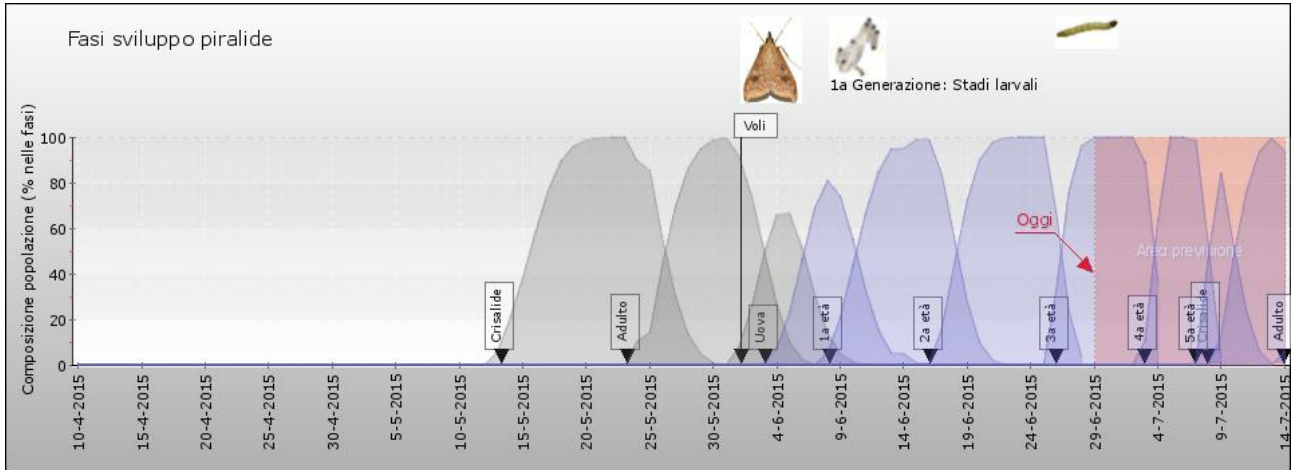

Diagrammi delle fasi di sviluppo della piralide in alcune sone:

(le frecce indicano l'inizio di una fase)

Comune: Caorle VE - Az. Vallevecchia

Comune: Legnaro PD

Comune: Mogliano Veneto TV – Az. Diana

Comune: Ceregnano RO – Az. Sasse Rami