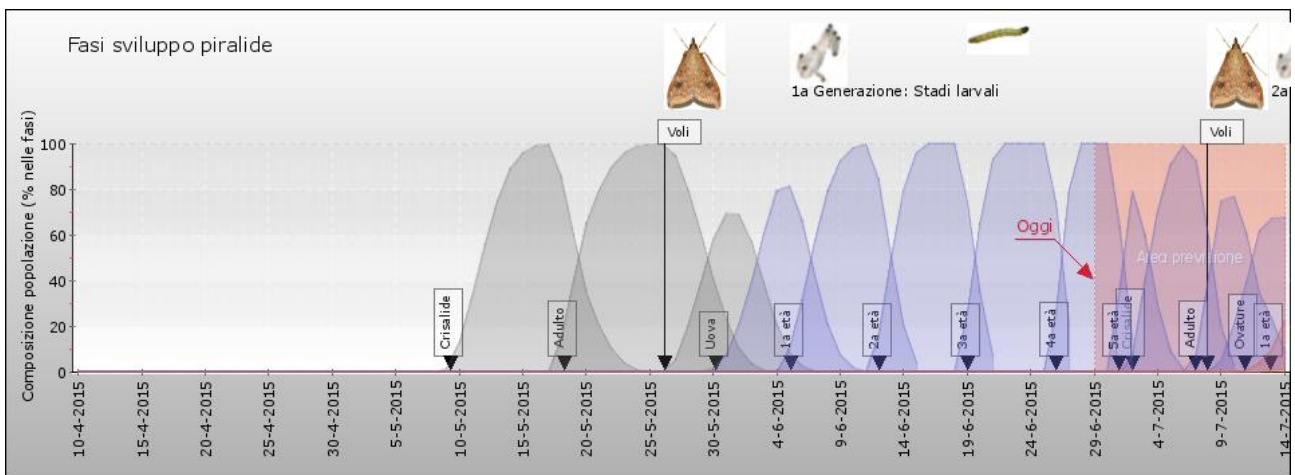

Diagrammi delle fasi di sviluppo della piralide in alcune sone:

(le frecce indicano l'inizio di una fase)

Comune: Caorle VE - Az. Vallevecchia

Comune: Legnaro PD

Comune: Mogliano Veneto TV – Az. Diana

Comune: Ceregnano RO – Az. Sasse Rami