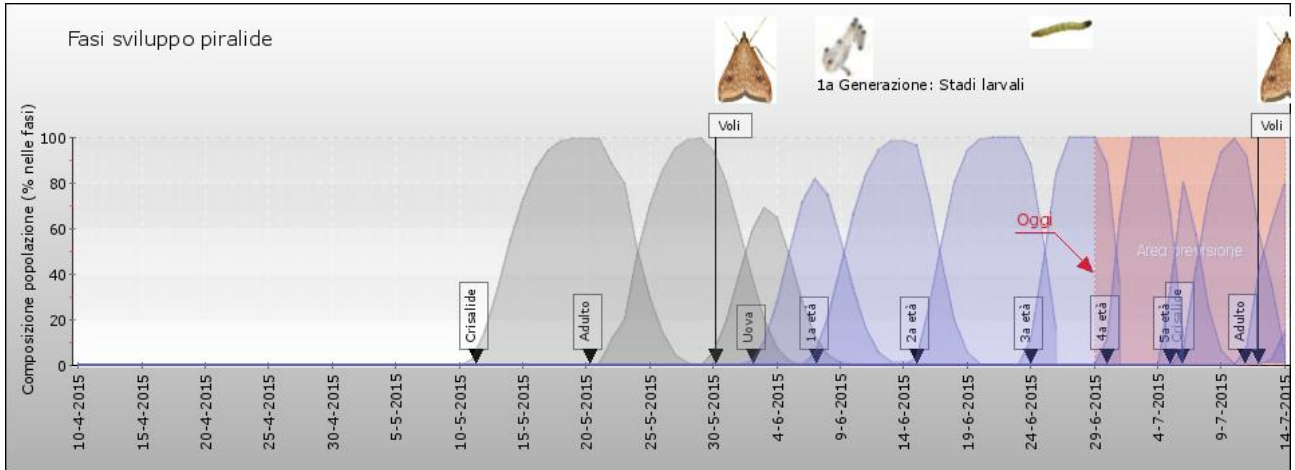

Comune: Lonigo VI