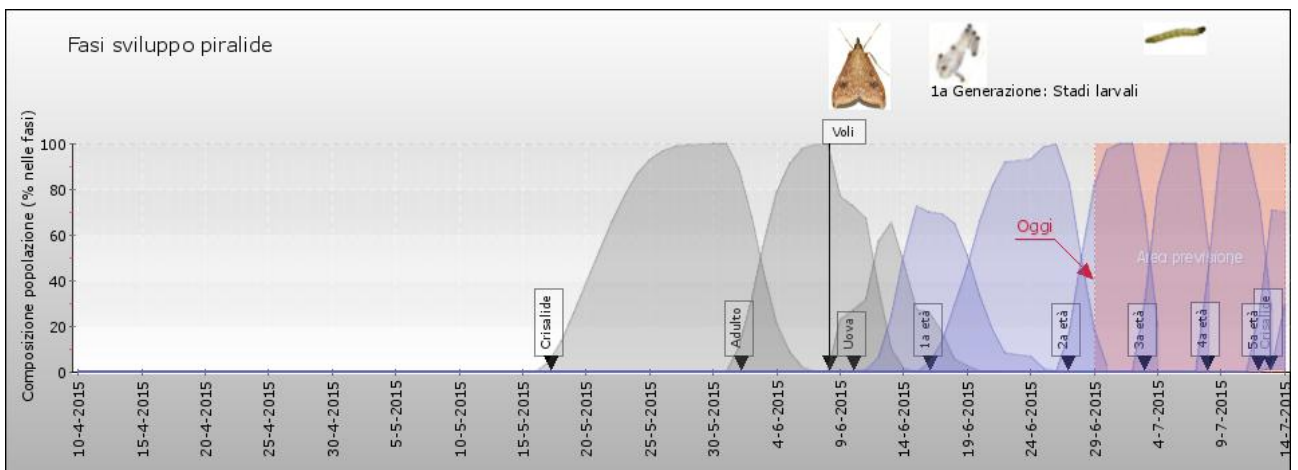

Diagrammi delle fasi di sviluppo della piralide in alcune sone:

(le frecce indicano l'inizio di una fase)

Comune: Caorle VE - Az. Vallevecchia

Comune: Legnaro PD

Comune: Mogliano Veneto TV – Az. Diana

Comune: Ceregnano RO – Az. Sasse Rami