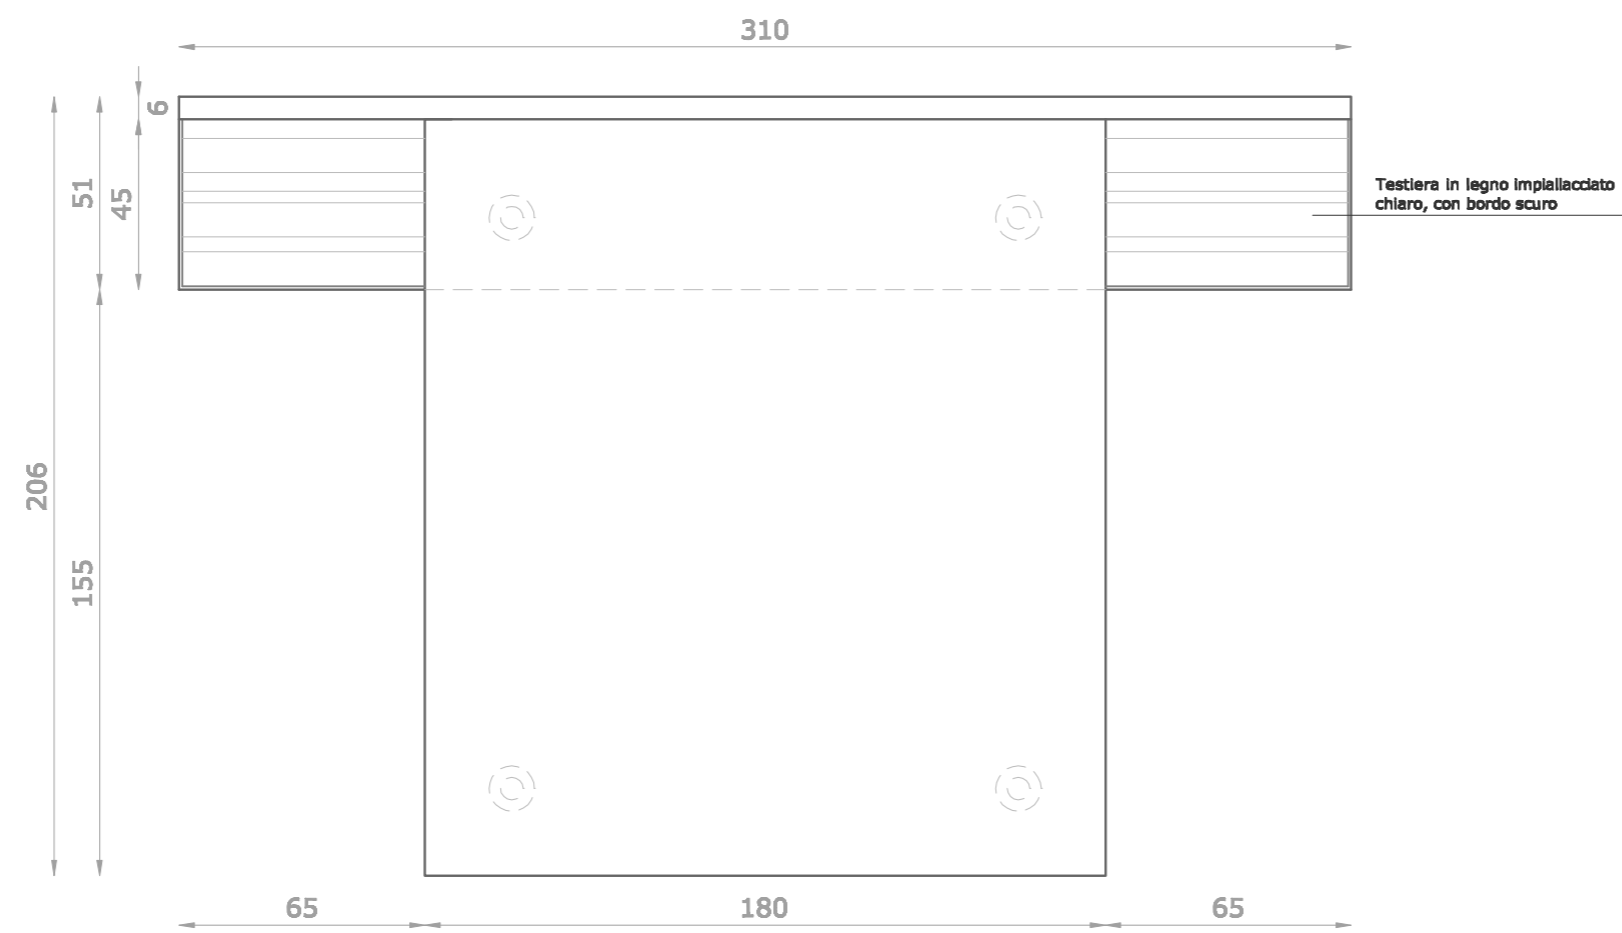

C 3.1- LETTO MATRIMONIALE

scala 1:20