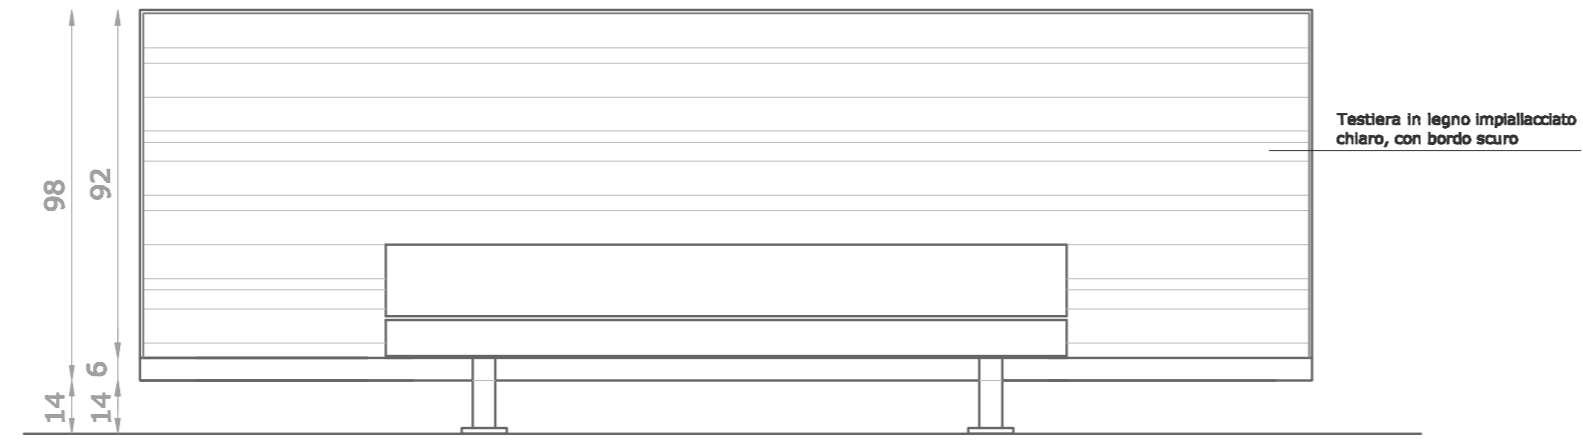

C 3.1- LETTO MATRIMONIALE

scala 1:20