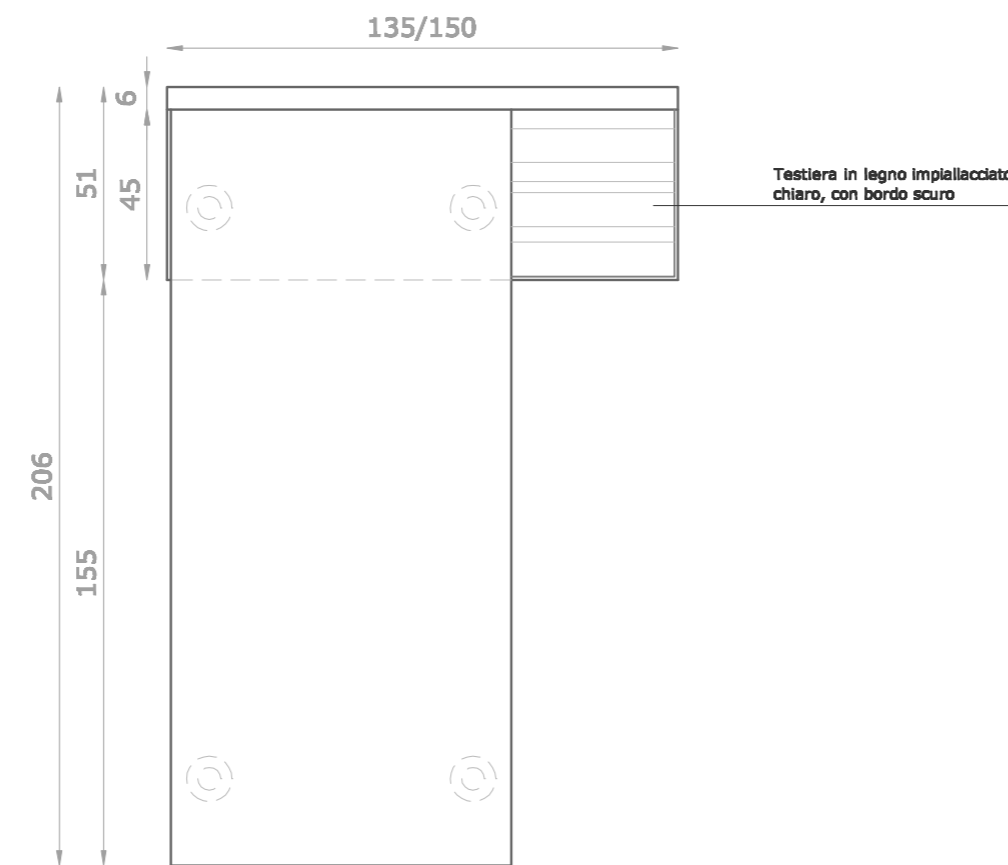

### C 3.2 - LETTO SINGOLO

scala 1:20