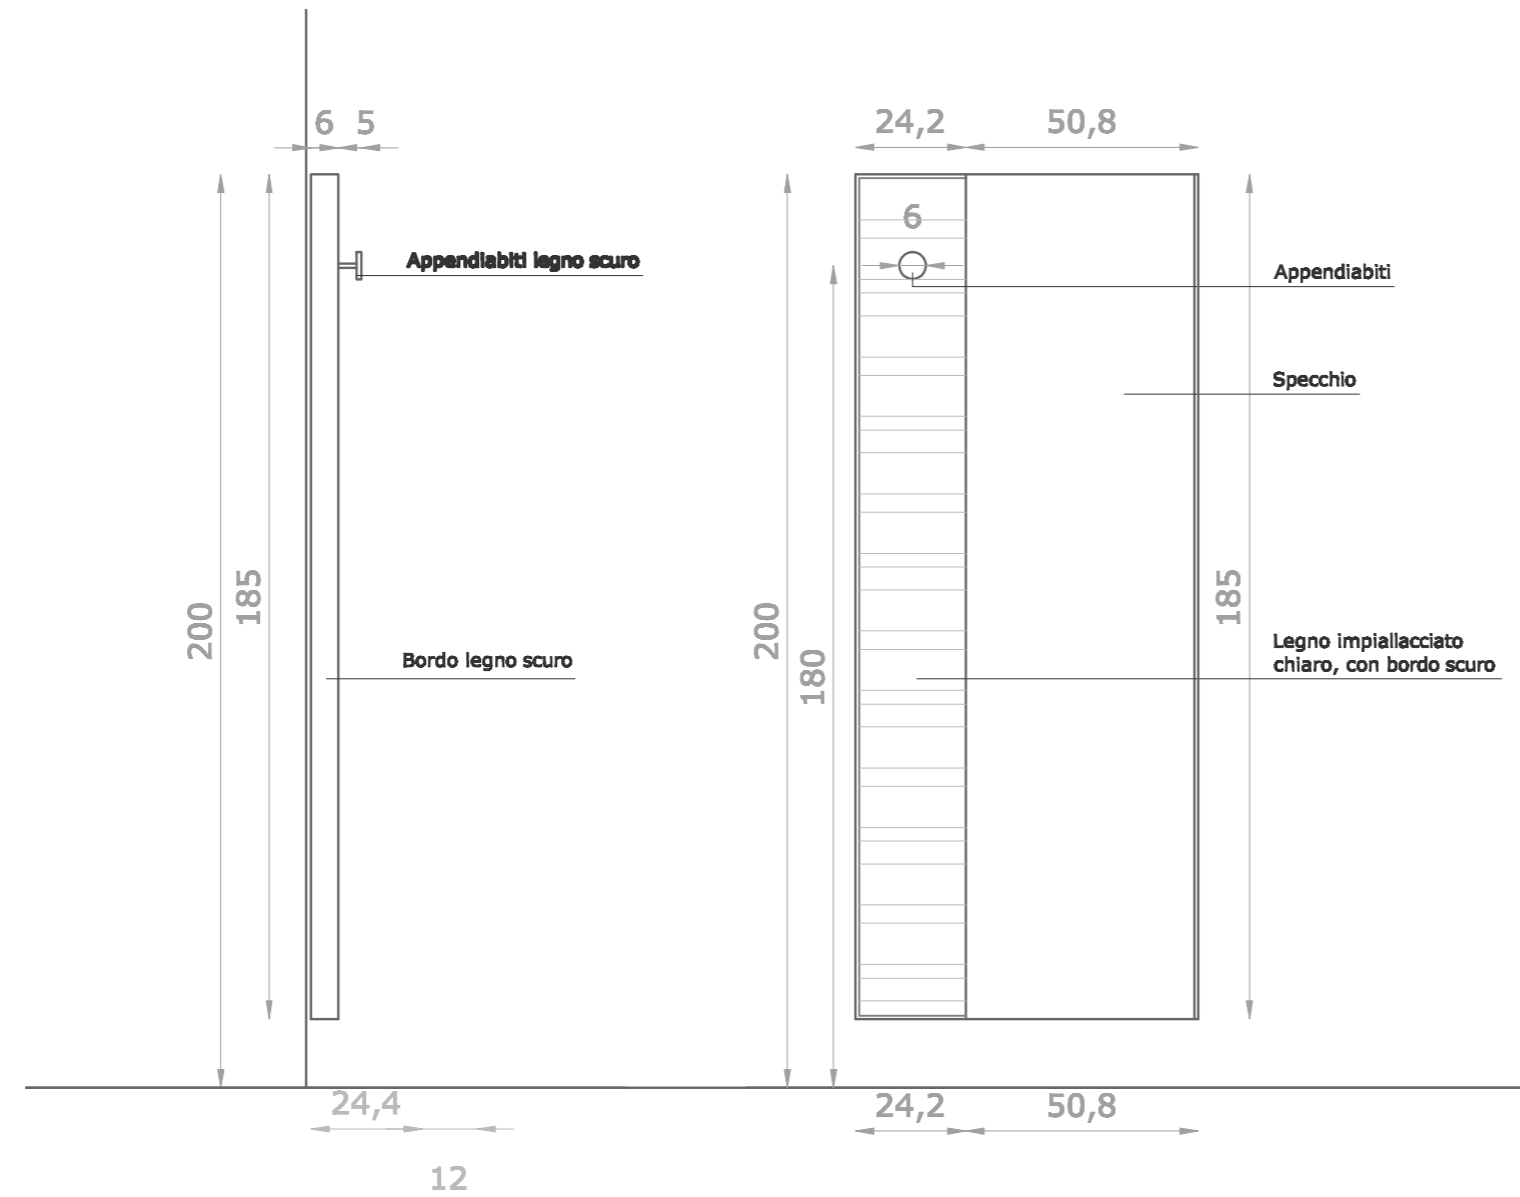

C 6 - SPECCHIERA E PORTABORSE

specchiera

scala 1:20

portaborse

scala 1:20