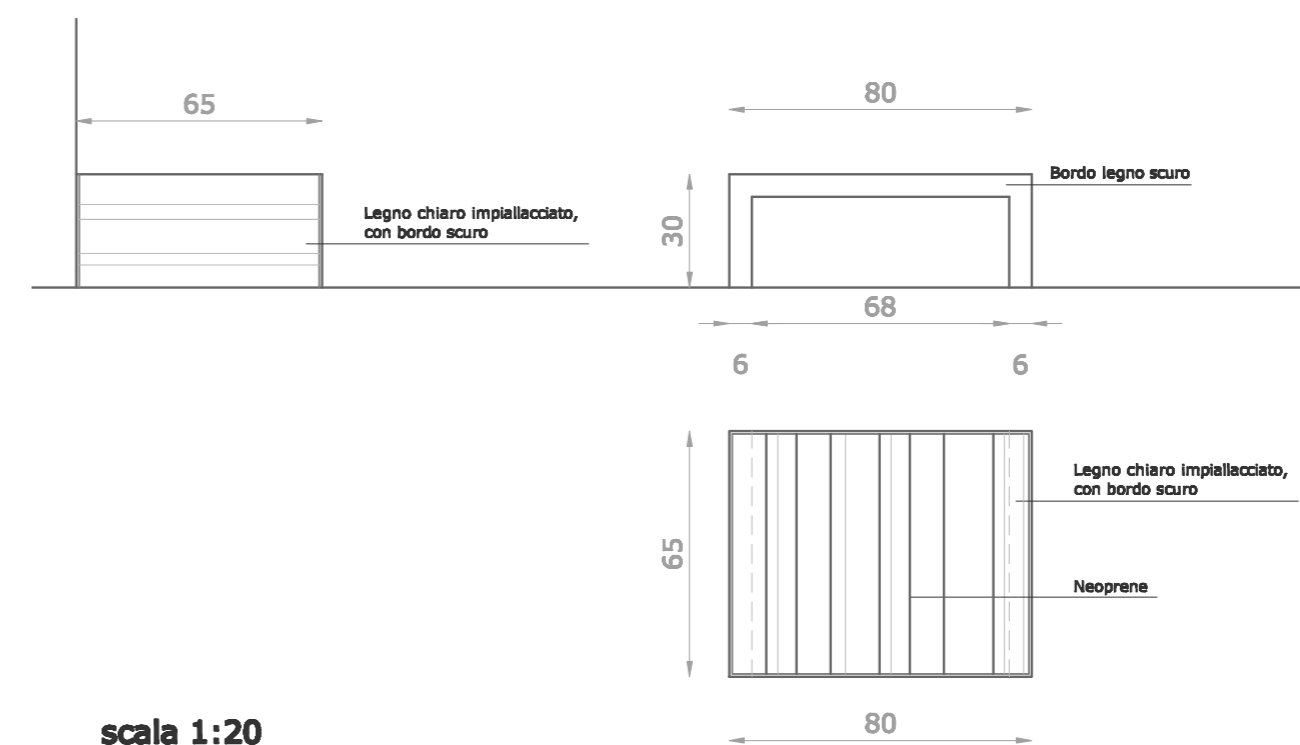

C 6 - SPECCHIERA E PORTABORSE

specchiera

scala 1:20

portaborse

scala 1:20