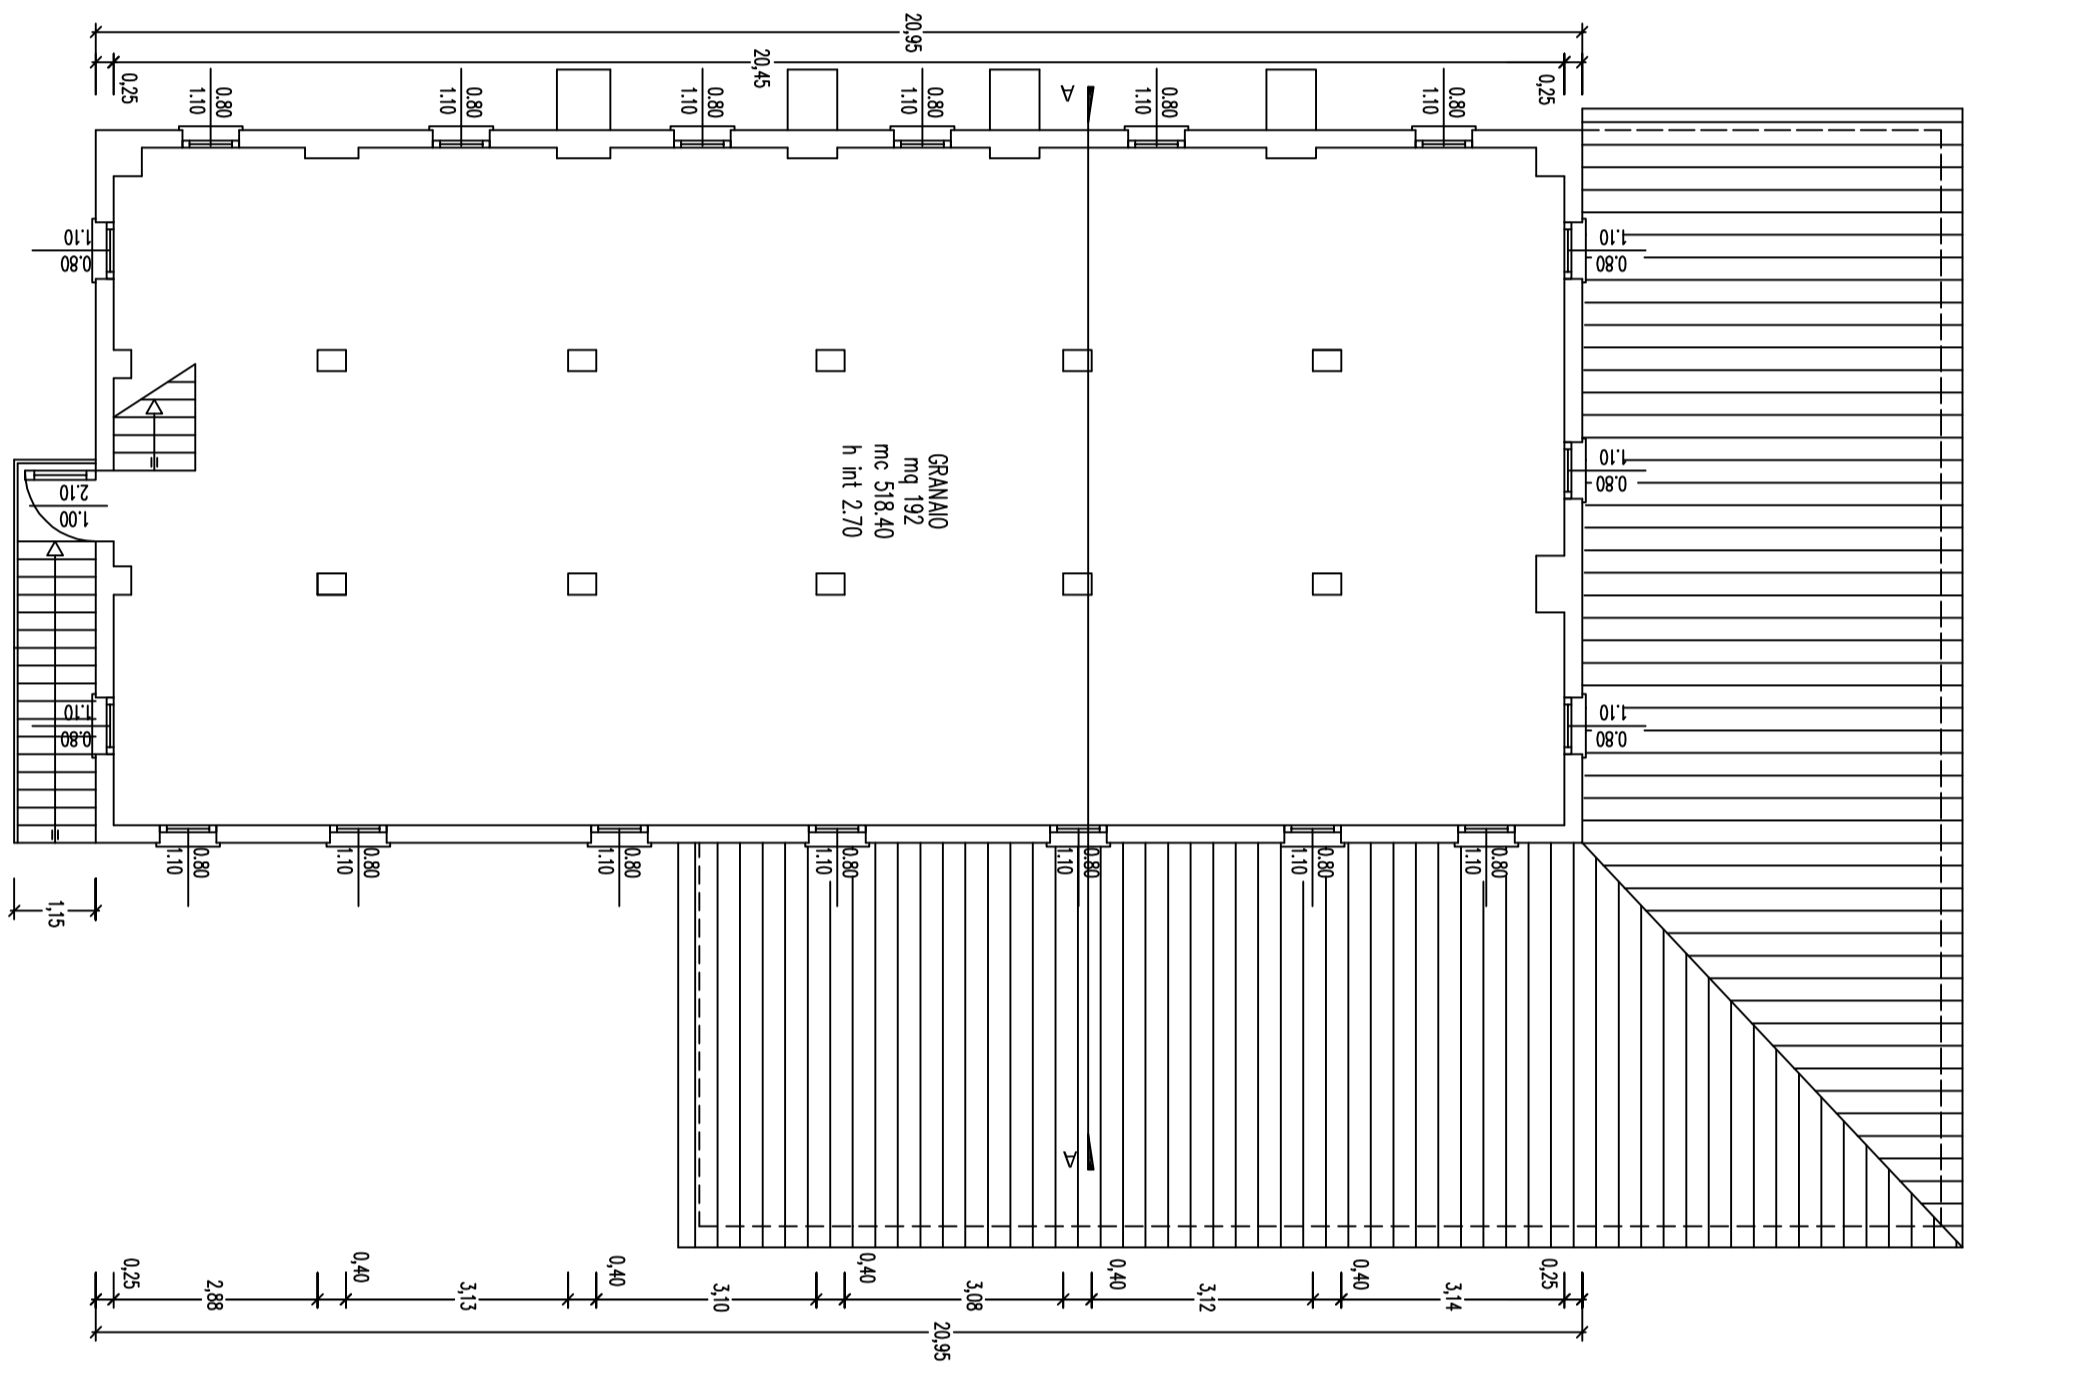

Disegnato
COMUNE DI MORLIANO VENEIO (TV)
LOCALITA' BONISIOLO
VIA ALPINA, 14

diretto
VENETO AGRICOLTURA
AZIENDA REGIONALE PER I SETTORI
AGRICOLA, FORESTALE E AGROALIMENTARE

Progetto
EDIFICIO C DA DEMOLIRE
IDV. n. 8
scala
1:100
data
MARZO 2014
timbro e firma

Pianta Piano Terra

Pianta Piano Primo

Pianta Piano Secondo

Pianta Piano Copertura

PROSPETTO SUD

PROSPETTO NORD

PROSPETTO OVEST

PROSPETTO EST