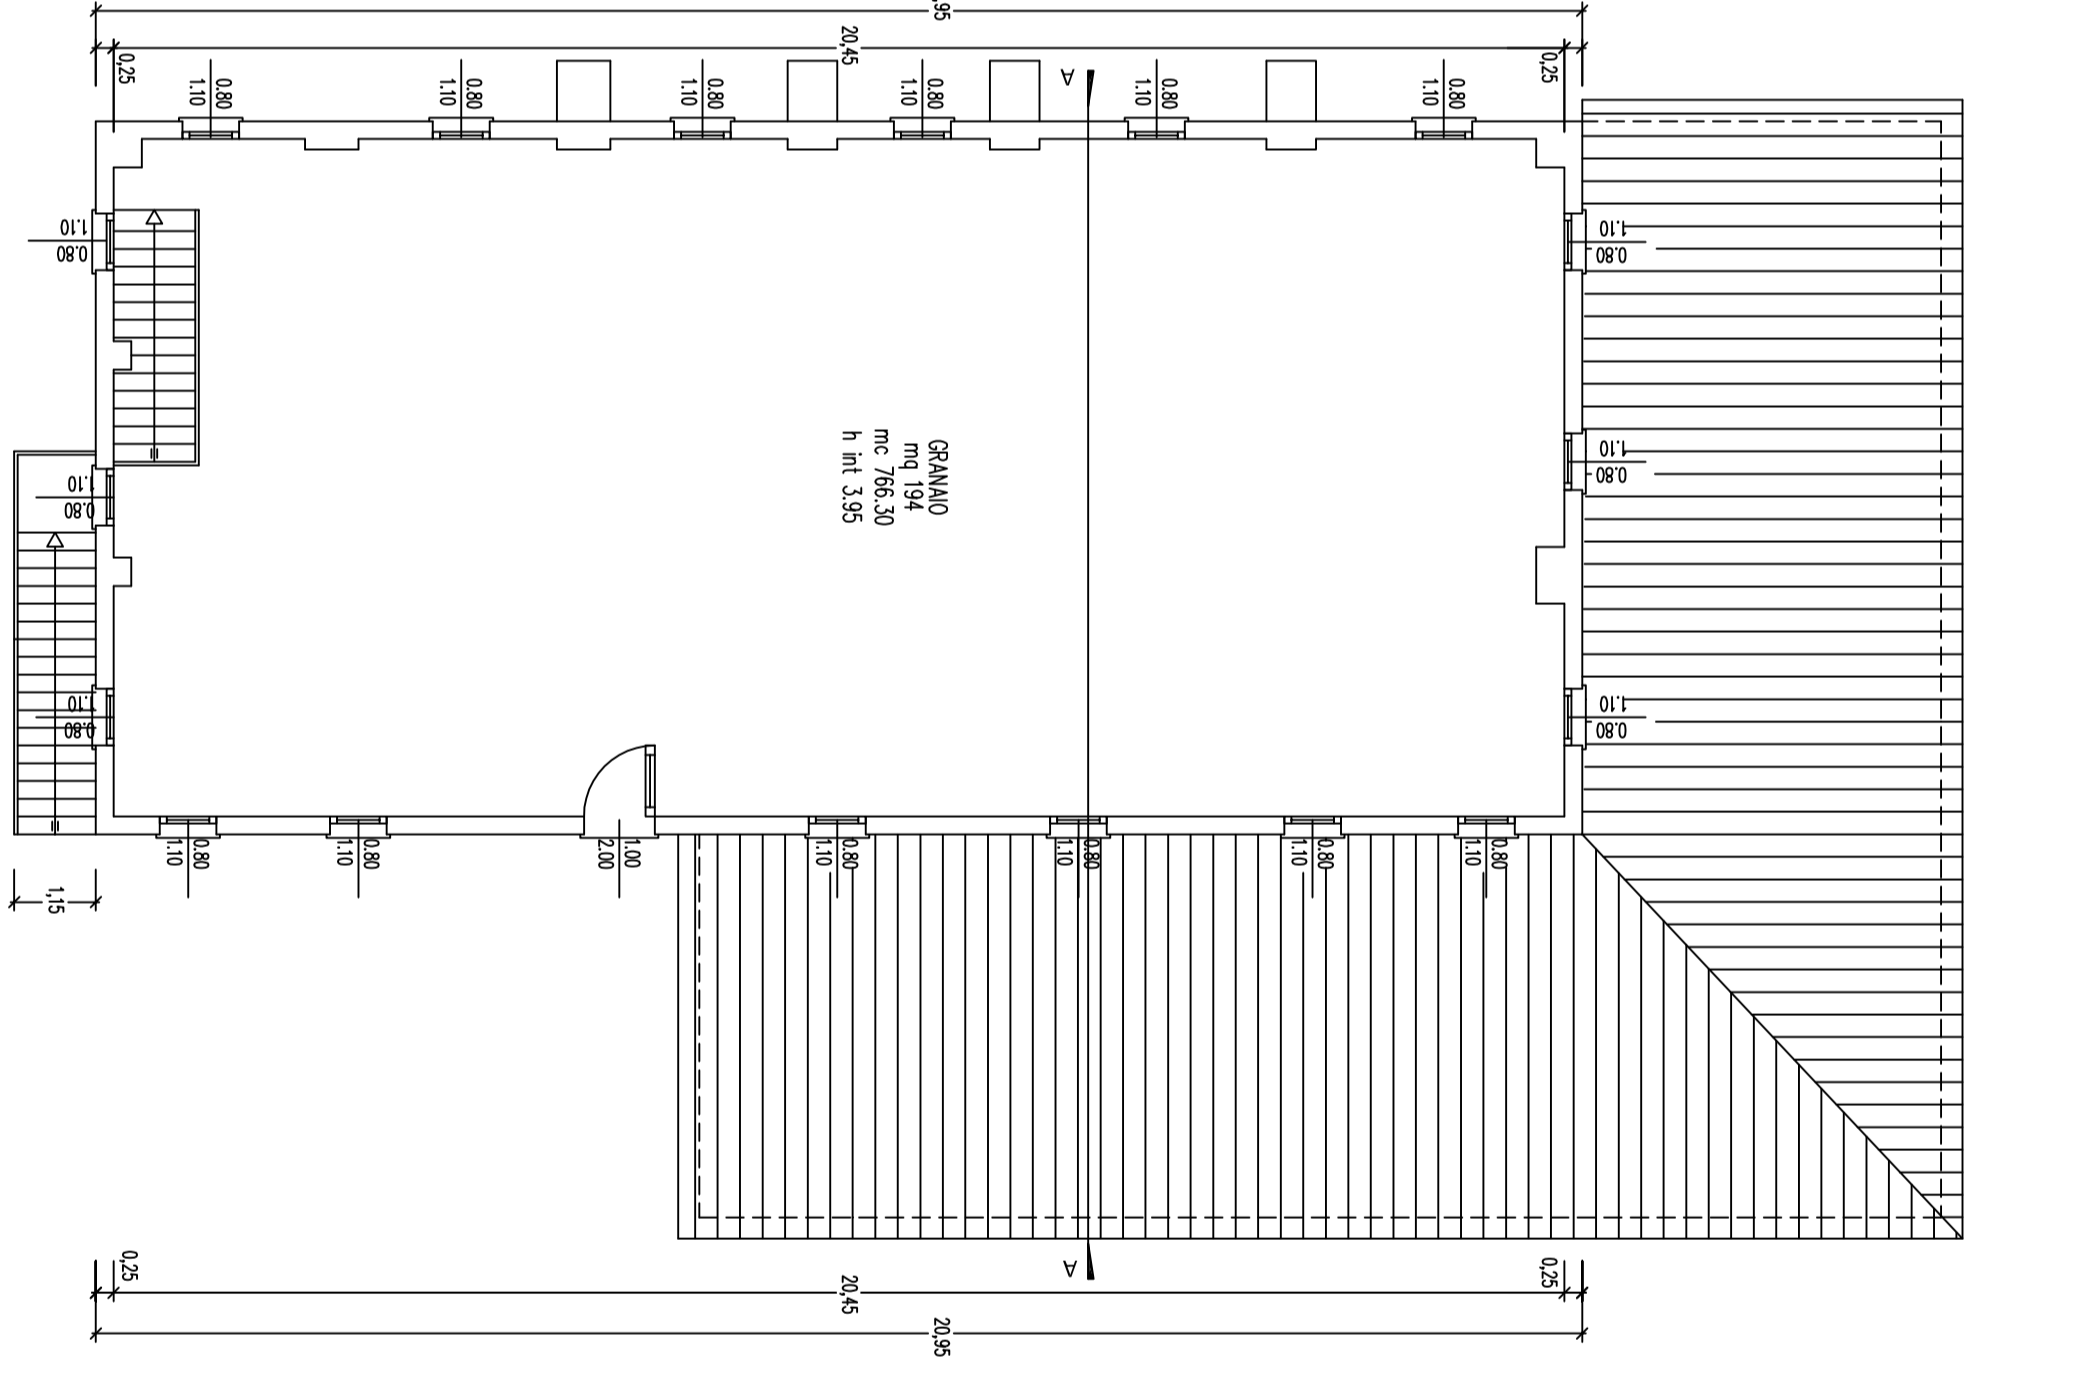

Disegnato
COMUNE DI MORLIANO VENEIO (TV)
LOCALITA' BONISIOLO
VIA ALPINA, 14

diretto
VENETO AGRICOLTURA
AZIENDA REGIONALE PER I SETTORI
AGRICOLA, FORESTALE E AGROALIMENTARE

Progetto
EDIFICIO C DA DEMOLIRE
IDV. n. 8
scala
1:100
data
MARZO 2014
timbro e firma

Pianta Piano Terra

Pianta Piano Primo

Pianta Piano Secondo

Pianta Piano Copertura

PROSPETTO SUD

PROSPETTO NORD

PROSPETTO OVEST

PROSPETTO EST