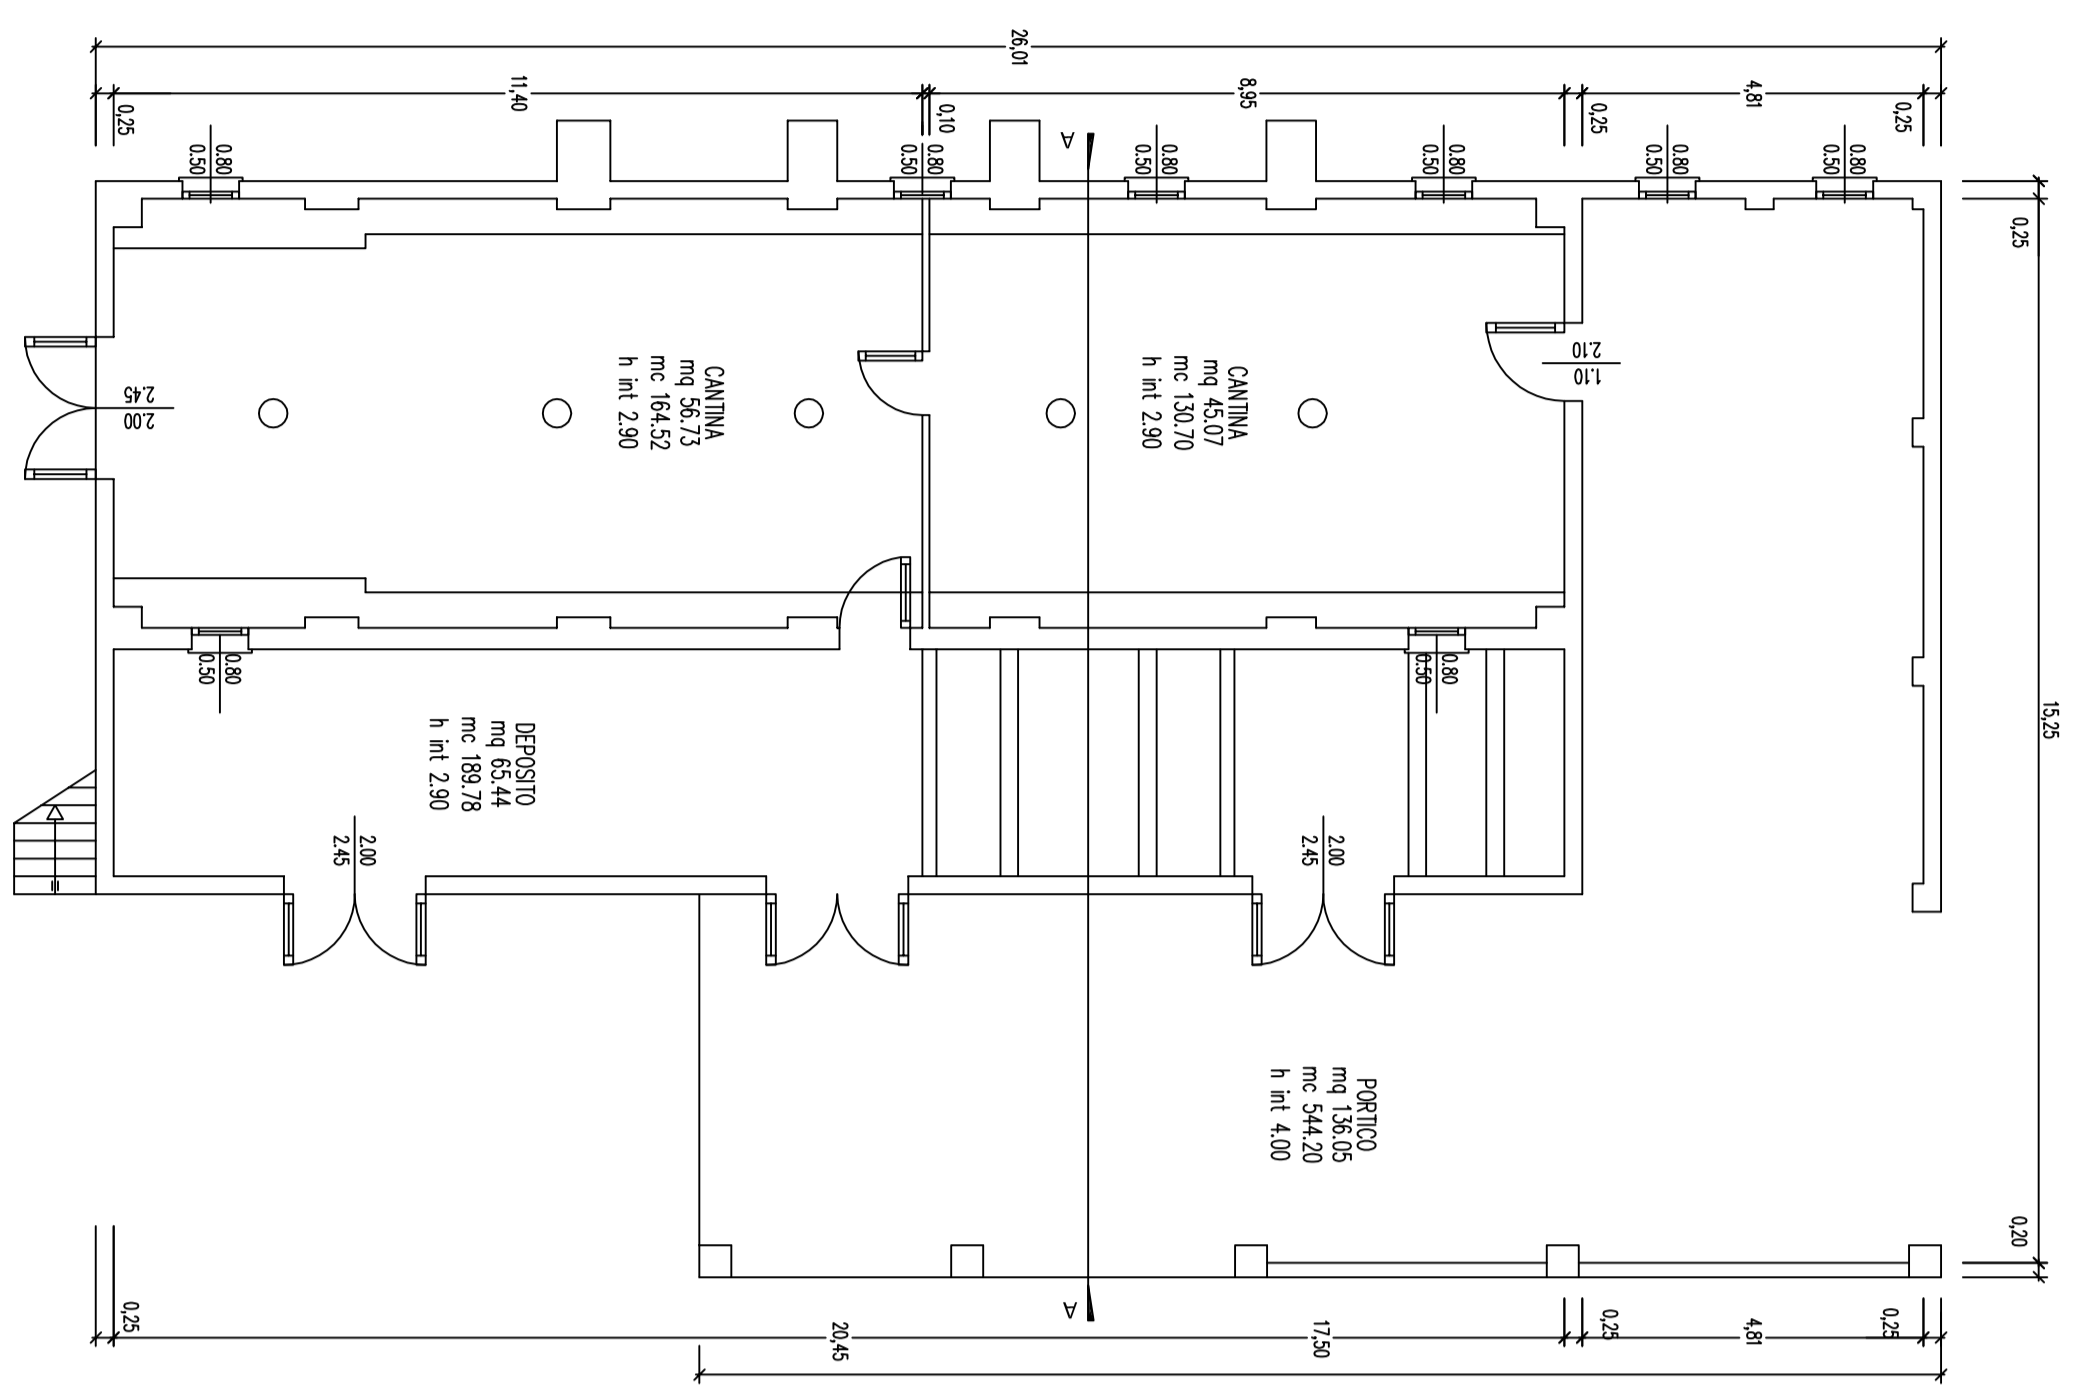

Disegnato
COMUNE DI MORLIANO VENEIO (TV)
LOCALITA' BONISIOLO
VIA ALPINA, 14

diretto
VENETO AGRICOLTURA
AZIENDA REGIONALE PER I SETTORI
AGRICOLA, FORESTALE E AGROALIMENTARE

Progetto
EDIFICIO C DA DEMOLIRE
IDV. n. 8
scala
1:100
data
MARZO 2014
timbro e firma

Pianta Piano Terra

Pianta Piano Primo

Pianta Piano Secondo

Pianta Piano Copertura

PROSPETTO SUD

PROSPETTO NORD

PROSPETTO OVEST

PROSPETTO EST