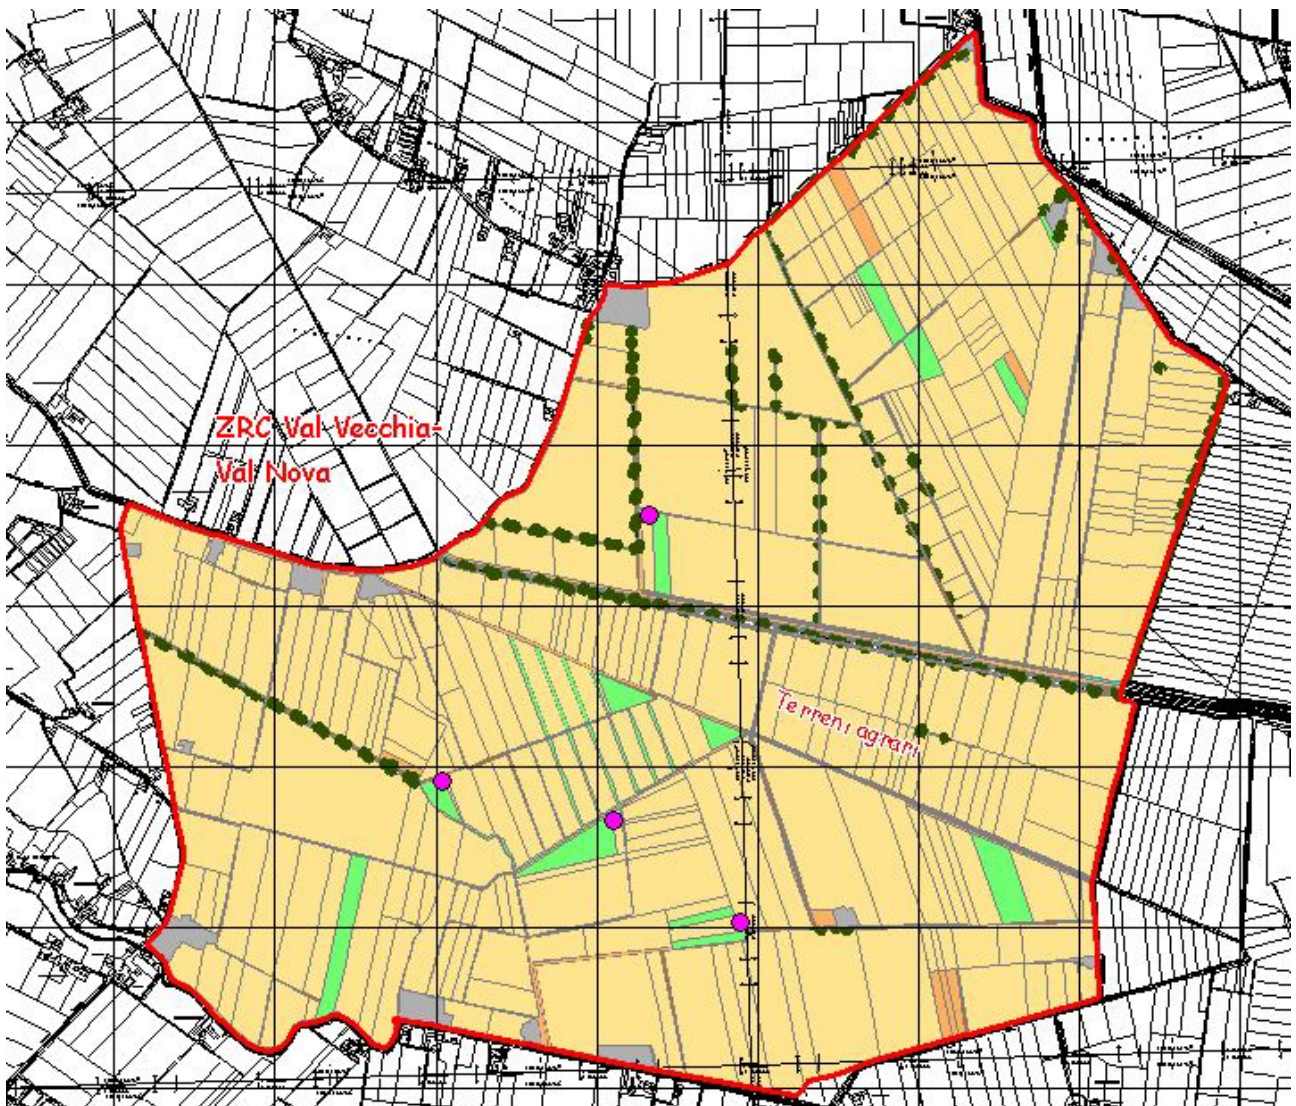

Zona Ripopolamento e Cattura “Val Vecchia-Val Nova” (Casale di Scodosia-Merlara PD)

In verde brillante sono indicati i miglioramenti ambientali attuati nel corso del 2002-2004 (prati stabili ad erba medica a taglio tardivo), mentre con i pallini viola sono indicate le voliere di richiamo per le storne liberate nell'area.