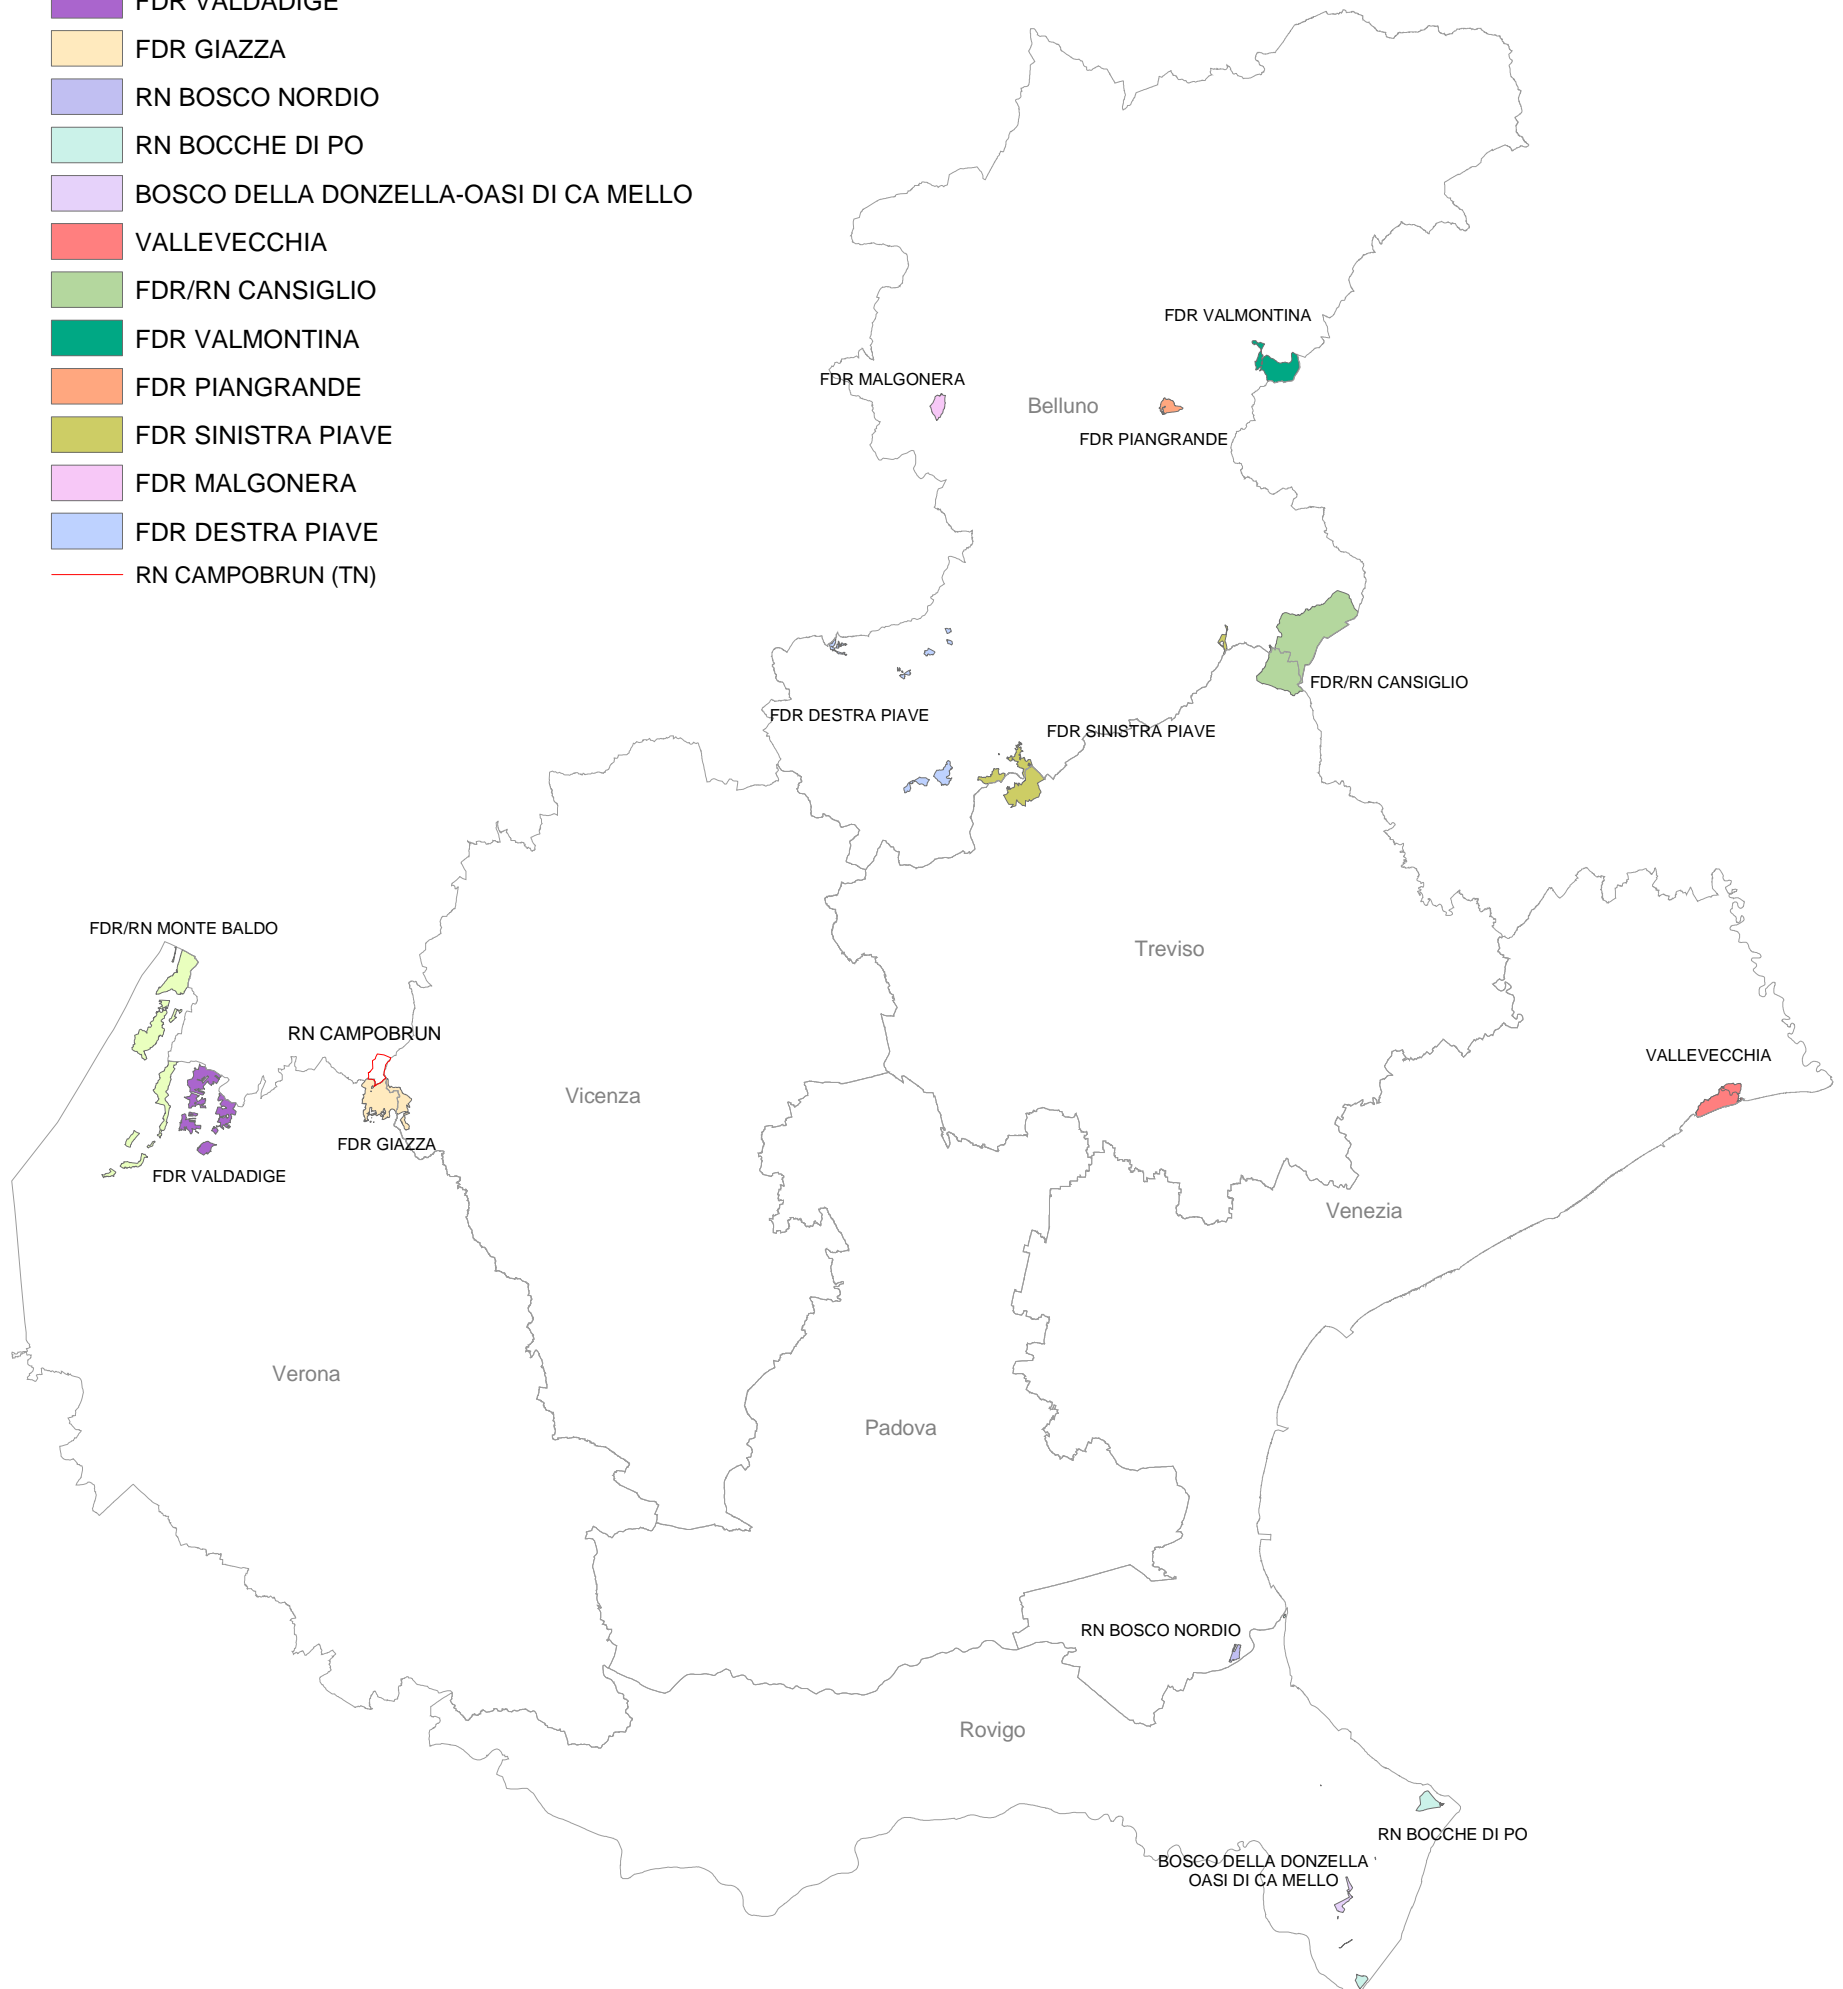

TERRITORI GESTITI DA VENETO AGRICOLTURA

Legenda

- FDR/RN MONTE BALDO EST E OVEST
- FDR VALDADIGE
- FDR GIAZZA
- RN BOSCO NORDIO
- RN BOCCHE DI PO
- BOSCO DELLA DONZELLA-OASI DI CA MELLO
- VALLEVECCHIA
- FDR/RN CANSIGLIO
- FDR VALMONTINA
- FDR PIANGRANDE
- FDR SINISTRA PIAVE
- FDR MALGONERA
- FDR DESTRA PIAVE
- RN CAMPOBRUN (TN)

SCALA 1:800.000