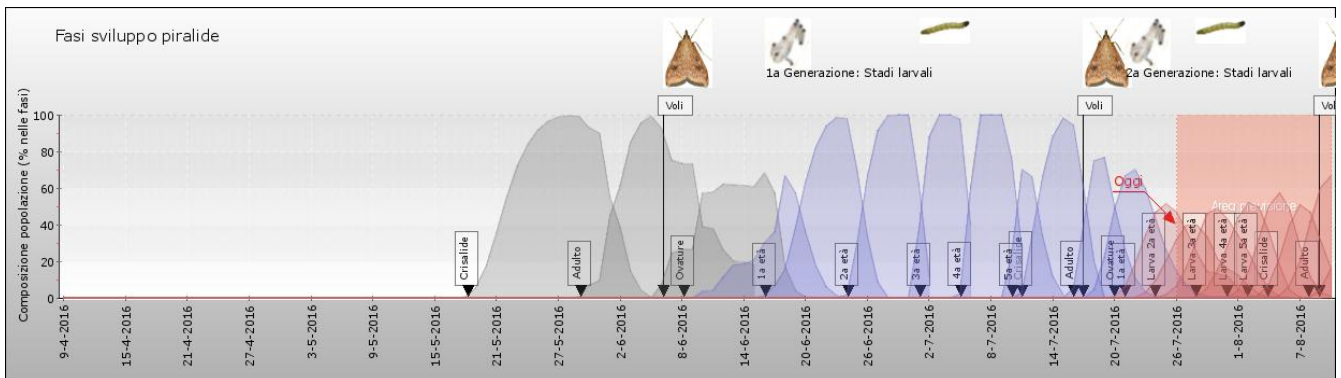

Diagrammi delle fasi di sviluppo della piralide nelle aziende sperimentali di Veneto Agricoltura e zone di coltivazione del mais del Veneto.

(le frecce indicano l'inizio di una fase)

Legnaro, PD

Az. Diana - Mogliano, TV