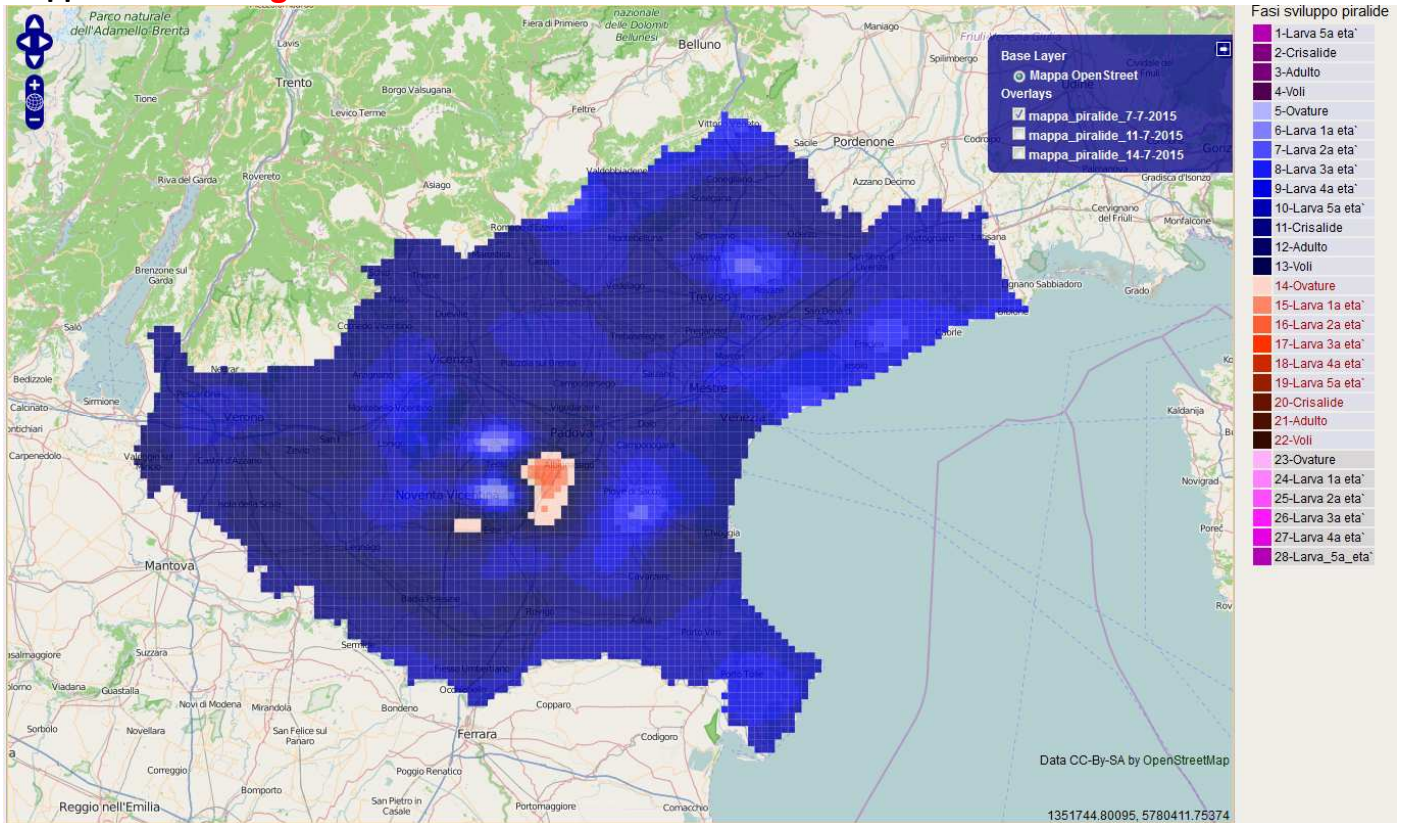

Az. Diana (Mogliano)

Az. Sasse Rami (Ceregnano – RO)

Az. Vallevecchia (Caorle – VE)

Lonigo (VI)

Legnago (VR)

Mappa odierna 7 luglio

Mappa prevista 14 luglio