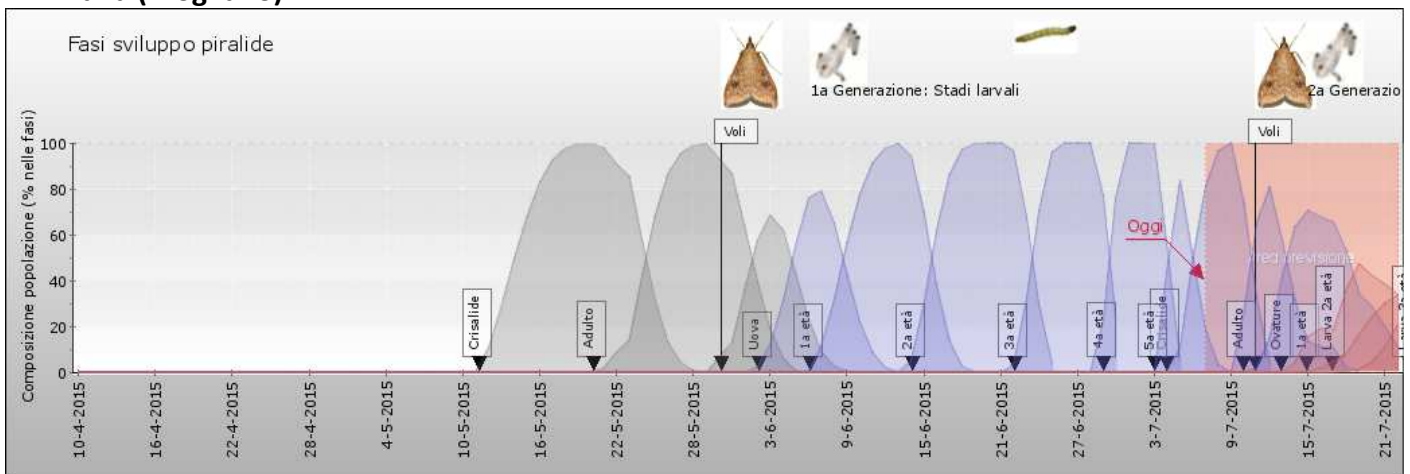

Az. Diana (Mogliano)

Az. Sasse Rami (Ceregnano – RO)

Az. Vallevecchia (Caorle – VE)

Lonigo (VI)

Legnago (VR)

Mappa odierna 7 luglio

Mappa prevista 14 luglio