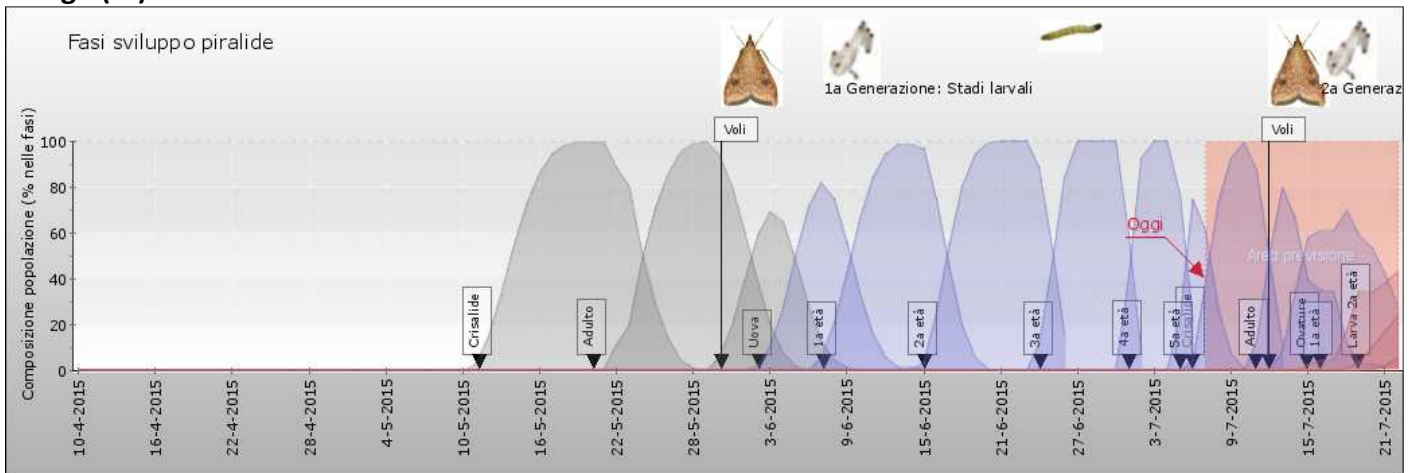

Az. Diana (Mogliano)

Az. Sasse Rami (Ceregnano – RO)

Az. Vallevecchia (Caorle – VE)

Lonigo (VI)

Legnago (VR)

Mappa odierna 7 luglio

Mappa prevista 14 luglio