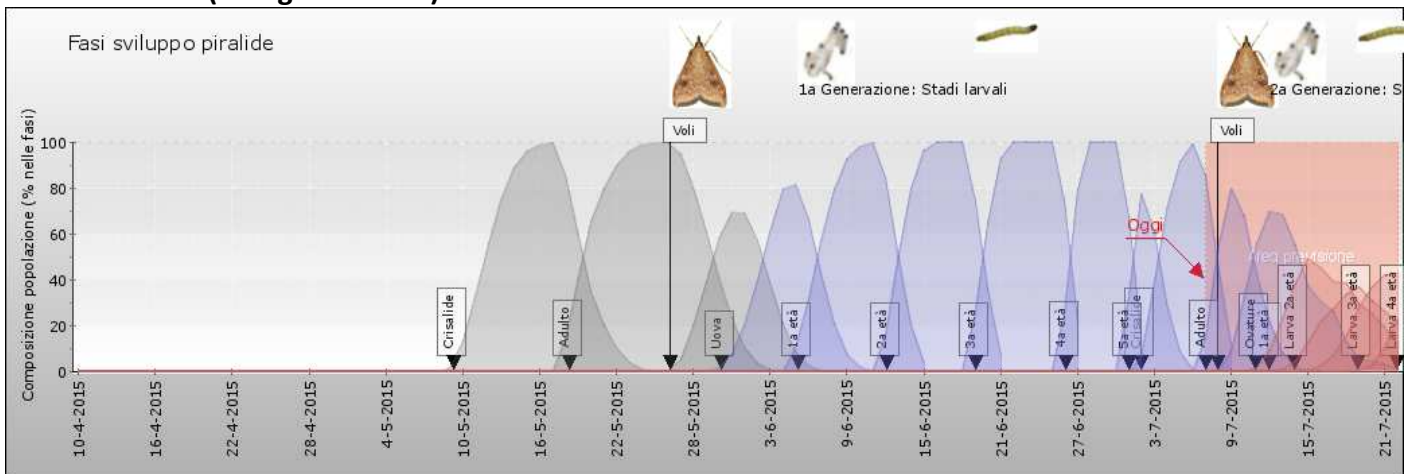

Az. Diana (Mogliano)

Az. Sasse Rami (Ceregnano – RO)

Az. Vallevecchia (Caorle – VE)

Lonigo (VI)

Legnago (VR)

Mappa odierna 7 luglio

Mappa prevista 14 luglio