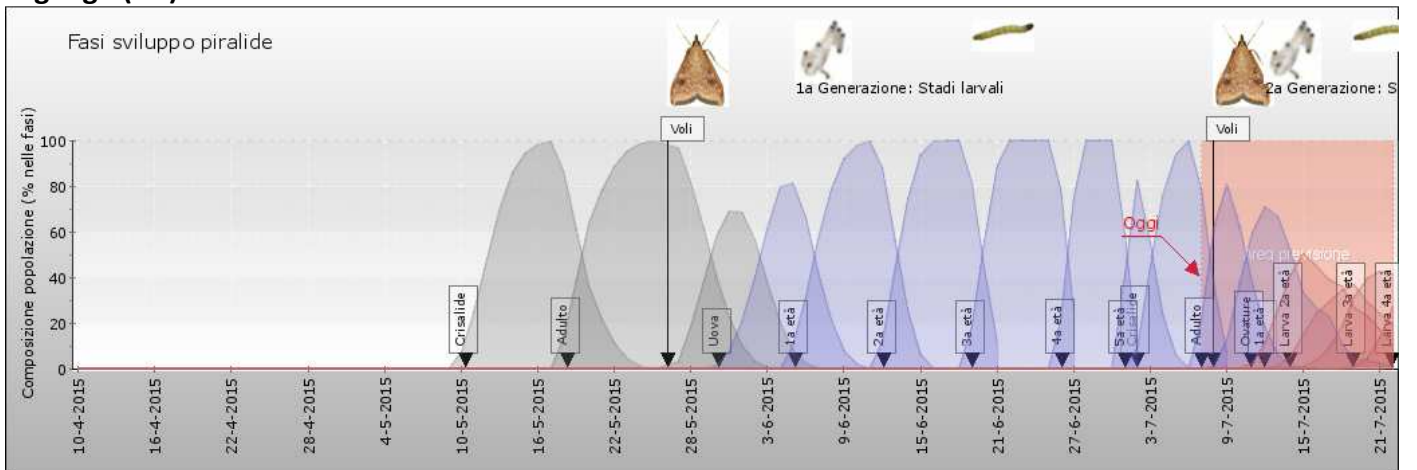

Az. Diana (Mogliano)

Az. Sasse Rami (Ceregnano – RO)

Az. Vallevecchia (Caorle – VE)

Lonigo (VI)

Legnago (VR)

Mappa odierna 7 luglio

Mappa prevista 14 luglio