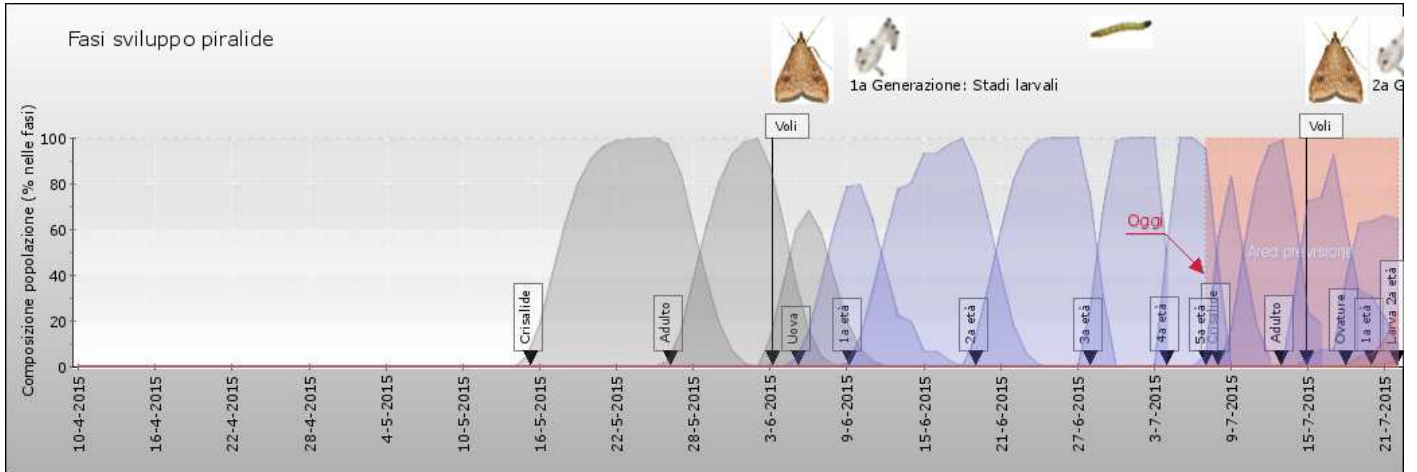

Az. Diana (Mogliano)

Az. Sasse Rami (Ceregnano – RO)

Az. Vallevecchia (Caorle – VE)

Lonigo (VI)

Legnago (VR)

Mappa odierna 7 luglio

Mappa prevista 14 luglio