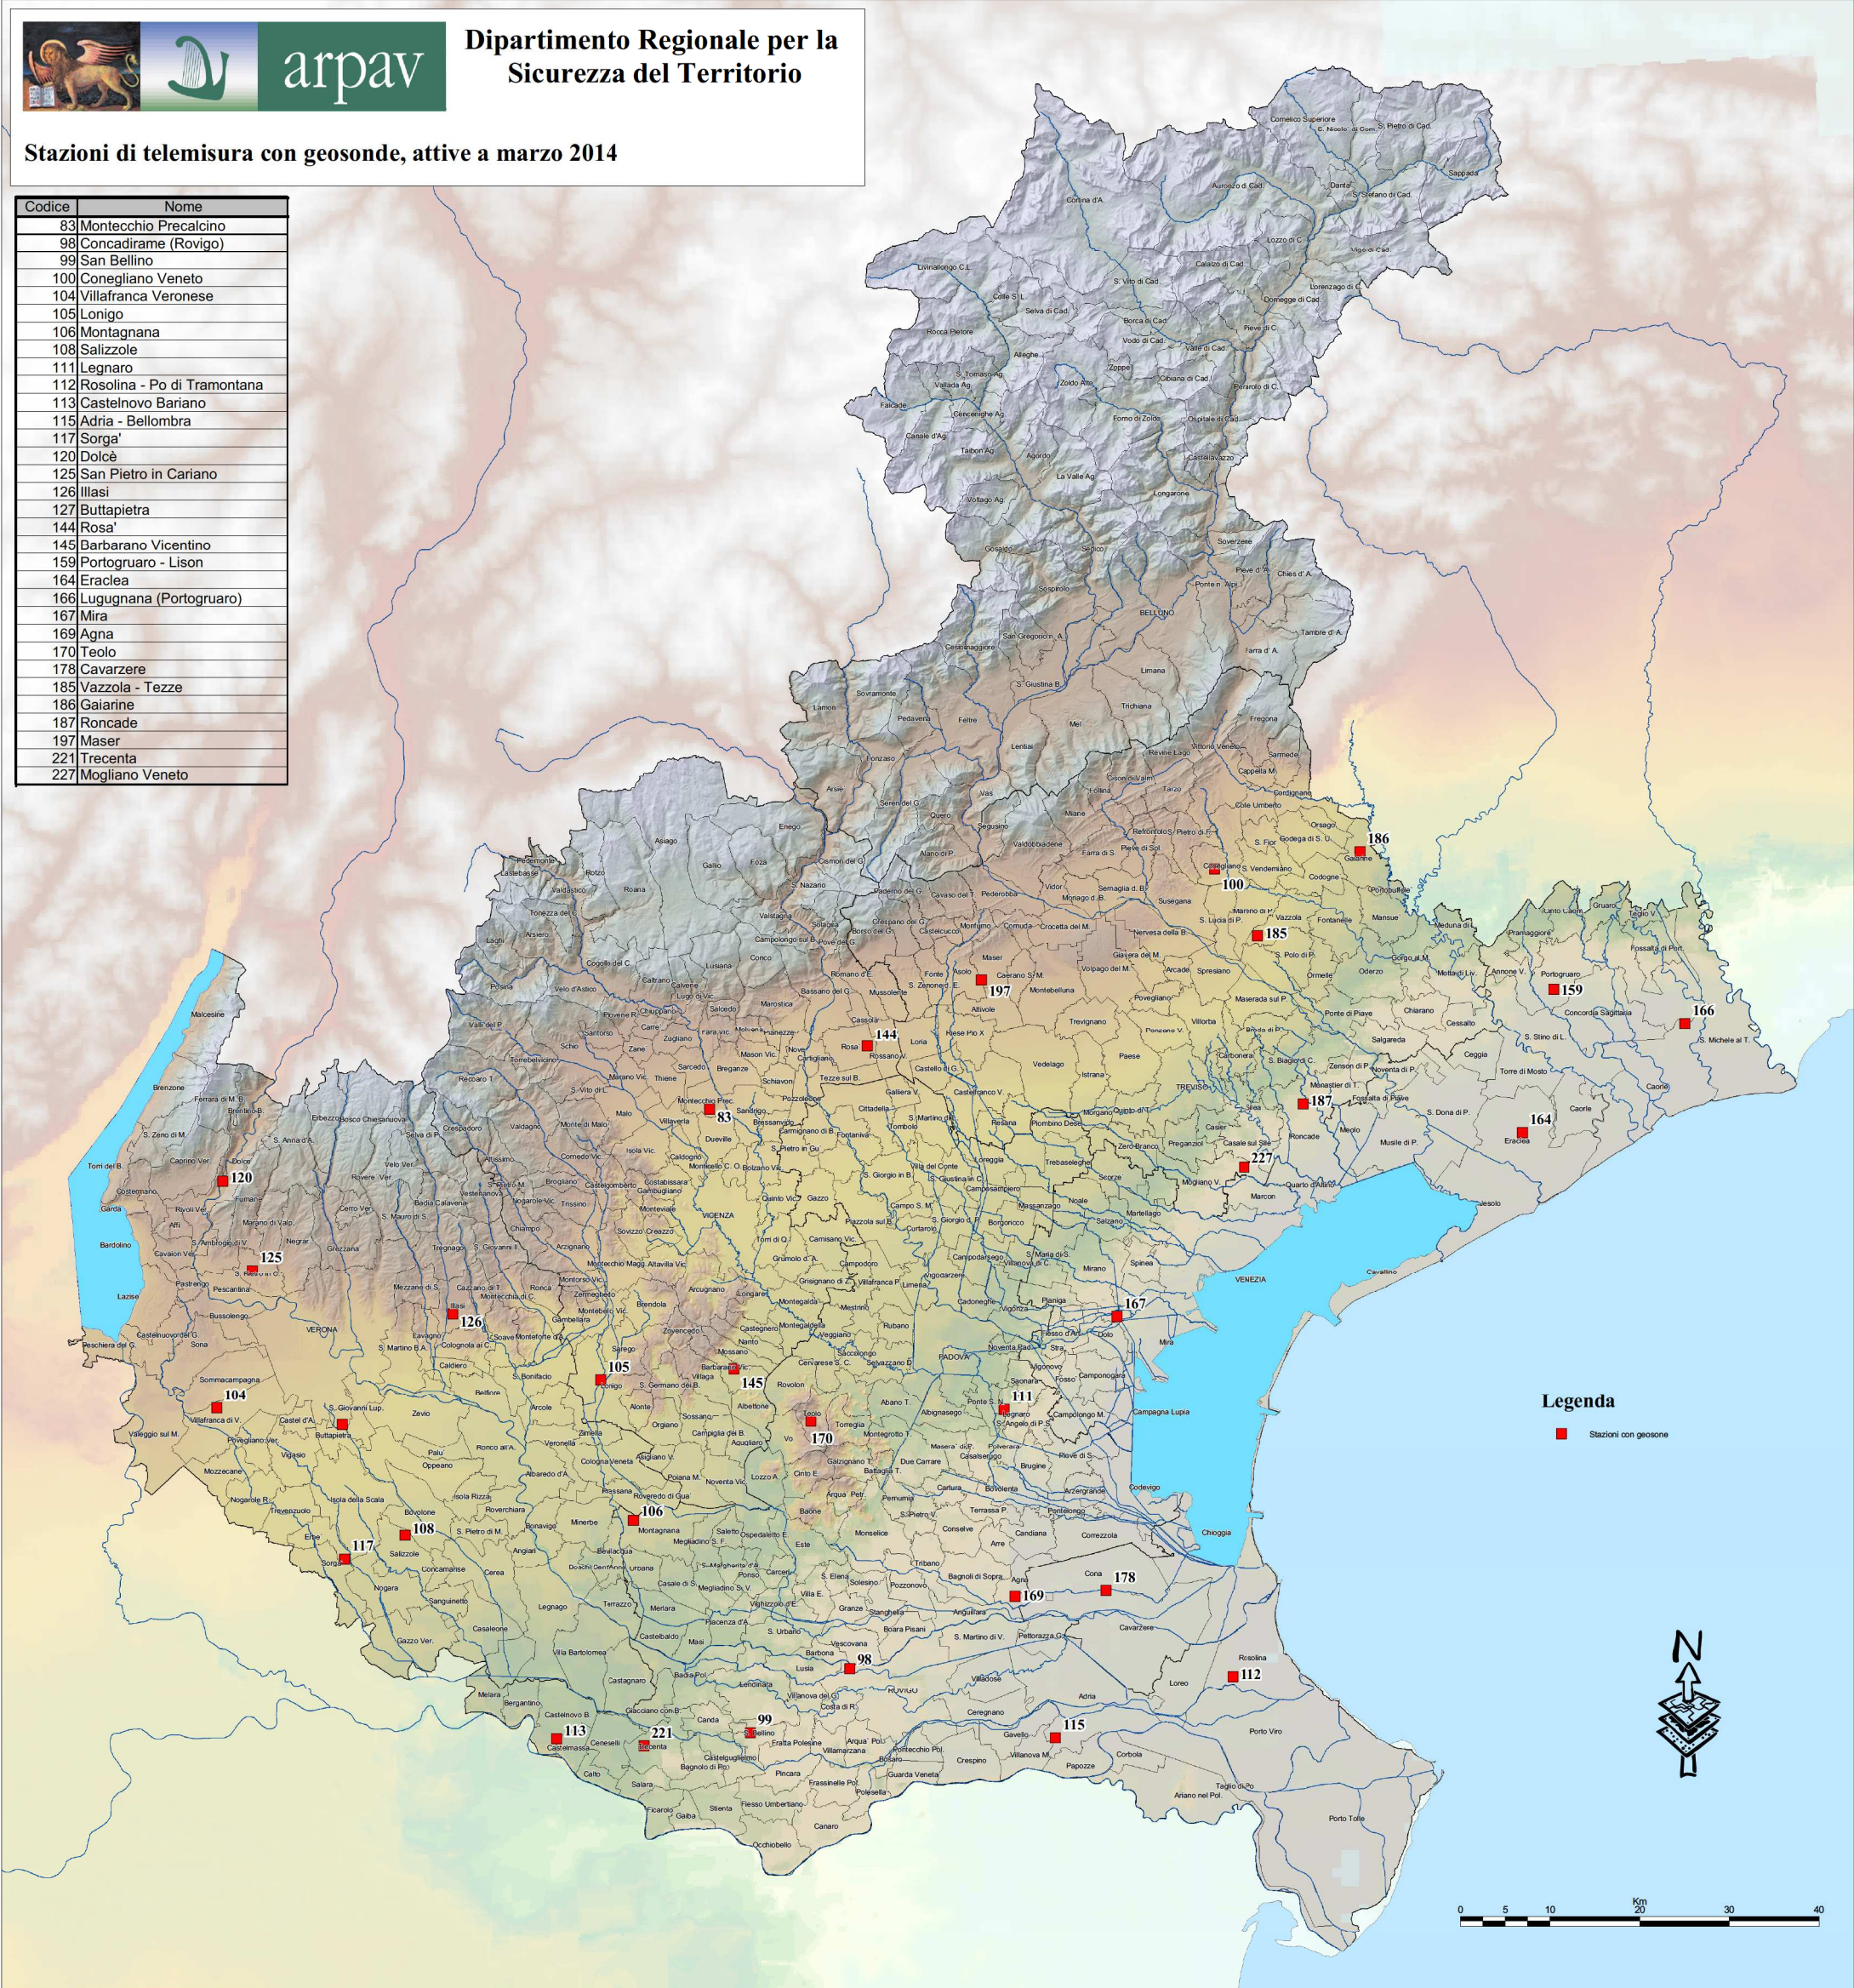

arpav

Dipartimento Regionale per la Sicurezza del Territorio

Stazioni di telemisura con geosonde, attive a marzo 2014

Codice	Nome
83	Montecchio Precalcino
98	Concadirame (Rovigo)
99	San Bellino
100	Conegliano Veneto
104	Villafranca Veronese
105	Lonigo
106	Montagnana
108	Salizole
111	Legnaro
112	Rosolina - Po di Tramontana
113	Castelnovo Bariano
115	Adria - Bellombra
117	Sorga'
120	Dolcè
125	San Pietro in Cariano
126	Illasi
127	Buttapietra
144	Rosa'
145	Barbarano Vicentino
159	Portogruaro - Lison
164	Eraclea
166	Lugagnana (Portogruaro)
167	Mira
169	Agna
170	Teolo
178	Cavarzere
185	Vazzola - Tezze
186	Gaiarine
187	Roncade
197	Maser
221	Trecenta
227	Mogliano Veneto

Legenda

■ Stazioni con geosonde