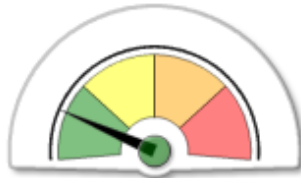

Septoriosi

Oidio

Ruggine Bruna

Fusariosi Spiga

DON

Malattie: indice di rischio sintetico nell'UP 'Lonigo'

Ruggine Gialla

Septoriosi

Oidio

Ruggine Bruna

Fusariosi Spiga

DON

Malattie: indice di rischio sintetico nell'UP 'Lonigo 2'

Ruggine Gialla

Septoriosi

Oidio

Ruggine Bruna

Fusariosi Spiga

DON

Malattie: indice di rischio sintetico nell'UP 'Verona'

Ruggine Gialla

Septoriosi

Oidio

Ruggine Bruna

Fusariosi Spiga

DON

Malattie: indice di rischio sintetico nell'UP 'Verona 2'

Ruggine Gialla

Septoriosi

Oidio

Ruggine Bruna

Fusariosi Spiga