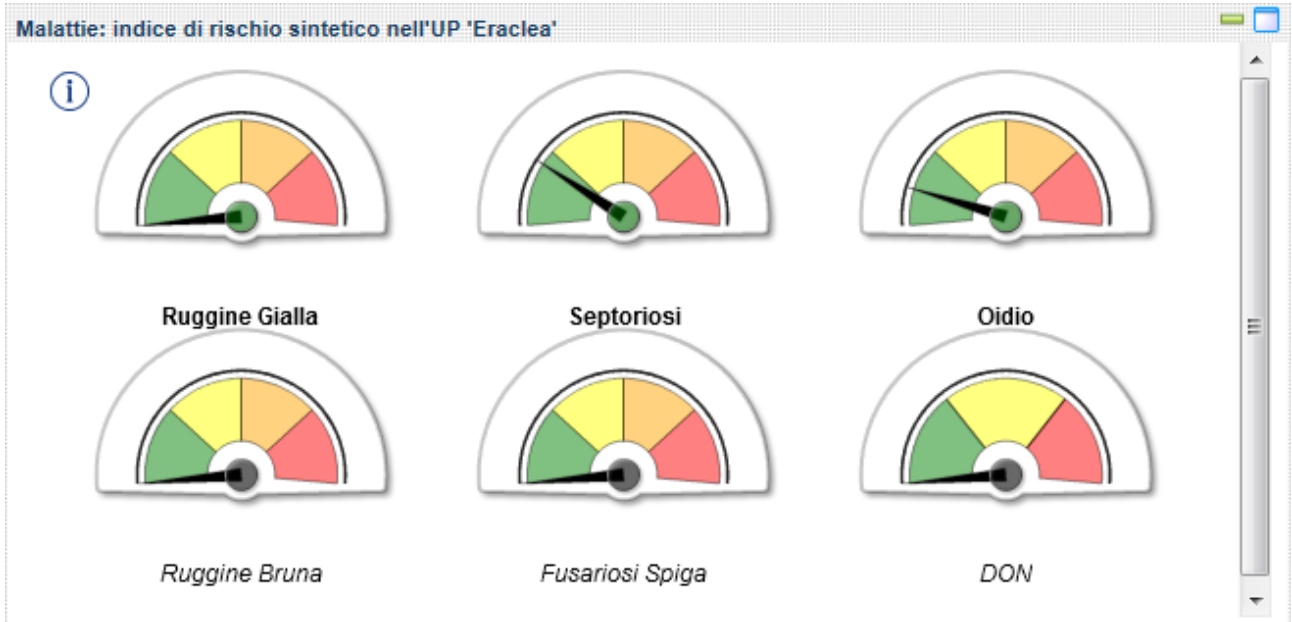

OUTPUT PIATTAFORMA HORTA 18/04/2016

Malattie: indice di rischio sintetico nell'UP 'Mogliano V.to'

Ruggine Gialla

Septoriosi

Oidio

Ruggine Bruna

Fusariosi Spiga

DON

Malattie: indice di rischio sintetico nell'UP 'Mogliano V.to 2'

Ruggine Gialla

Septoriosi

Oidio

Ruggine Bruna

Fusariosi Spiga

DON

Malattie: indice di rischio sintetico nell'UP 'Rovigo'

Ruggine Gialla

Septoriosi

Oidio

Ruggine Bruna

Fusariosi Spiga

DON

Malattie: indice di rischio sintetico nell'UP 'Lonigo'

Ruggine Gialla

Septoriosi

Oidio

Ruggine Bruna

Fusariosi Spiga

DON

Malattie: indice di rischio sintetico nell'UP 'Lonigo'

Ruggine Gialla

Septoriosi