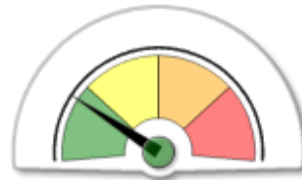

OUTPUT PIATTAFORMA HORTA 18/04/2016

Malattie: indice di rischio sintetico nell'UP 'Mogliano V.to'

Ruggine Gialla

Septoriosi

Oidio

Ruggine Bruna

Fusariosi Spiga

DON

Malattie: indice di rischio sintetico nell'UP 'Mogliano V.to 2'

Ruggine Gialla

Septoriosi

Oidio

Ruggine Bruna

Fusariosi Spiga

DON

Malattie: indice di rischio sintetico nell'UP 'Rovigo'

Ruggine Gialla

Septoriosi

Oidio

Ruggine Bruna

Fusariosi Spiga

DON

Malattie: indice di rischio sintetico nell'UP 'Lonigo'

Ruggine Gialla