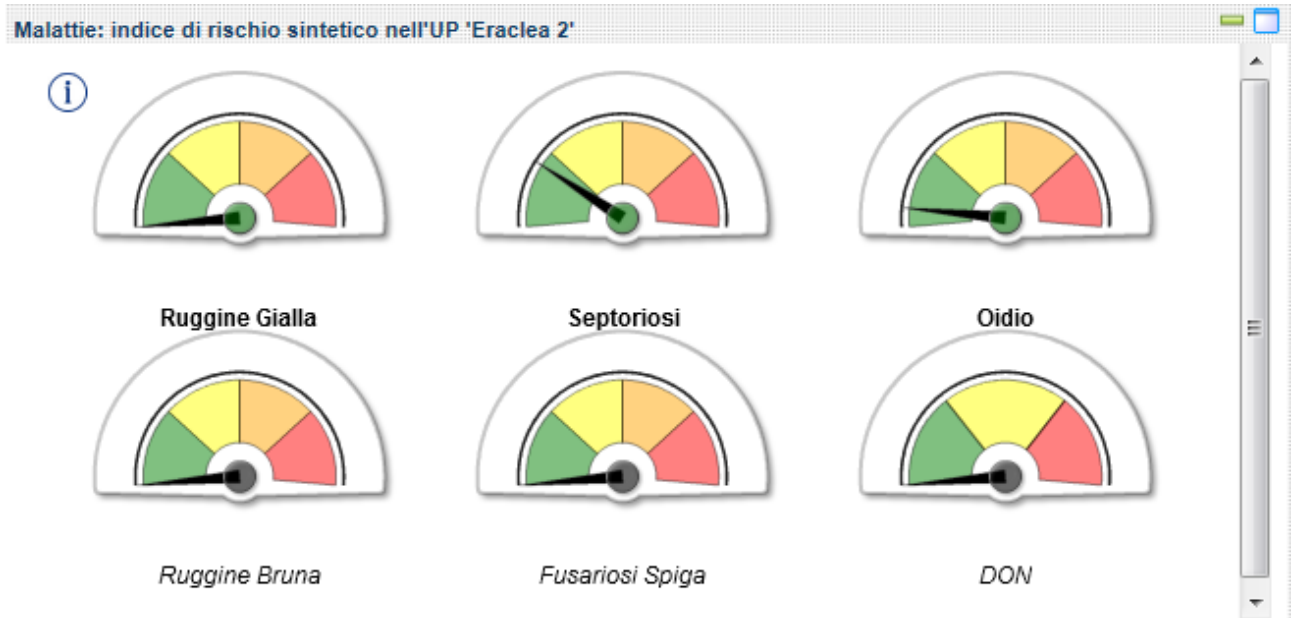

OUTPUT PIATTAFORMA HORTA 18/04/2016

Malattie: indice di rischio sintetico nell'UP 'Mogliano V.to'

Ruggine Gialla

Septoriosi

Oidio

Ruggine Bruna

Fusariosi Spiga

DON

Malattie: indice di rischio sintetico nell'UP 'Mogliano V.to 2'

Ruggine Gialla

Septoriosi

Oidio

Ruggine Bruna

Fusariosi Spiga

DON

Malattie: indice di rischio sintetico nell'UP 'Rovigo'

Ruggine Gialla

Septoriosi

Oidio

Ruggine Bruna

Fusariosi Spiga

DON

Malattie: indice di rischio sintetico nell'UP 'Lonigo'

Ruggine Gialla

Septoriosi

Oidio

Ruggine Bruna

Fusariosi Spiga

DON

Malattie: indice di rischio sintetico nell'UP 'Lonigo'

Ruggine Gialla

Septoriosi