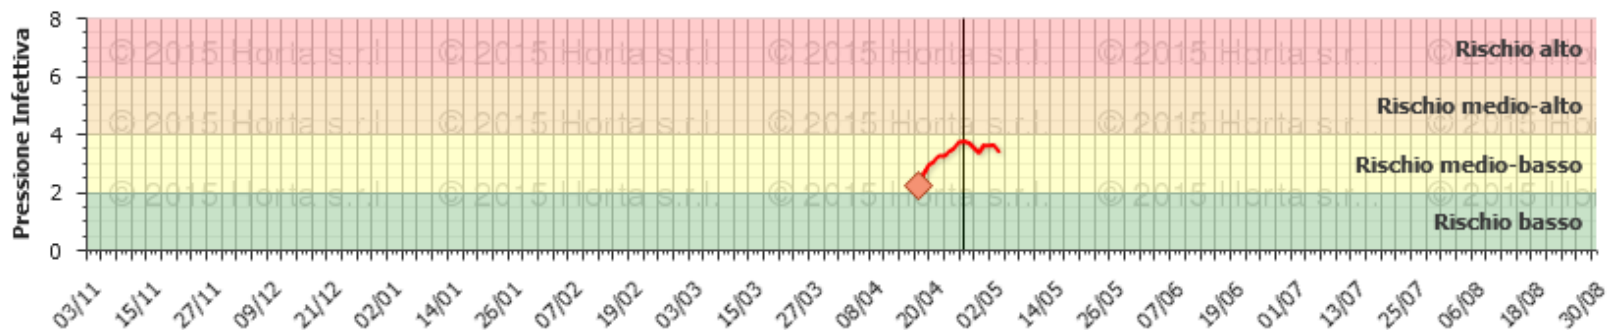

Ruggine bruna : dettaglio U.P. Mogliano V.to 2

Ruggine bruna : dettaglio U.P. Rovigo2

Ruggine bruna : dettaglio U.P. Eraclea 2

Costruisci la tua decisione

Scegli i preparati

Ruggine bruna : dettaglio U.P. Lonigo 2

Costruisci la tua decisione

Scegli i preparati

Ruggine bruna : dettaglio U.P. Verona 2

 Costruisci la tua decisione

 Scegli i preparati

Ruggine bruna : dettaglio U.P. Legnaro 2

 Costruisci la tua decisione

 Scegli i preparati