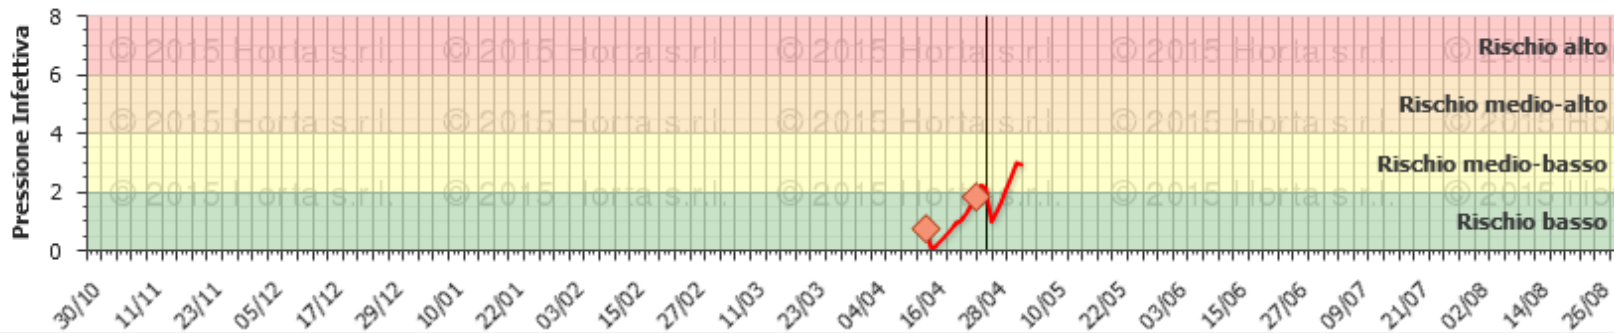

Ruggine bruna : dettaglio U.P. Mogliano V.to 2

Ruggine bruna : dettaglio U.P. Rovigo2

Ruggine bruna : dettaglio U.P. Eraclea 2

Costruisci la tua decisione

Scegli i preparati

Ruggine bruna : dettaglio U.P. Lonigo 2

Costruisci la tua decisione

Scegli i preparati

Ruggine bruna : dettaglio U.P. Verona 2

 Costruisci la tua decisione

 Scegli i preparati

Ruggine bruna : dettaglio U.P. Legnaro 2

 Costruisci la tua decisione

 Scegli i preparati