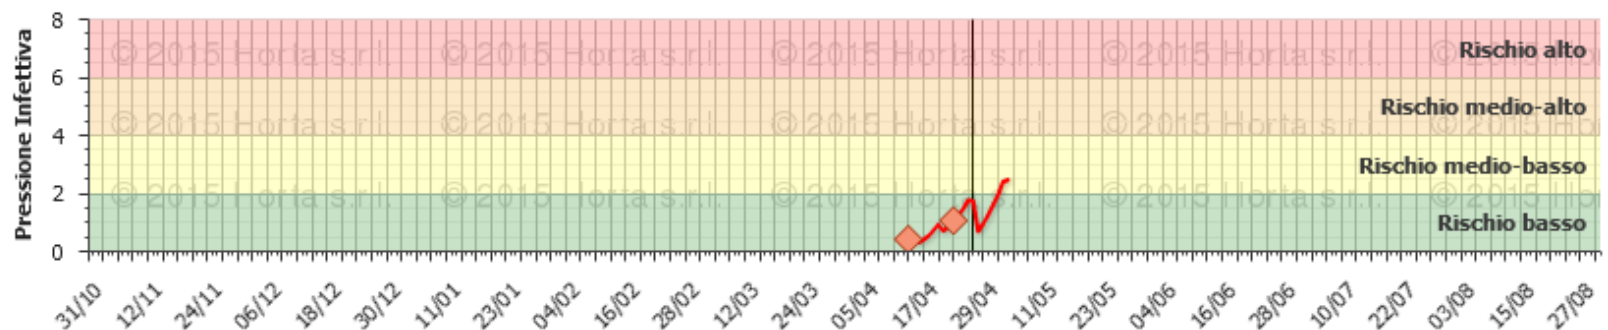

Ruggine bruna : dettaglio U.P. Mogliano V.to 2

Ruggine bruna : dettaglio U.P. Rovigo2

Ruggine bruna : dettaglio U.P. Eraclea 2

Costruisci la tua decisione

Scegli i preparati

Ruggine bruna : dettaglio U.P. Lonigo 2

Costruisci la tua decisione

Scegli i preparati

Ruggine bruna : dettaglio U.P. Verona 2

 Costruisci la tua decisione

 Scegli i preparati

Ruggine bruna : dettaglio U.P. Legnaro 2

 Costruisci la tua decisione

 Scegli i preparati