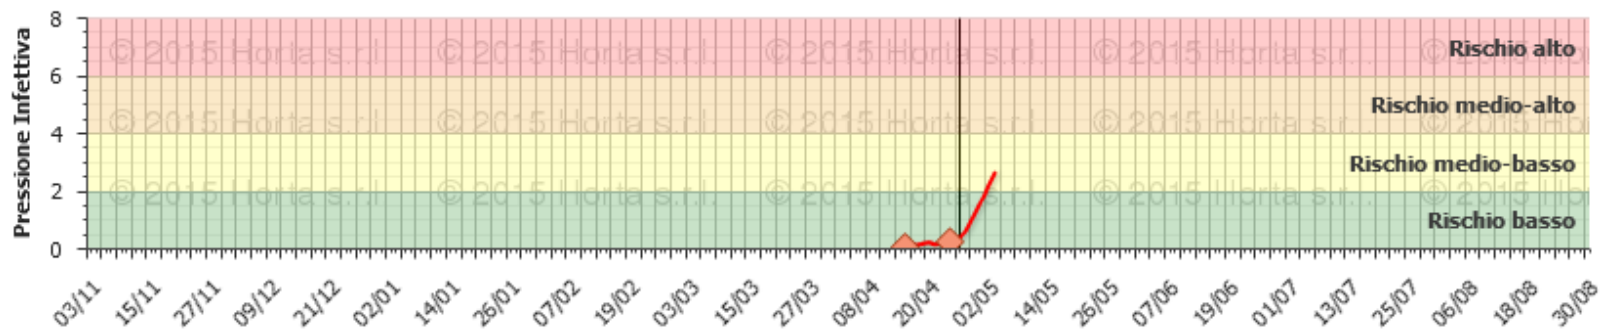

Ruggine bruna : dettaglio U.P. Mogliano V.to 2

Ruggine bruna : dettaglio U.P. Rovigo2

Ruggine bruna : dettaglio U.P. Eraclea 2

Costruisci la tua decisione

Scegli i preparati

Ruggine bruna : dettaglio U.P. Lonigo 2

Costruisci la tua decisione

Scegli i preparati

Ruggine bruna : dettaglio U.P. Verona 2

 Costruisci la tua decisione

 Scegli i preparati

Ruggine bruna : dettaglio U.P. Legnaro 2

 Costruisci la tua decisione

 Scegli i preparati