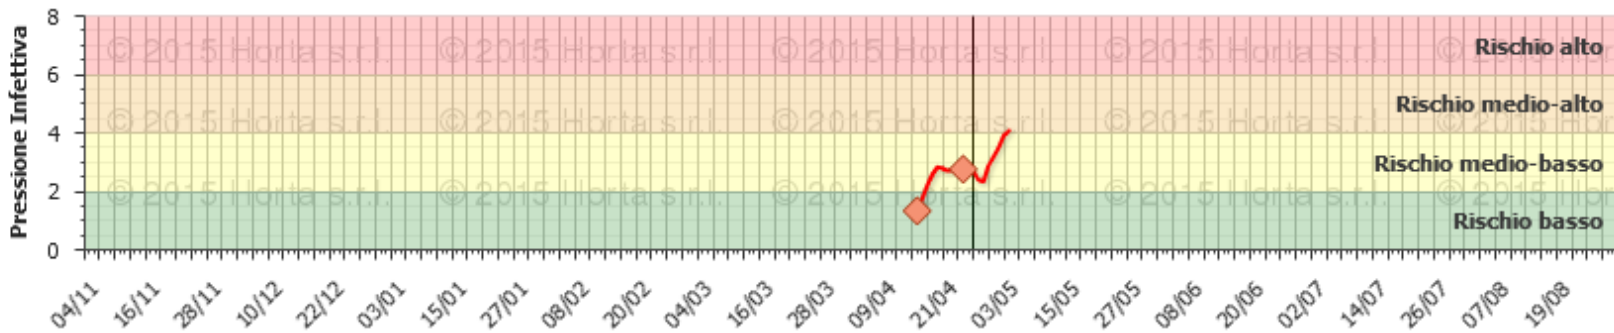

Ruggine bruna : dettaglio U.P. Mogliano V.to 2

Ruggine bruna : dettaglio U.P. Rovigo2

Ruggine bruna : dettaglio U.P. Eraclea 2

Costruisci la tua decisione

Scegli i preparati

Ruggine bruna : dettaglio U.P. Lonigo 2

Costruisci la tua decisione

Scegli i preparati

Ruggine bruna : dettaglio U.P. Verona 2

 Costruisci la tua decisione

 Scegli i preparati

Ruggine bruna : dettaglio U.P. Legnaro 2

 Costruisci la tua decisione

 Scegli i preparati