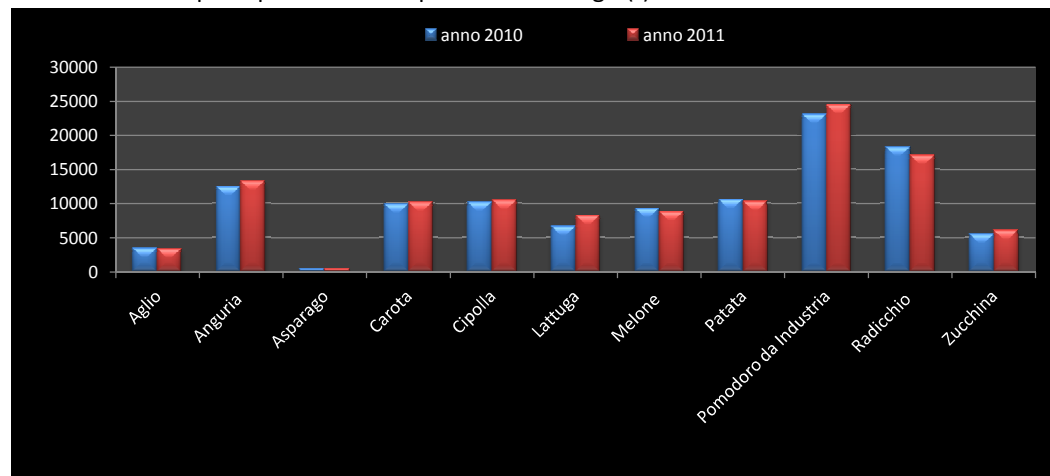

SUPERFICI E PRODUZIONI DELLE PRINCIPALI ORTICOLE COLTIVATE IN PIENA ARIA - VENETO BIENNIO 2009/2010

Superfici investite delle principali orticole in provincia di Padova (ha)

Produzioni delle principali orticole in provincia di Padova (t)

Superfici investite delle principali orticole in provincia di Rovigo (ha)

Produzioni delle principali orticole in provincia di rovigo (t)

Superfici investite delle principali orticole in provincia di Treviso (ha)