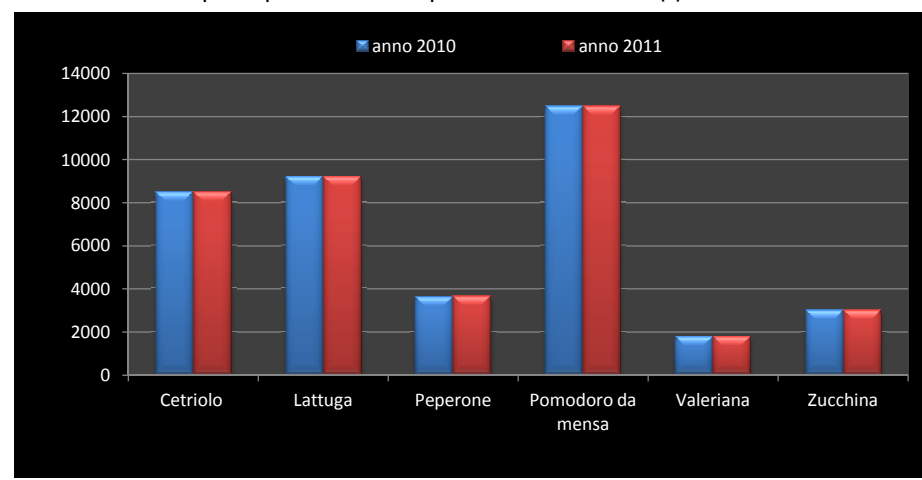

Produzioni delle principali orticole in provincia di Vicenza (t)

Superfici totali investite ad orticole nelle province del Veneto (ha)

Produzioni totali orticole nelle province del Veneto (t)

SUPERFICI E PRODUZIONI DELLE PRINCIPALI ORTICOLE COLTIVATE IN COLTURA PROTETTA - VENETO BIENNIO 2009/2010

Superfici investite delle principali orticole in provincia di Padova (ha)

Produzioni delle principali orticole in provincia di Padova (t)

Superfici investite delle principali orticole in provincia di Rovigo (ha)

Produzioni delle principali orticole in provincia di rovigo (t)

Superfici investite delle principali orticole in provincia di Treviso (ha)

Produzioni delle principali orticole in provincia di Treviso (t)

Superfici investite delle principali orticole in provincia di Venezia (ha)

Produzioni delle principali orticole in provincia di Venezia (t)

Superfici investite delle principali orticole in provincia di Verona (ha)