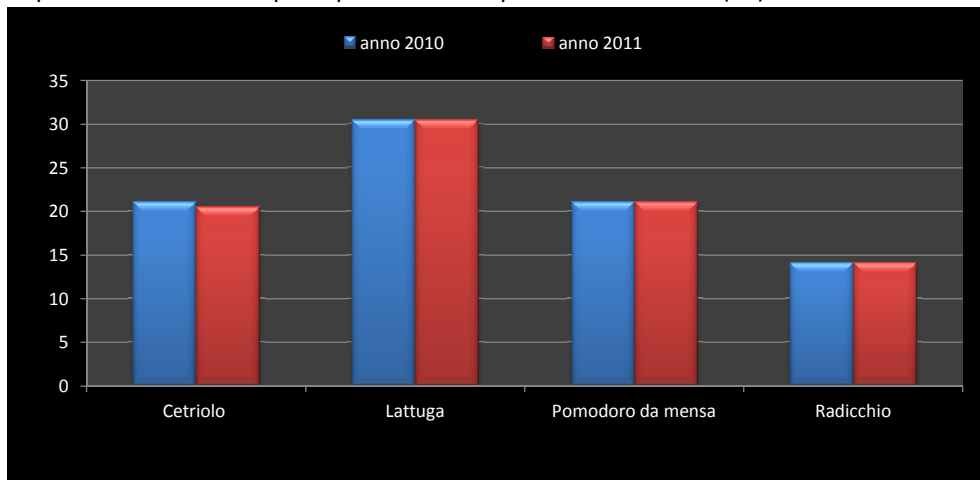

Produzioni delle principali orticole in provincia di Vicenza (t)

Superfici totali investite ad orticole nelle province del Veneto (ha)

Produzioni totali orticole nelle province del Veneto (t)

SUPERFICI E PRODUZIONI DELLE PRINCIPALI ORTICOLE COLTIVATE IN COLTURA PROTETTA - VENETO BIENNIO 2009/2010

Superfici investite delle principali orticole in provincia di Padova (ha)

Produzioni delle principali orticole in provincia di Padova (t)

Superfici investite delle principali orticole in provincia di Rovigo (ha)

Produzioni delle principali orticole in provincia di rovigo (t)

Superfici investite delle principali orticole in provincia di Treviso (ha)

Produzioni delle principali orticole in provincia di Treviso (t)