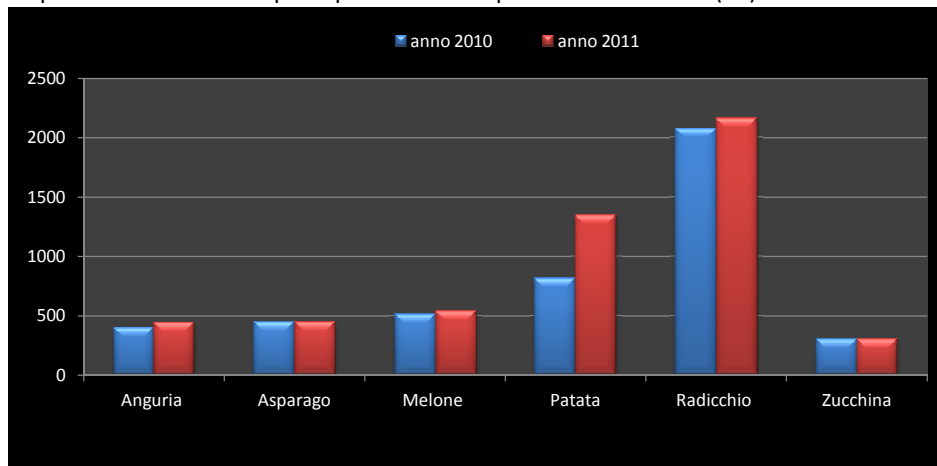

SUPERFICI E PRODUZIONI DELLE PRINCIPALI ORTICOLE COLTIVATE IN PIENA ARIA - VENETO BIENNIO 2009/2010

Superfici investite delle principali orticole in provincia di Padova (ha)

Produzioni delle principali orticole in provincia di Padova (t)

Superfici investite delle principali orticole in provincia di Rovigo (ha)

Produzioni delle principali orticole in provincia di rovigo (t)

Superfici investite delle principali orticole in provincia di Treviso (ha)

Produzioni delle principali orticole in provincia di Treviso (t)

Superfici investite delle principali orticole in provincia di Venezia (ha)

Produzioni delle principali orticole in provincia di Venezia (t)

Produzioni delle principali orticole in provincia di Verona (t)

Superfici totali investite ad orticole nelle province del Veneto (ha)

Produzioni totali orticole nelle province del Veneto (t)