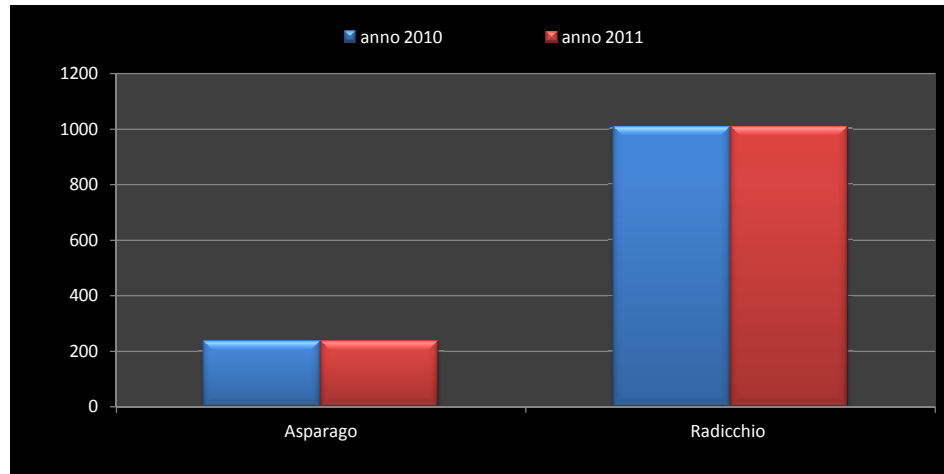

SUPERFICI E PRODUZIONI DELLE PRINCIPALI ORTICOLE COLTIVATE IN PIENA ARIA - VENETO BIENNIO 2009/2010

Superfici investite delle principali orticole in provincia di Padova (ha)

Produzioni delle principali orticole in provincia di Padova (t)

Superfici investite delle principali orticole in provincia di Rovigo (ha)

Produzioni delle principali orticole in provincia di rovigo (t)

Superfici investite delle principali orticole in provincia di Treviso (ha)