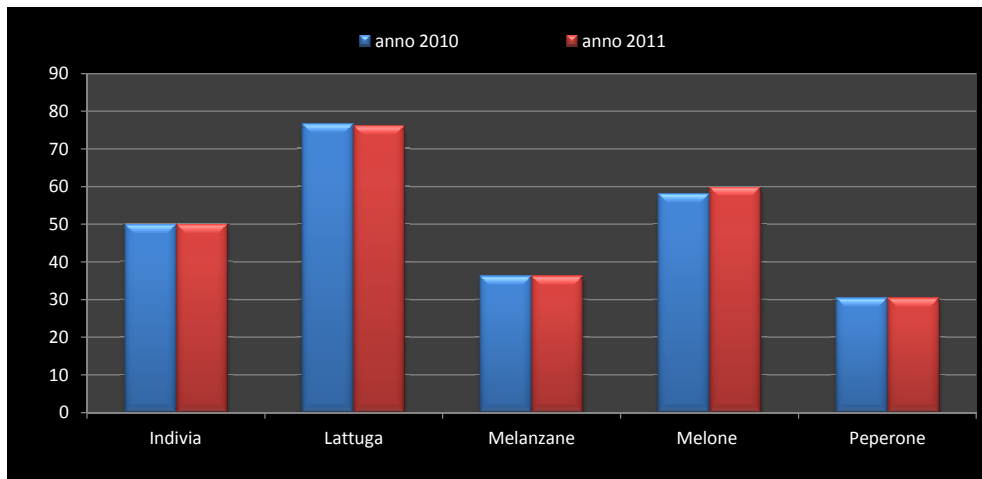

Superfici investite delle principali orticole in provincia di Verona (ha)

Produzioni delle principali orticole in provincia di Verona (t)

Superfici investite delle principali orticole in provincia di Vicenza (ha)

Produzioni delle principali orticole in provincia di Vicenza (t)

Superfici totali investite ad orticole nelle province del Veneto (ha)

Produzioni totali orticole nelle province del Veneto (t)

SUPERFICI E PRODUZIONI DELLE PRINCIPALI ORTICOLE COLTIVATE IN COLTURA PROTETTA - VENETO BIENNIO 2009/2010

Superfici investite delle principali orticole in provincia di Padova (ha)

Produzioni delle principali orticole in provincia di Padova (t)

Superfici investite delle principali orticole in provincia di Rovigo (ha)