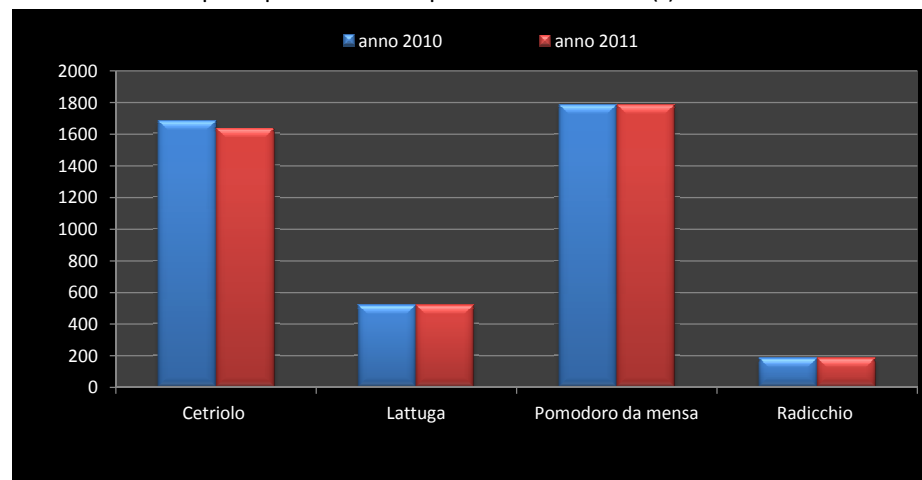

Produzioni delle principali orticole in provincia di Vicenza (t)

Superfici totali investite ad orticole nelle province del Veneto (ha)

Produzioni totali orticole nelle province del Veneto (t)

SUPERFICI E PRODUZIONI DELLE PRINCIPALI ORTICOLE COLTIVATE IN COLTURA PROTETTA - VENETO BIENNIO 2009/2010

Superfici investite delle principali orticole in provincia di Padova (ha)

Produzioni delle principali orticole in provincia di Padova (t)

Superfici investite delle principali orticole in provincia di Rovigo (ha)

Produzioni delle principali orticole in provincia di rovigo (t)

Superfici investite delle principali orticole in provincia di Treviso (ha)

Produzioni delle principali orticole in provincia di Treviso (t)