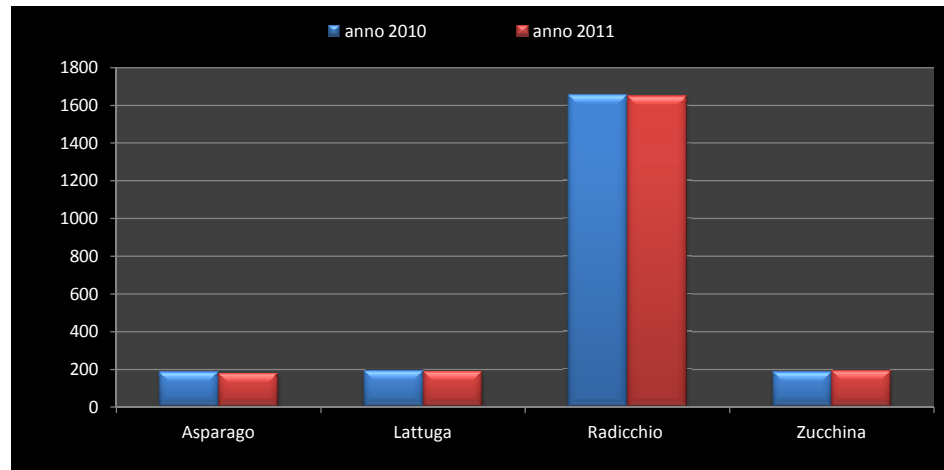

SUPERFICI E PRODUZIONI DELLE PRINCIPALI ORTICOLE COLTIVATE IN PIENA ARIA - VENETO BIENNIO 2009/2010

Superfici investite delle principali orticole in provincia di Padova (ha)

Produzioni delle principali orticole in provincia di Padova (t)

Superfici investite delle principali orticole in provincia di Rovigo (ha)

Produzioni delle principali orticole in provincia di rovigo (t)

Superfici investite delle principali orticole in provincia di Treviso (ha)

Produzioni delle principali orticole in provincia di Treviso (t)

Superfici investite delle principali orticole in provincia di Venezia (ha)

Produzioni delle principali orticole in provincia di Venezia (t)

Superfici investite delle principali orticole in provincia di Verona (ha)

Produzioni delle principali orticole in provincia di Verona (t)

Superfici investite delle principali orticole in provincia di Vicenza (ha)