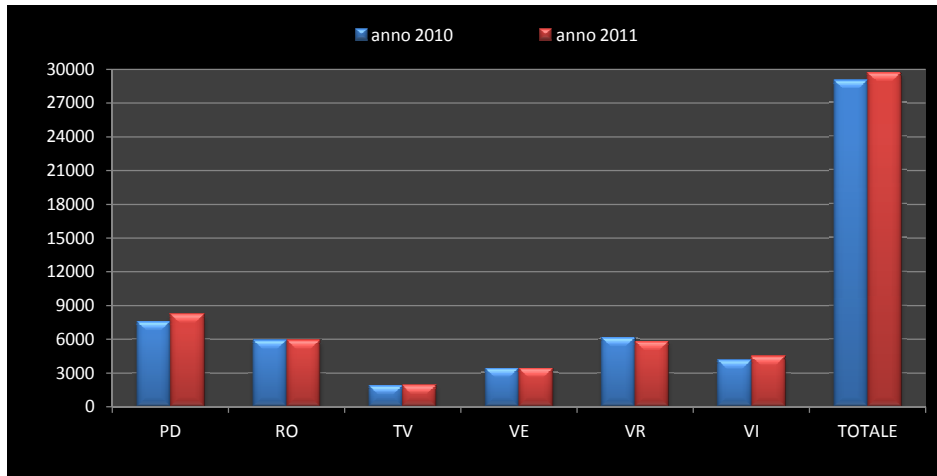

Superfici investite delle principali orticole in provincia di Verona (ha)

Produzioni delle principali orticole in provincia di Verona (t)

Superfici investite delle principali orticole in provincia di Vicenza (ha)

Produzioni delle principali orticole in provincia di Vicenza (t)

Superfici totali investite ad orticole nelle province del Veneto (ha)

Produzioni totali orticole nelle province del Veneto (t)

SUPERFICI E PRODUZIONI DELLE PRINCIPALI ORTICOLE COLTIVATE IN COLTURA PROTETTA - VENETO BIENNIO 2009/2010