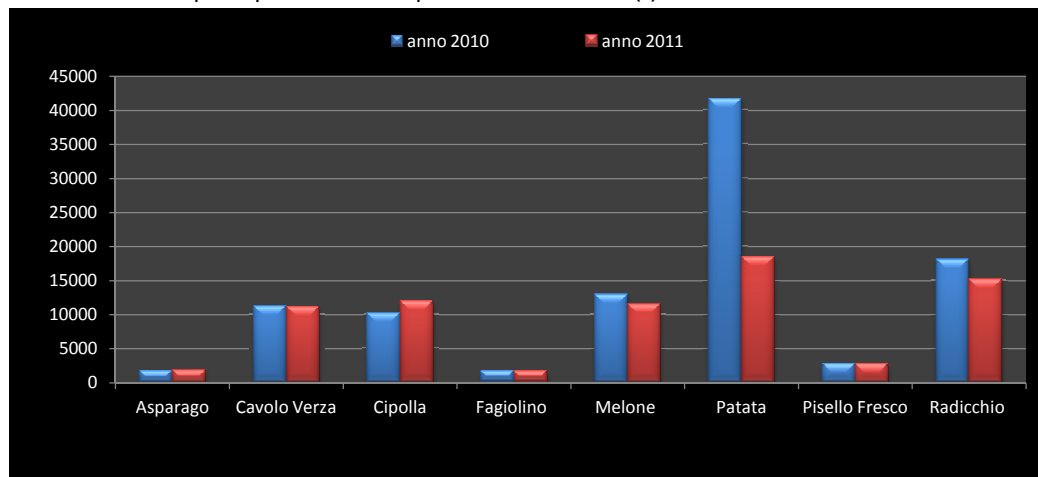

Superfici investite delle principali orticole in provincia di Rovigo (ha)

Produzioni delle principali orticole in provincia di rovigo (t)

Superfici investite delle principali orticole in provincia di Treviso (ha)

Produzioni delle principali orticole in provincia di Treviso (t)

Superfici investite delle principali orticole in provincia di Venezia (ha)

Produzioni delle principali orticole in provincia di Venezia (t)

Superfici investite delle principali orticole in provincia di Verona (ha)

Produzioni delle principali orticole in provincia di Verona (t)

Superfici investite delle principali orticole in provincia di Vicenza (ha)