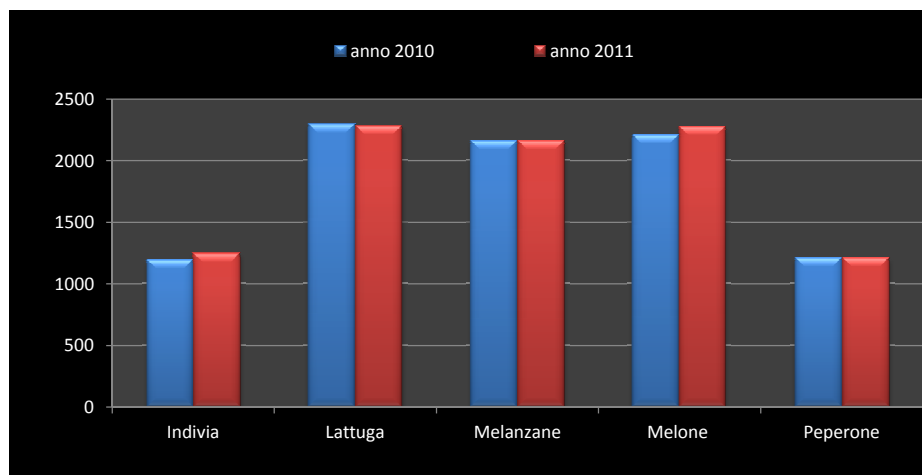

Superfici investite delle principali orticole in provincia di Verona (ha)

Produzioni delle principali orticole in provincia di Verona (t)

Superfici investite delle principali orticole in provincia di Vicenza (ha)

Produzioni delle principali orticole in provincia di Vicenza (t)

Superfici totali investite ad orticole nelle province del Veneto (ha)

Produzioni totali orticole nelle province del Veneto (t)

SUPERFICI E PRODUZIONI DELLE PRINCIPALI ORTICOLE COLTIVATE IN COLTURA PROTETTA - VENETO BIENNIO 2009/2010

Superfici investite delle principali orticole in provincia di Padova (ha)

Produzioni delle principali orticole in provincia di Padova (t)

Superfici investite delle principali orticole in provincia di Rovigo (ha)