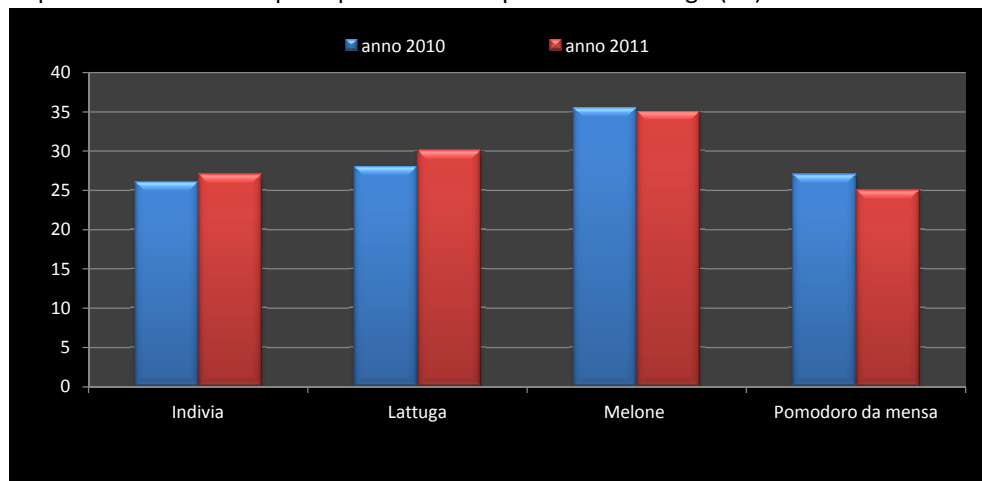

Superfici investite delle principali orticole in provincia di Verona (ha)

Produzioni delle principali orticole in provincia di Verona (t)

Superfici investite delle principali orticole in provincia di Vicenza (ha)

Produzioni delle principali orticole in provincia di Vicenza (t)

Superfici totali investite ad orticole nelle province del Veneto (ha)

Produzioni totali orticole nelle province del Veneto (t)

SUPERFICI E PRODUZIONI DELLE PRINCIPALI ORTICOLE COLTIVATE IN COLTURA PROTETTA - VENETO BIENNIO 2009/2010

Superfici investite delle principali orticole in provincia di Padova (ha)

Produzioni delle principali orticole in provincia di Padova (t)

Superfici investite delle principali orticole in provincia di Rovigo (ha)