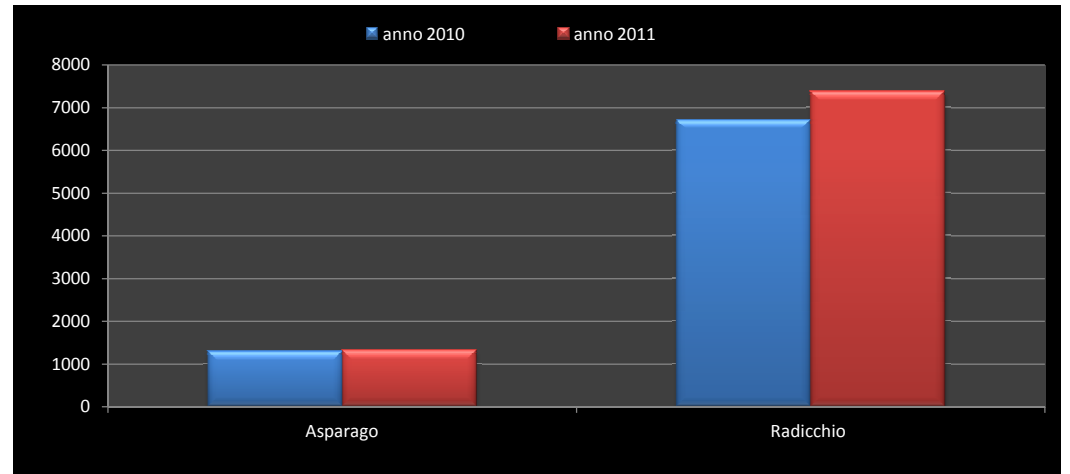

SUPERFICI E PRODUZIONI DELLE PRINCIPALI ORTICOLE COLTIVATE IN PIENA ARIA - VENETO BIENNIO 2009/2010

Superfici investite delle principali orticole in provincia di Padova (ha)

Produzioni delle principali orticole in provincia di Padova (t)

Superfici investite delle principali orticole in provincia di Rovigo (ha)

Produzioni delle principali orticole in provincia di rovigo (t)

Superfici investite delle principali orticole in provincia di Treviso (ha)

Produzioni delle principali orticole in provincia di Treviso (t)

Superfici investite delle principali orticole in provincia di Venezia (ha)

Produzioni delle principali orticole in provincia di Venezia (t)