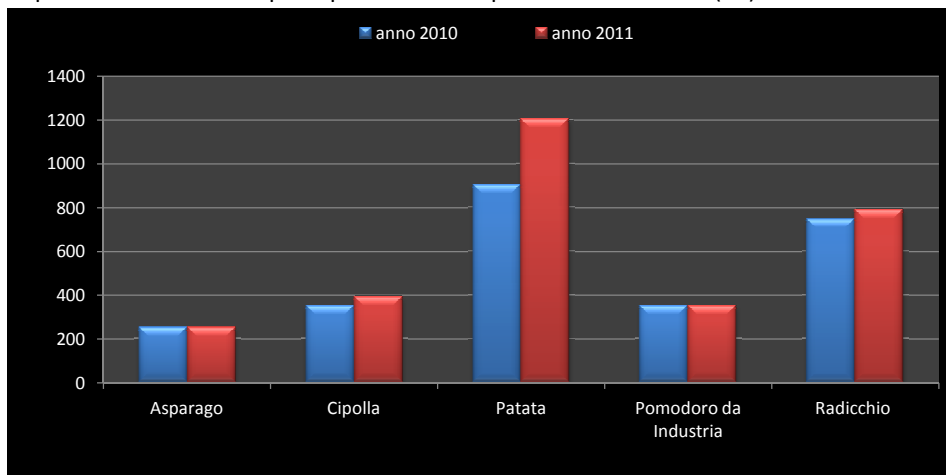

Superfici investite delle principali orticole in provincia di Rovigo (ha)

Produzioni delle principali orticole in provincia di rovigo (t)

Superfici investite delle principali orticole in provincia di Treviso (ha)

Produzioni delle principali orticole in provincia di Treviso (t)

Superfici investite delle principali orticole in provincia di Venezia (ha)

Produzioni delle principali orticole in provincia di Venezia (t)

Superfici investite delle principali orticole in provincia di Verona (ha)

Produzioni delle principali orticole in provincia di Verona (t)

Superfici investite delle principali orticole in provincia di Vicenza (ha)

Produzioni delle principali orticole in provincia di Vicenza (t)

Superfici totali investite ad orticole nelle province del Veneto (ha)

Produzioni totali orticole nelle province del Veneto (t)

SUPERFICI E PRODUZIONI DELLE PRINCIPALI ORTICOLE COLTIVATE IN COLTURA PROTETTA - VENETO BIENNIO 2009/2010