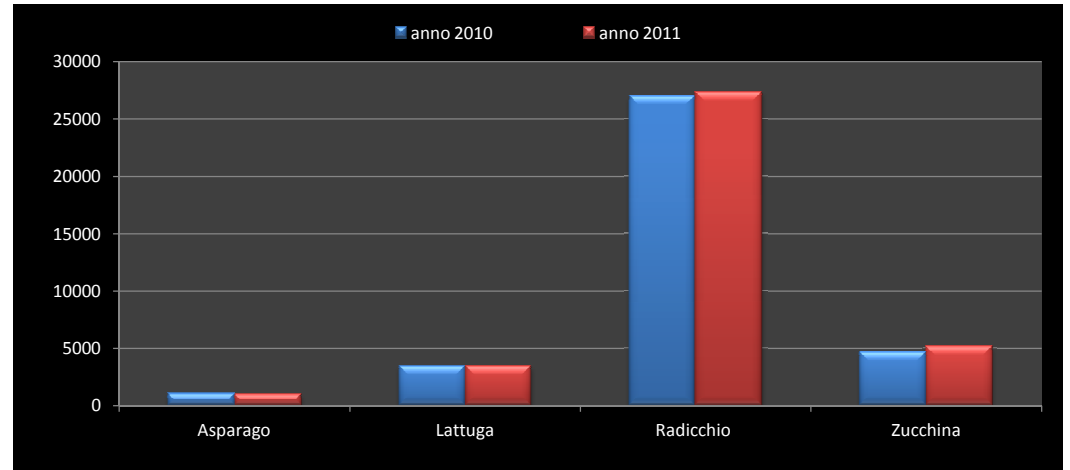

SUPERFICI E PRODUZIONI DELLE PRINCIPALI ORTICOLE COLTIVATE IN PIENA ARIA - VENETO BIENNIO 2009/2010

Superfici investite delle principali orticole in provincia di Padova (ha)

Produzioni delle principali orticole in provincia di Padova (t)

Superfici investite delle principali orticole in provincia di Rovigo (ha)

Produzioni delle principali orticole in provincia di rovigo (t)

Superfici investite delle principali orticole in provincia di Treviso (ha)

Produzioni delle principali orticole in provincia di Treviso (t)

Superfici investite delle principali orticole in provincia di Venezia (ha)

Produzioni delle principali orticole in provincia di Venezia (t)