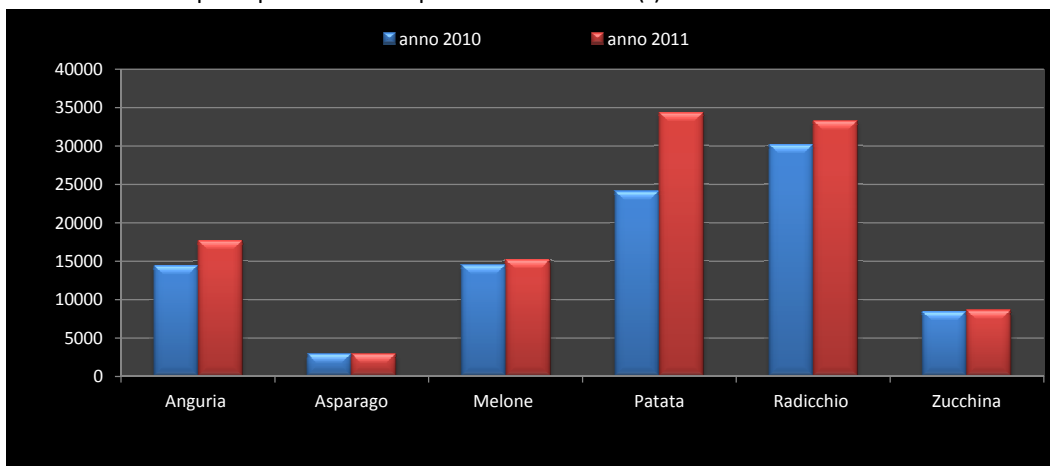

SUPERFICI E PRODUZIONI DELLE PRINCIPALI ORTICOLE COLTIVATE IN PIENA ARIA - VENETO BIENNIO 2009/2010

Superfici investite delle principali orticole in provincia di Padova (ha)

Produzioni delle principali orticole in provincia di Padova (t)

Superfici investite delle principali orticole in provincia di Rovigo (ha)

Produzioni delle principali orticole in provincia di rovigo (t)

Superfici investite delle principali orticole in provincia di Treviso (ha)

Produzioni delle principali orticole in provincia di Treviso (t)

Superfici investite delle principali orticole in provincia di Venezia (ha)

Produzioni delle principali orticole in provincia di Venezia (t)