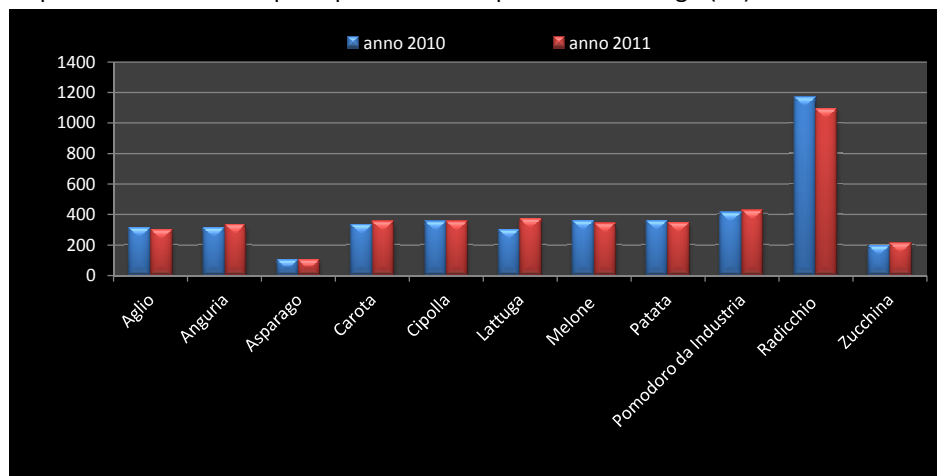

SUPERFICI E PRODUZIONI DELLE PRINCIPALI ORTICOLE COLTIVATE IN PIENA ARIA - VENETO BIENNIO 2009/2010

Superfici investite delle principali orticole in provincia di Padova (ha)

Produzioni delle principali orticole in provincia di Padova (t)

Superfici investite delle principali orticole in provincia di Rovigo (ha)

Produzioni delle principali orticole in provincia di rovigo (t)

Superfici investite delle principali orticole in provincia di Treviso (ha)

Produzioni delle principali orticole in provincia di Treviso (t)

Superfici investite delle principali orticole in provincia di Venezia (ha)

Produzioni delle principali orticole in provincia di Venezia (t)

Produzioni delle principali orticole in provincia di Verona (t)

Superfici totali investite ad orticole nelle province del Veneto (ha)

Produzioni totali orticole nelle province del Veneto (t)