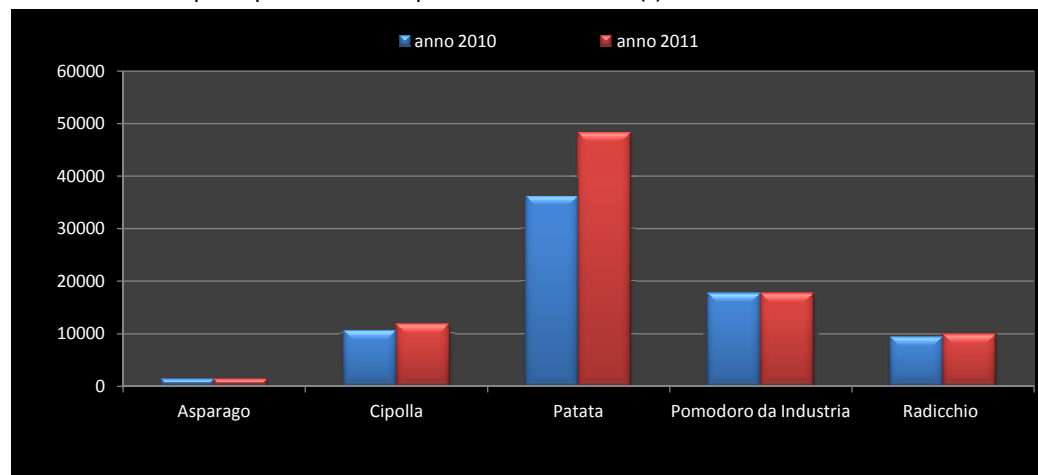

Produzioni delle principali orticole in provincia di Treviso (t)

Superfici investite delle principali orticole in provincia di Venezia (ha)

Produzioni delle principali orticole in provincia di Venezia (t)

Superfici investite delle principali orticole in provincia di Verona (ha)

Produzioni delle principali orticole in provincia di Verona (t)

Superfici investite delle principali orticole in provincia di Vicenza (ha)

Produzioni delle principali orticole in provincia di Vicenza (t)

Superfici totali investite ad orticole nelle province del Veneto (ha)

Produzioni totali orticole nelle province del Veneto (t)

SUPERFICI E PRODUZIONI DELLE PRINCIPALI ORTICOLE COLTIVATE IN COLTURA PROTETTA - VENETO BIENNIO 2009/2010