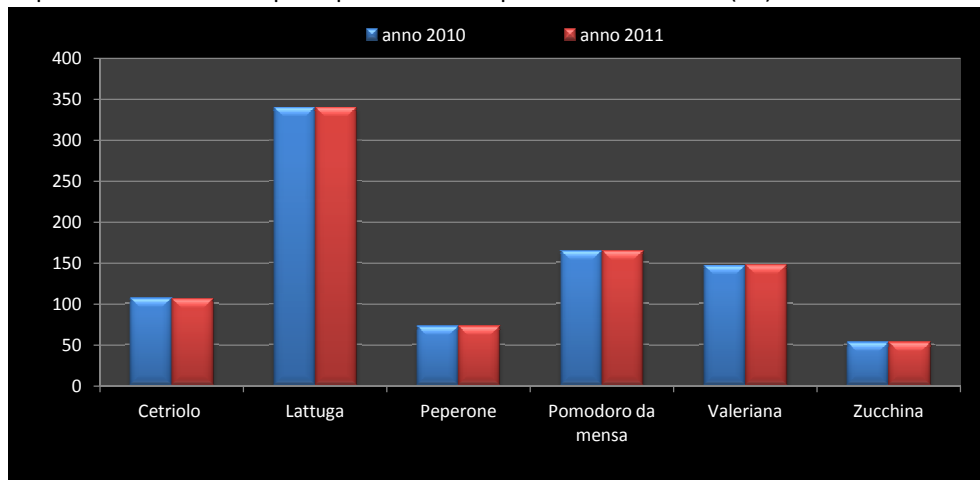

Produzioni delle principali orticole in provincia di Vicenza (t)

Superfici totali investite ad orticole nelle province del Veneto (ha)

Produzioni totali orticole nelle province del Veneto (t)

SUPERFICI E PRODUZIONI DELLE PRINCIPALI ORTICOLE COLTIVATE IN COLTURA PROTETTA - VENETO BIENNIO 2009/2010

Superfici investite delle principali orticole in provincia di Padova (ha)

Produzioni delle principali orticole in provincia di Padova (t)

Superfici investite delle principali orticole in provincia di Rovigo (ha)

Produzioni delle principali orticole in provincia di rovigo (t)

Superfici investite delle principali orticole in provincia di Treviso (ha)

Produzioni delle principali orticole in provincia di Treviso (t)

Superfici investite delle principali orticole in provincia di Venezia (ha)

Produzioni delle principali orticole in provincia di Venezia (t)

Superfici investite delle principali orticole in provincia di Verona (ha)