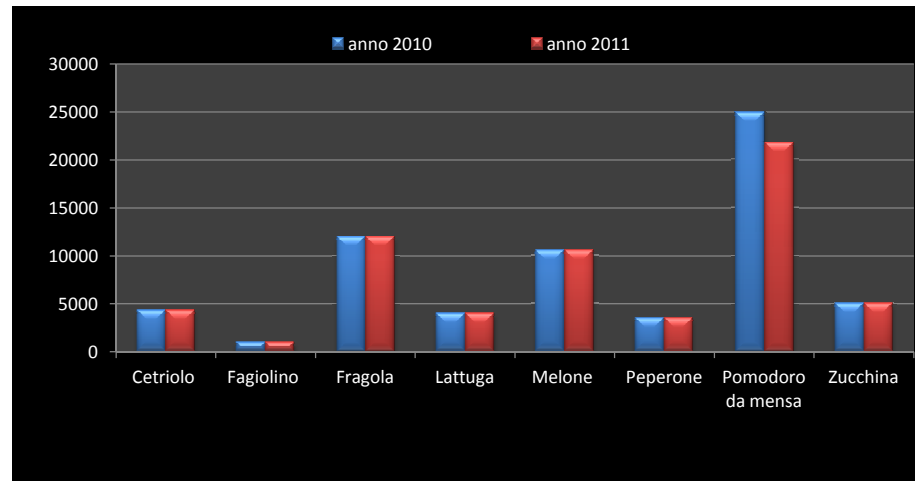

Produzioni delle principali orticole in provincia di rovigo (t)

Superfici investite delle principali orticole in provincia di Treviso (ha)

Produzioni delle principali orticole in provincia di Treviso (t)

Superfici investite delle principali orticole in provincia di Venezia (ha)

Produzioni delle principali orticole in provincia di Venezia (t)

Superfici investite delle principali orticole in provincia di Verona (ha)

Produzioni delle principali orticole in provincia di Verona (t)

Superfici totali investite ad orticole nelle province del Veneto (ha)

Produzioni totali orticole nelle province del Veneto (t)