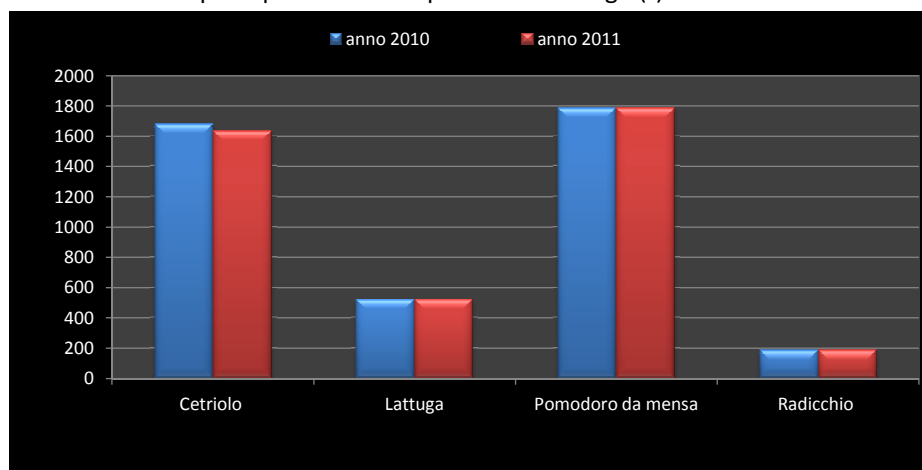

Produzioni delle principali orticole in provincia di Vicenza (t)

Superfici totali investite ad orticole nelle province del Veneto (ha)

Produzioni totali orticole nelle province del Veneto (t)

SUPERFICI E PRODUZIONI DELLE PRINCIPALI ORTICOLE COLTIVATE IN COLTURA PROTETTA - VENETO BIENNIO 2009/2010

Superfici investite delle principali orticole in provincia di Padova (ha)

Produzioni delle principali orticole in provincia di Padova (t)

Superfici investite delle principali orticole in provincia di Rovigo (ha)

Produzioni delle principali orticole in provincia di rovigo (t)

Superfici investite delle principali orticole in provincia di Treviso (ha)

Produzioni delle principali orticole in provincia di Treviso (t)