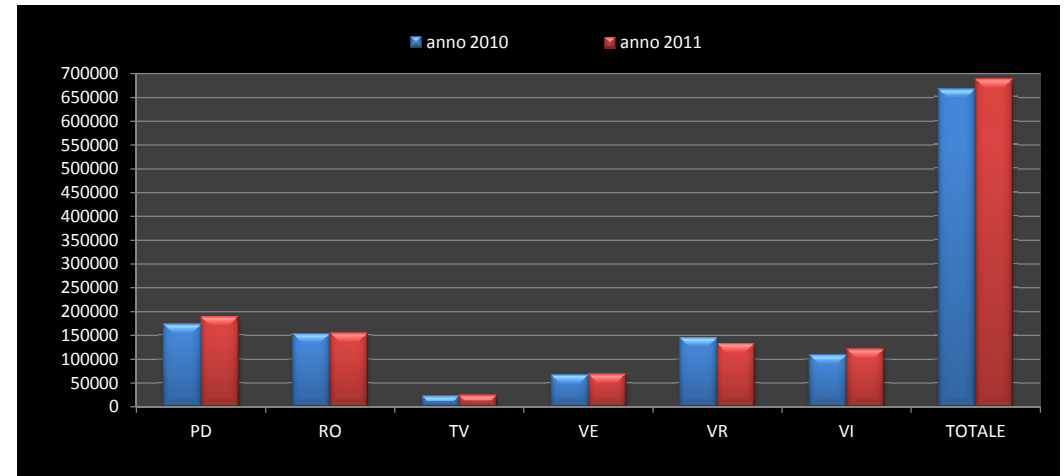

Superfici investite delle principali orticole in provincia di Verona (ha)

Produzioni delle principali orticole in provincia di Verona (t)

Superfici investite delle principali orticole in provincia di Vicenza (ha)

Produzioni delle principali orticole in provincia di Vicenza (t)

Superfici totali investite ad orticole nelle province del Veneto (ha)

Produzioni totali orticole nelle province del Veneto (t)

SUPERFICI E PRODUZIONI DELLE PRINCIPALI ORTICOLE COLTIVATE IN COLTURA PROTETTA - VENETO BIENNIO 2009/2010