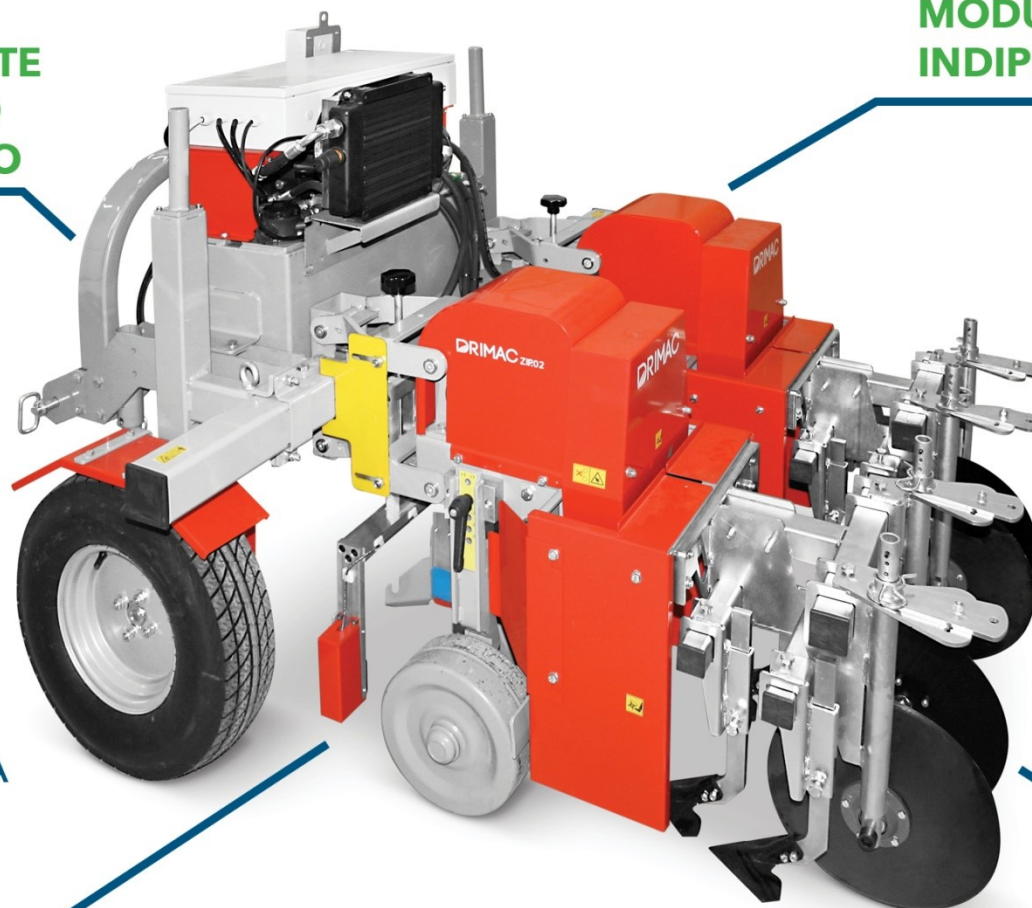

DISERBO MECCANICO

PULISCE E DISSODA IL TERRENO

NELLO SPAZIO COMPRESO TRA DUE PIANTE
DI UNA COLTURA A FILARE

**ABBATTE I TEMPI
DI LAVORAZIONE**

**LIMITA L'IMPIEGO
DI DISERBANTI
CHIMICI**

**RIDUCE IL COSTO
DI MANODOPERA**

ALTEZZA MASSIMA PIANTA 30 cm

SU QUALI COLTURE?

**TELAIO
AUTOLIVELLANTE
CON IMPIANTO
OLEODINAMICO**

**MODULI
INDIPENDENTI**

**RILEVAZIONE
DELLA COLTURA
TRAMITE
SENSORI AD
ULTRASUONI**

**KIT
AGGIUNTIVI
PER RIFINITURA
INTERFILARE**

DA 1 A 3 MODULI INDIPENDENTI E REGOLABILI

MECCANICA

- ALTEZZA SENSORI
- PROFONDITÀ DI LAVORO ZAPPA E KIT POSTERIORI

ELETTRONICA

- REGOLAZIONE DISTANZA DALLA BASE PIANTA

ZIP. 01

ZIP. 02

ZIP. 03

FUNZIONALE ALL'ATTIVITÀ DI SARCHIATURA
COMPATTA PER LA MANOVRA A FINE CORSA
DIMENSIONI CONTENUTE
PER POTER ESSERE TRAINATA
ANCHE DA TRATTRICI
DI PICCOLE DIMENSIONI
ACCESSIBILE

PERSONALIZZABILE

OGNI AZIENDA AGRICOLA HA DIVERSE
NECESSITÀ IN BASE ALLA COLTURA ED AL TERRENO