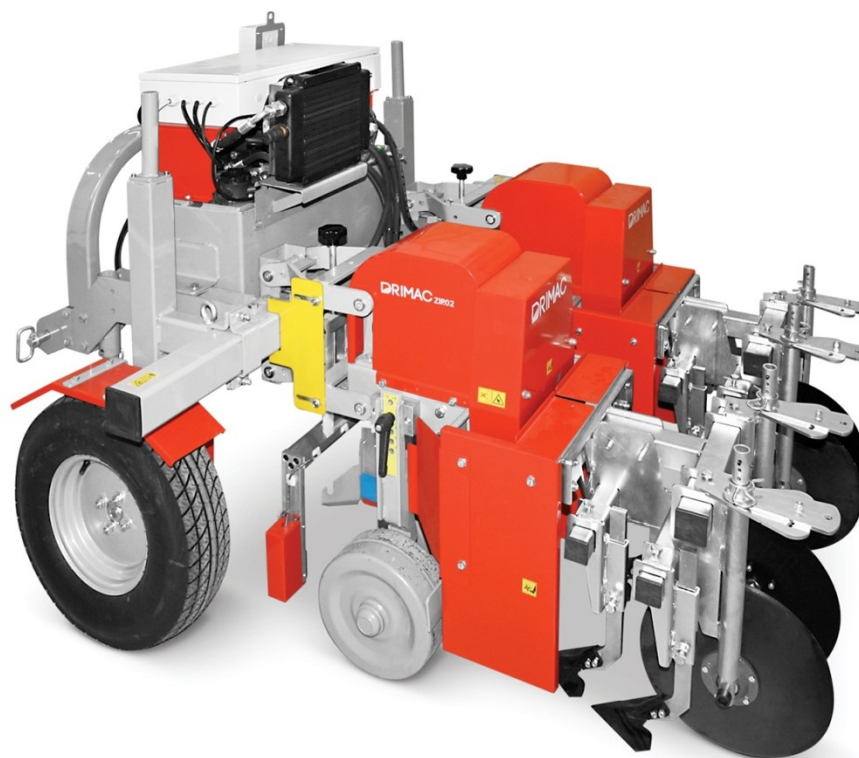

2 BREVETTI DEPOSITATI

SISTEMA DI INTERVENTO / SISTEMA DI LETTURA

1 FINANZIAMENTO DA INVESTITORI

1 SEDE PRODUTTIVA

NUMEROSI TEST SU DIVERSE COLTURE

SARCHIATRICE AUTOMATICA INTERPIANTA

OLEODINAMICA A CONTROLLO ELETTRONICO

DISERBO MECCANICO

PULISCE E DISSODA IL TERRENO

NELLO SPAZIO COMPRESO TRA DUE PIANTE
DI UNA COLTURA A FILARE

**ABBATTE I TEMPI
DI LAVORAZIONE**

**LIMITA L'IMPIEGO
DI DISERBANTI
CHIMICI**

**RIDUCE IL COSTO
DI MANODOPERA**

**AUMENTA LA
QUALITÀ DEL
PRODOTTO
FINALE**

TRA UNA PIANTA E L'ALTRA
CON UNA VELOCITÀ DI AVANZAMENTO
che va da 1,2 Km/h a 2 Km/h

**COLTURE A FILARE
TRAPIANTATE
MECCANICAMENTE**

SESTO D'IMPIANTO

**MIN. INTERPIANTA 18cm
MIN. INTERFILA 45cm**