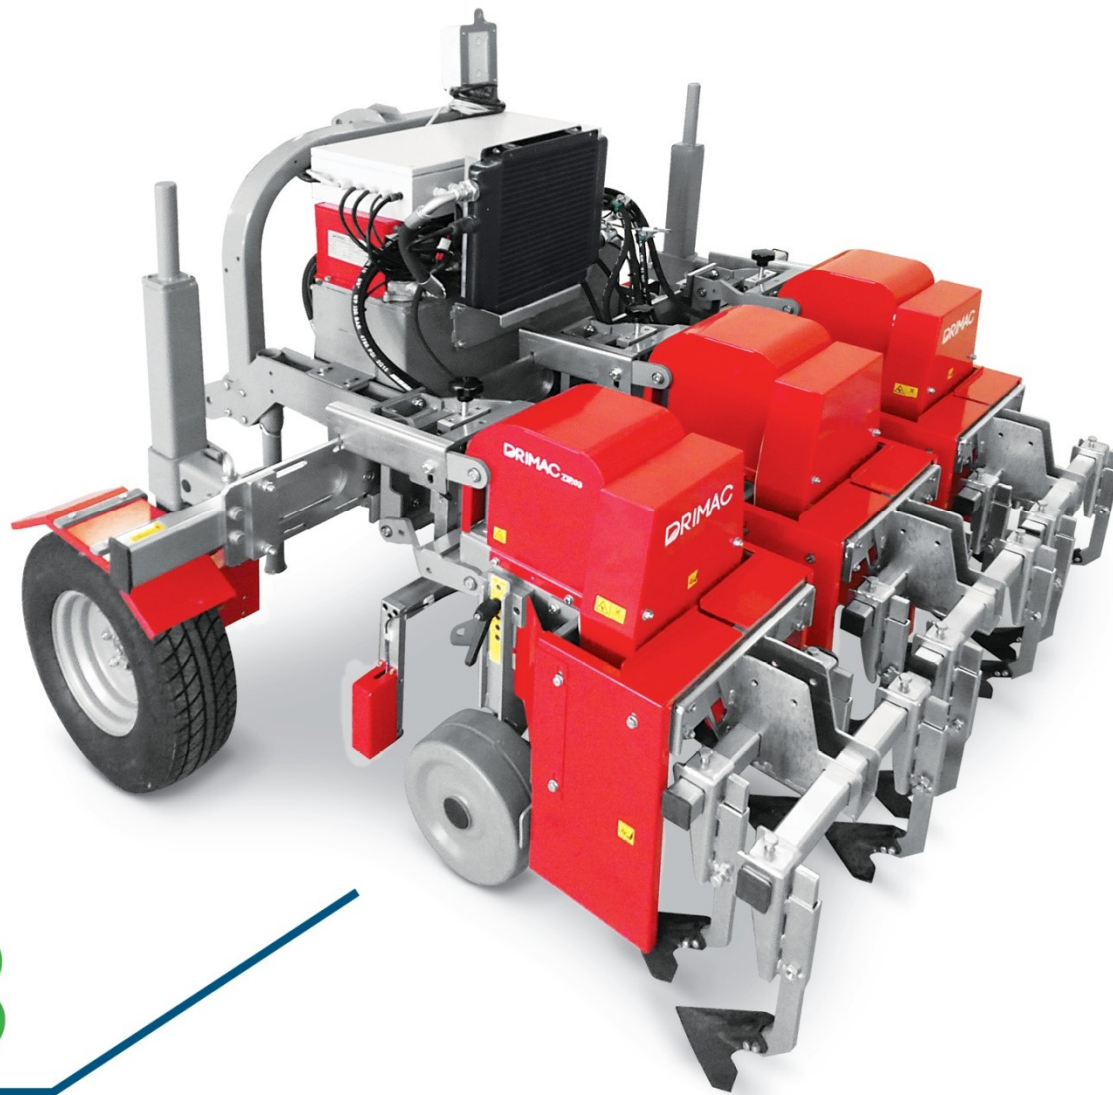

DISERBO MECCANICO

PULISCE E DISSODA IL TERRENO

NELLO SPAZIO COMPRESO TRA DUE PIANTE
DI UNA COLTURA A FILARE

**ABBATTE I TEMPI
DI LAVORAZIONE**

**LIMITA L'IMPIEGO
DI DISERBANTI
CHIMICI**

**RIDUCE IL COSTO
DI MANODOPERA**

DA 1 A 3 MODULI INDIPENDENTI E REGOLABILI

MECCANICA

- ALTEZZA SENSORI
- PROFONDITÀ DI LAVORO ZAPPA E KIT POSTERIORI

ELETTRONICA

- REGOLAZIONE DISTANZA DALLA BASE PIANTA

ZIP. 01

ZIP. 02

ZIP. 03

FUNZIONALE ALL'ATTIVITÀ DI SARCHIATURA
COMPATTA PER LA MANOVRA A FINE CORSA
DIMENSIONI CONTENUTE
PER POTER ESSERE TRAINATA
ANCHE DA TRATTRICI
DI PICCOLE DIMENSIONI
ACCESSIBILE

PERSONALIZZABILE

OGNI AZIENDA AGRICOLA HA DIVERSE
NECESSITÀ IN BASE ALLA COLTURA ED AL TERRENO