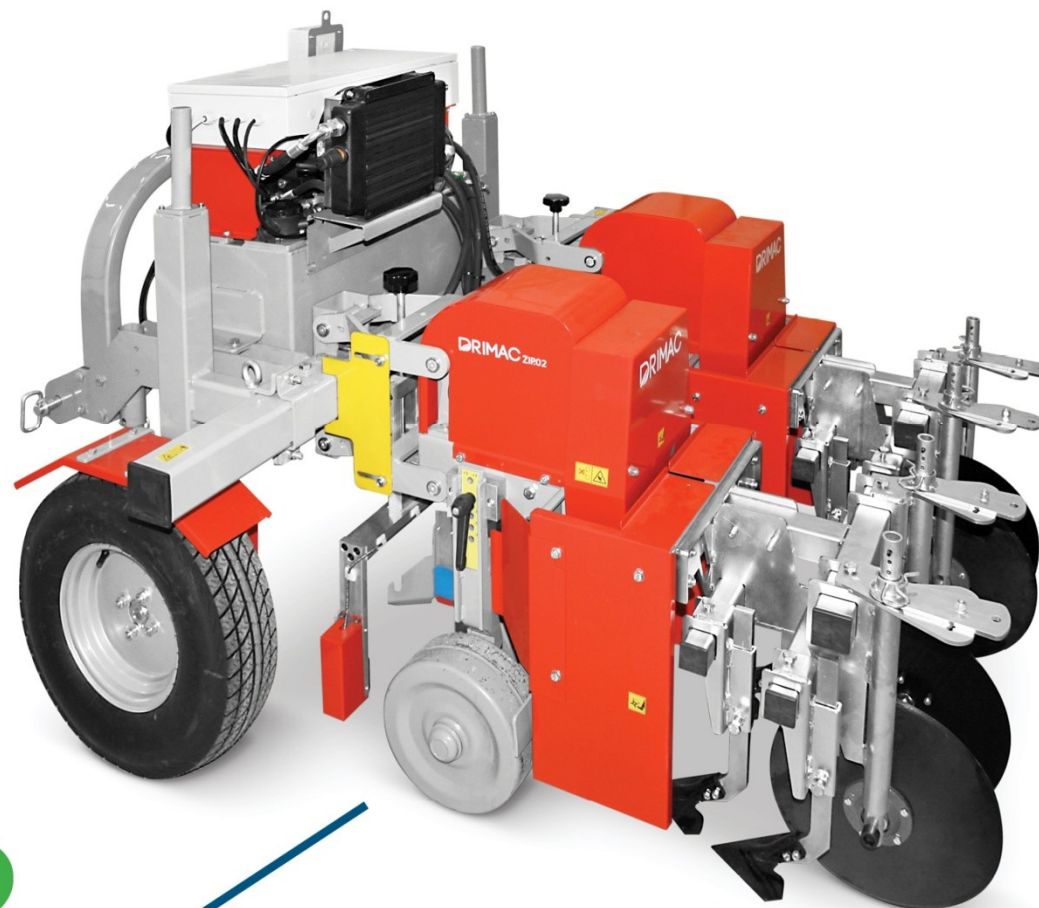

DISERBO MECCANICO

PULISCE E DISSODA IL TERRENO

NELLO SPAZIO COMPRESO TRA DUE PIANTE
DI UNA COLTURA A FILARE

**ABBATTE I TEMPI
DI LAVORAZIONE**

**LIMITA L'IMPIEGO
DI DISERBANTI
CHIMICI**

**RIDUCE IL COSTO
DI MANODOPERA**

DA 1 A 3 MODULI INDIPENDENTI E REGOLABILI

MECCANICA

- ALTEZZA SENSORI
- PROFONDITÀ DI LAVORO ZAPPA E KIT POSTERIORI

ELETTRONICA

- REGOLAZIONE DISTANZA DALLA BASE PIANTA

ZIP. 01

ZIP. 02

ZIP. 03

FUNZIONALE ALL'ATTIVITÀ DI SARCHIATURA
COMPATTA PER LA MANOVRA A FINE CORSA
DIMENSIONI CONTENUTE
PER POTER ESSERE TRAINATA
ANCHE DA TRATTRICI
DI PICCOLE DIMENSIONI
ACCESSIBILE

PERSONALIZZABILE

OGNI AZIENDA AGRICOLA HA DIVERSE
NECESSITÀ IN BASE ALLA COLTURA ED AL TERRENO