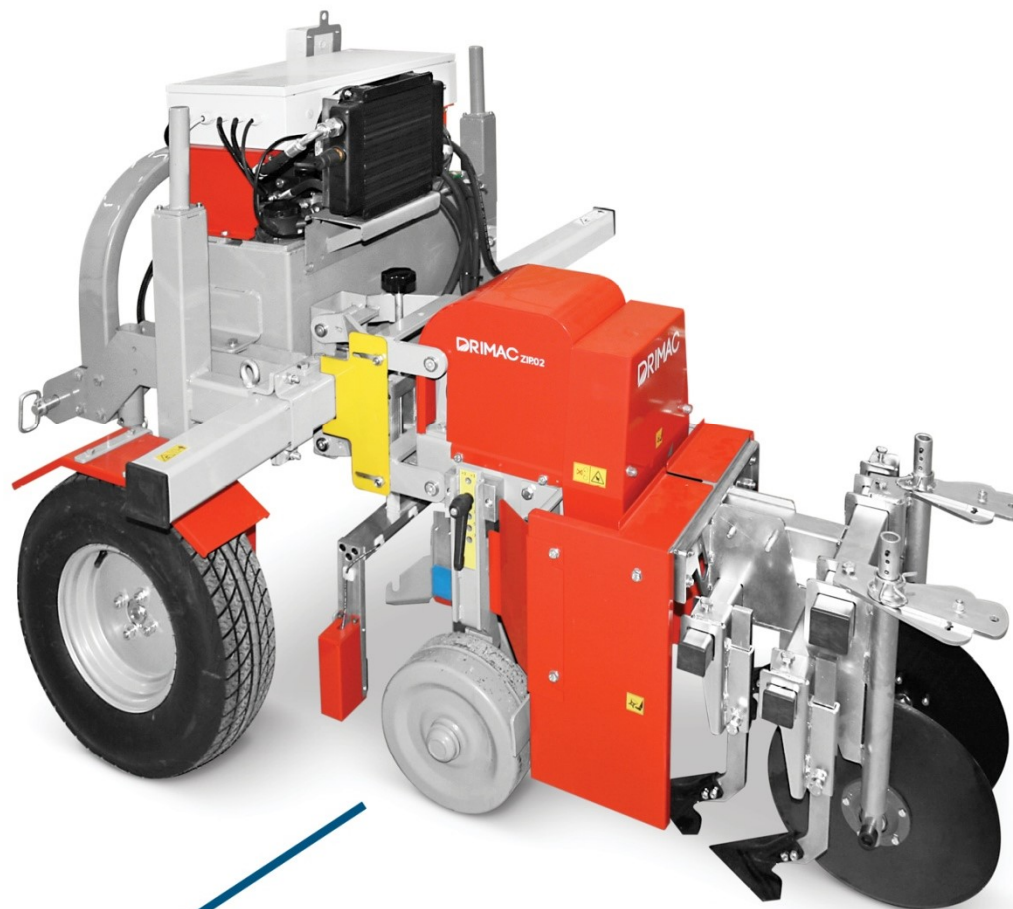

DISERBO MECCANICO

PULISCE E DISSODA IL TERRENO

NELLO SPAZIO COMPRESO TRA DUE PIANTE
DI UNA COLTURA A FILARE

**ABBATTE I TEMPI
DI LAVORAZIONE**

**LIMITA L'IMPIEGO
DI DISERBANTI
CHIMICI**

**RIDUCE IL COSTO
DI MANODOPERA**

DA 1 A 3 MODULI INDIPENDENTI E REGOLABILI

MECCANICA

- ALTEZZA SENSORI
- PROFONDITÀ DI LAVORO ZAPPA E KIT POSTERIORI

ELETTRONICA

- REGOLAZIONE DISTANZA DALLA BASE PIANTA

ZIP. 01

ZIP. 02

ZIP. 03

FUNZIONALE ALL'ATTIVITÀ DI SARCHIATURA
COMPATTA PER LA MANOVRA A FINE CORSA
DIMENSIONI CONTENUTE
PER POTER ESSERE TRAINATA
ANCHE DA TRATTRICI
DI PICCOLE DIMENSIONI
ACCESSIBILE

PERSONALIZZABILE

OGNI AZIENDA AGRICOLA HA DIVERSE
NECESSITÀ IN BASE ALLA COLTURA ED AL TERRENO