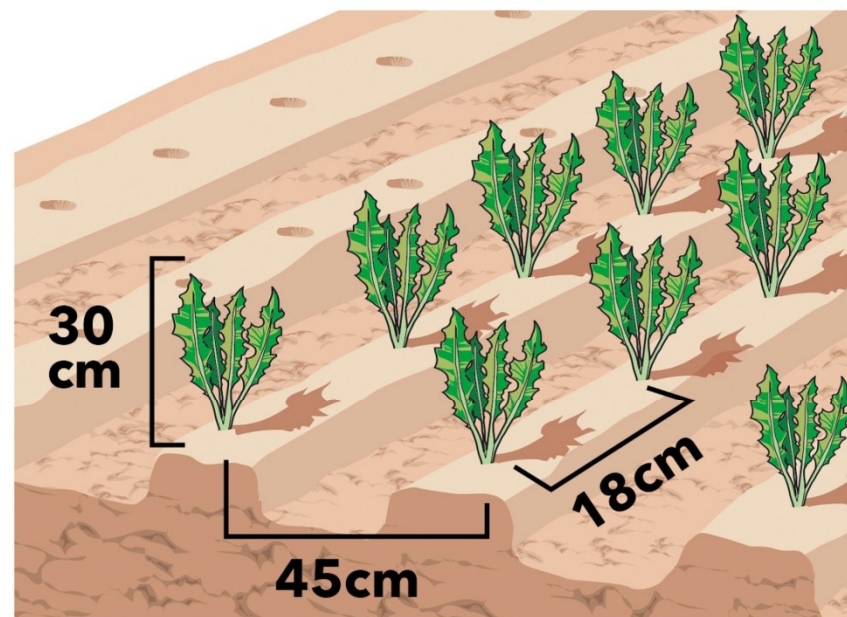

DISERBO MECCANICO

PULISCE E DISSODA IL TERRENO

NELLO SPAZIO COMPRESO TRA DUE PIANTE
DI UNA COLTURA A FILARE

**ABBATTE I TEMPI
DI LAVORAZIONE**

**LIMITA L'IMPIEGO
DI DISERBANTI
CHIMICI**

**RIDUCE IL COSTO
DI MANODOPERA**

**AUMENTA LA
QUALITÀ DEL
PRODOTTO
FINALE**

TRA UNA PIANTA E L'ALTRA
CON UNA VELOCITÀ DI AVANZAMENTO
che va da 1,2 Km/h a 2 Km/h

**COLTURE A FILARE
TRAPIANTATE
MECCANICAMENTE**

SESTO D'IMPIANTO

**MIN. INTERPIANTA 18cm
MIN. INTERFILA 45cm**

ALTEZZA MASSIMA PIANTA 30 cm

SU QUALI COLTURE?

**TELAIO
AUTOLIVELLANTE
CON IMPIANTO
OLEODINAMICO**

**MODULI
INDIPENDENTI**

**RILEVAZIONE
DELLA COLTURA
TRAMITE
SENSORI AD
ULTRASUONI**

**KIT
AGGIUNTIVI
PER RIFINITURA
INTERFILARE**