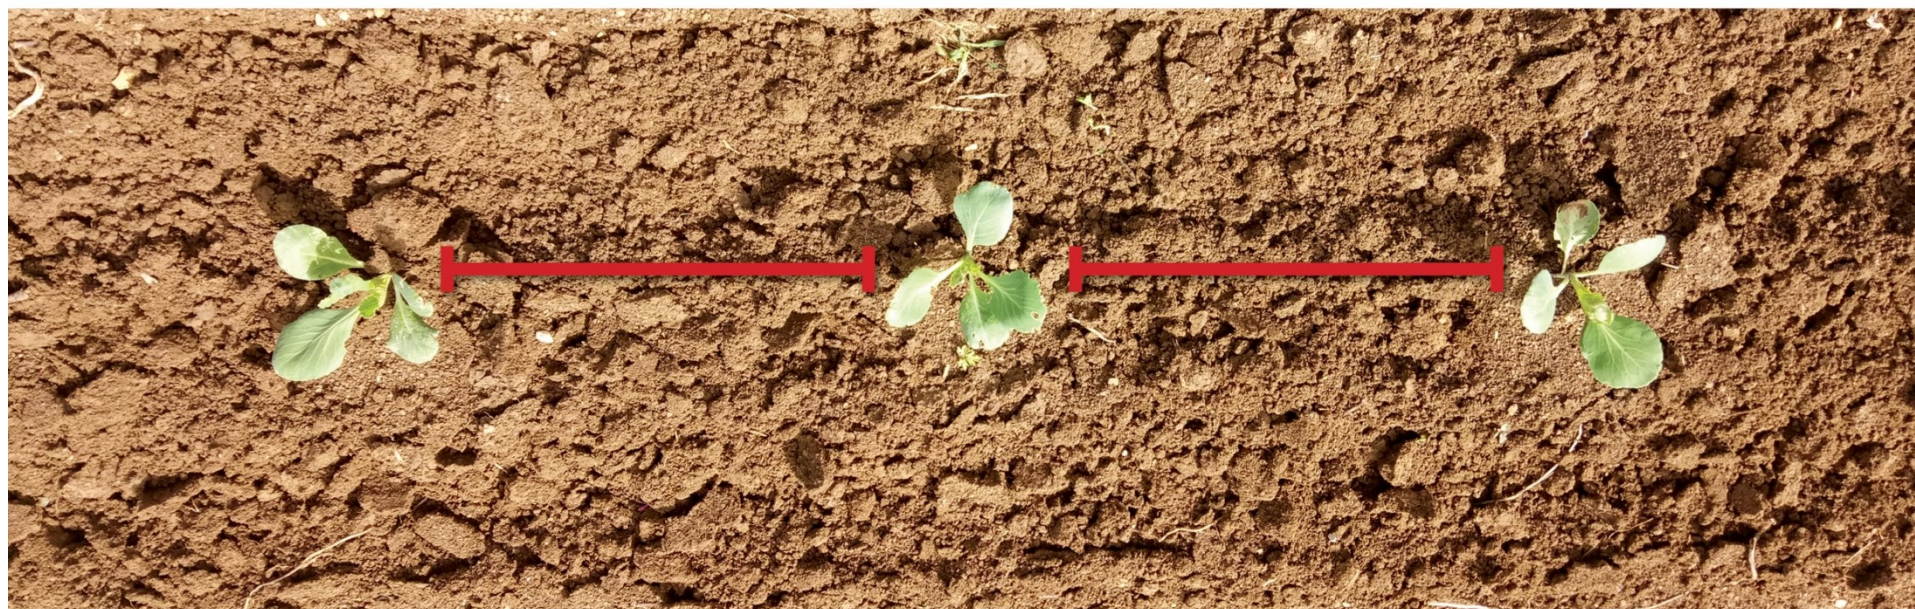

DISERBO MECCANICO

PULISCE E DISSODA IL TERRENO

NELLO SPAZIO COMPRESO TRA DUE PIANTE
DI UNA COLTURA A FILARE

**ABBATTE I TEMPI
DI LAVORAZIONE**

**LIMITA L'IMPIEGO
DI DISERBANTI
CHIMICI**

**RIDUCE IL COSTO
DI MANODOPERA**

**AUMENTA LA
QUALITÀ DEL
PRODOTTO
FINALE**

TRA UNA PIANTA E L'ALTRA
CON UNA VELOCITÀ DI AVANZAMENTO
che va da 1,2 Km/h a 2 Km/h

**COLTURE A FILARE
TRAPIANTATE
MECCANICAMENTE**

SESTO D'IMPIANTO

**MIN. INTERPIANTA 18cm
MIN. INTERFILA 45cm**