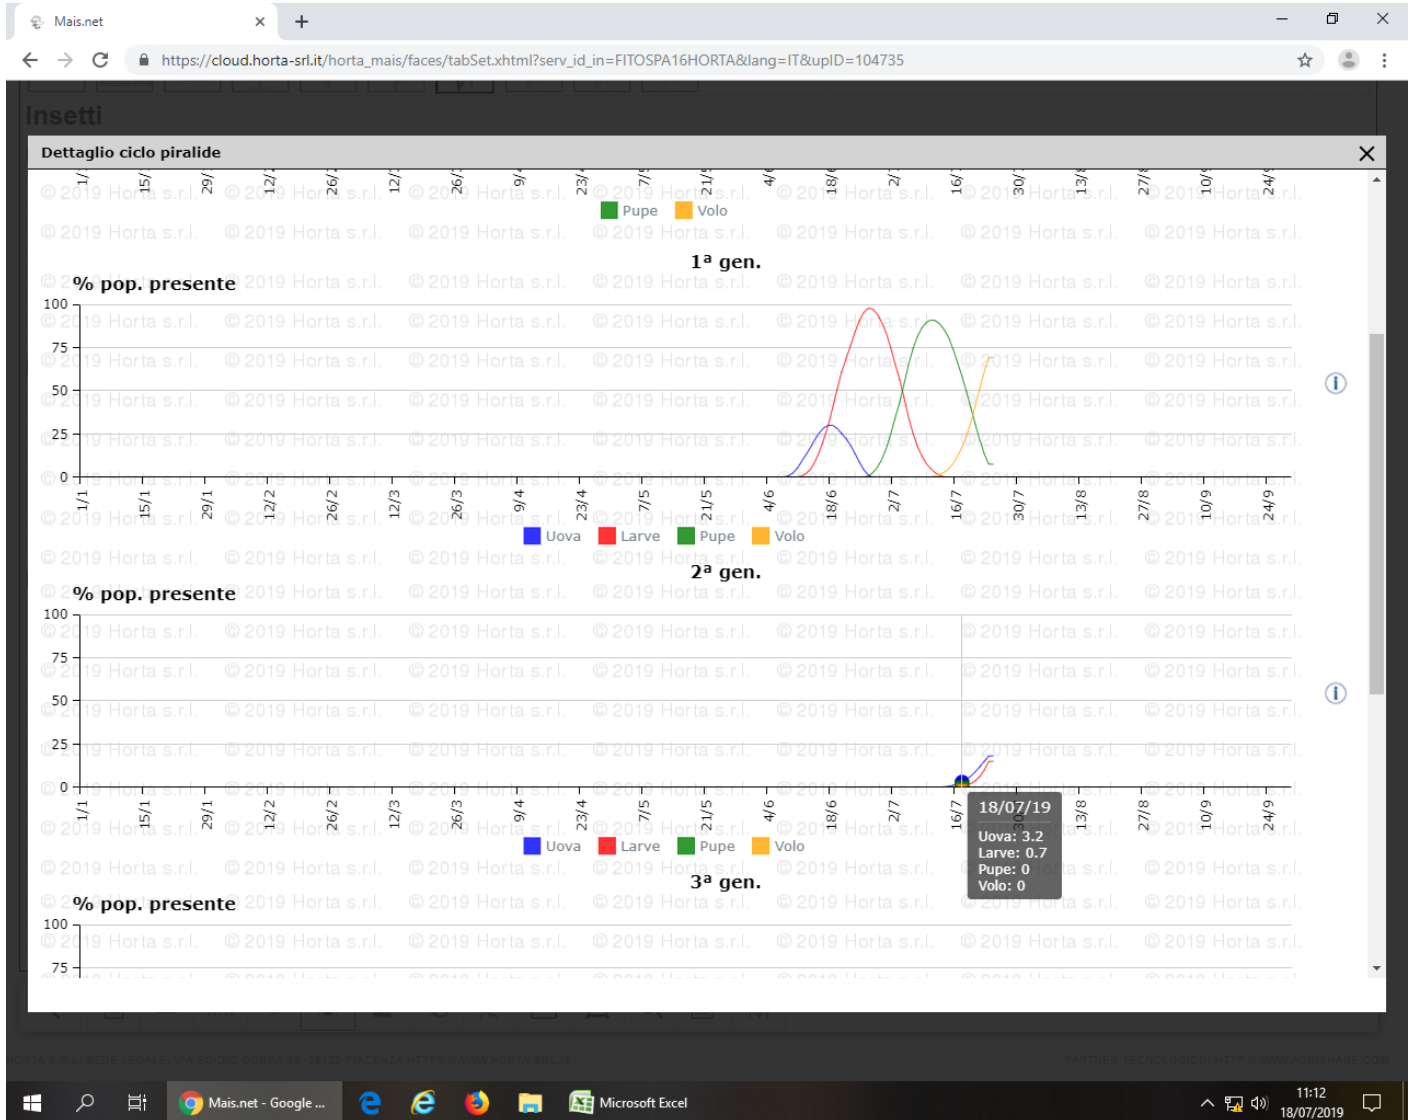

STADI SVILUPPO PIRALIDE - 18.7.19

Sasse Rami - CEREGNANO (RO)

Vallevecchia - CAORLE (VE)

Diana - MOGLIANO (TV)