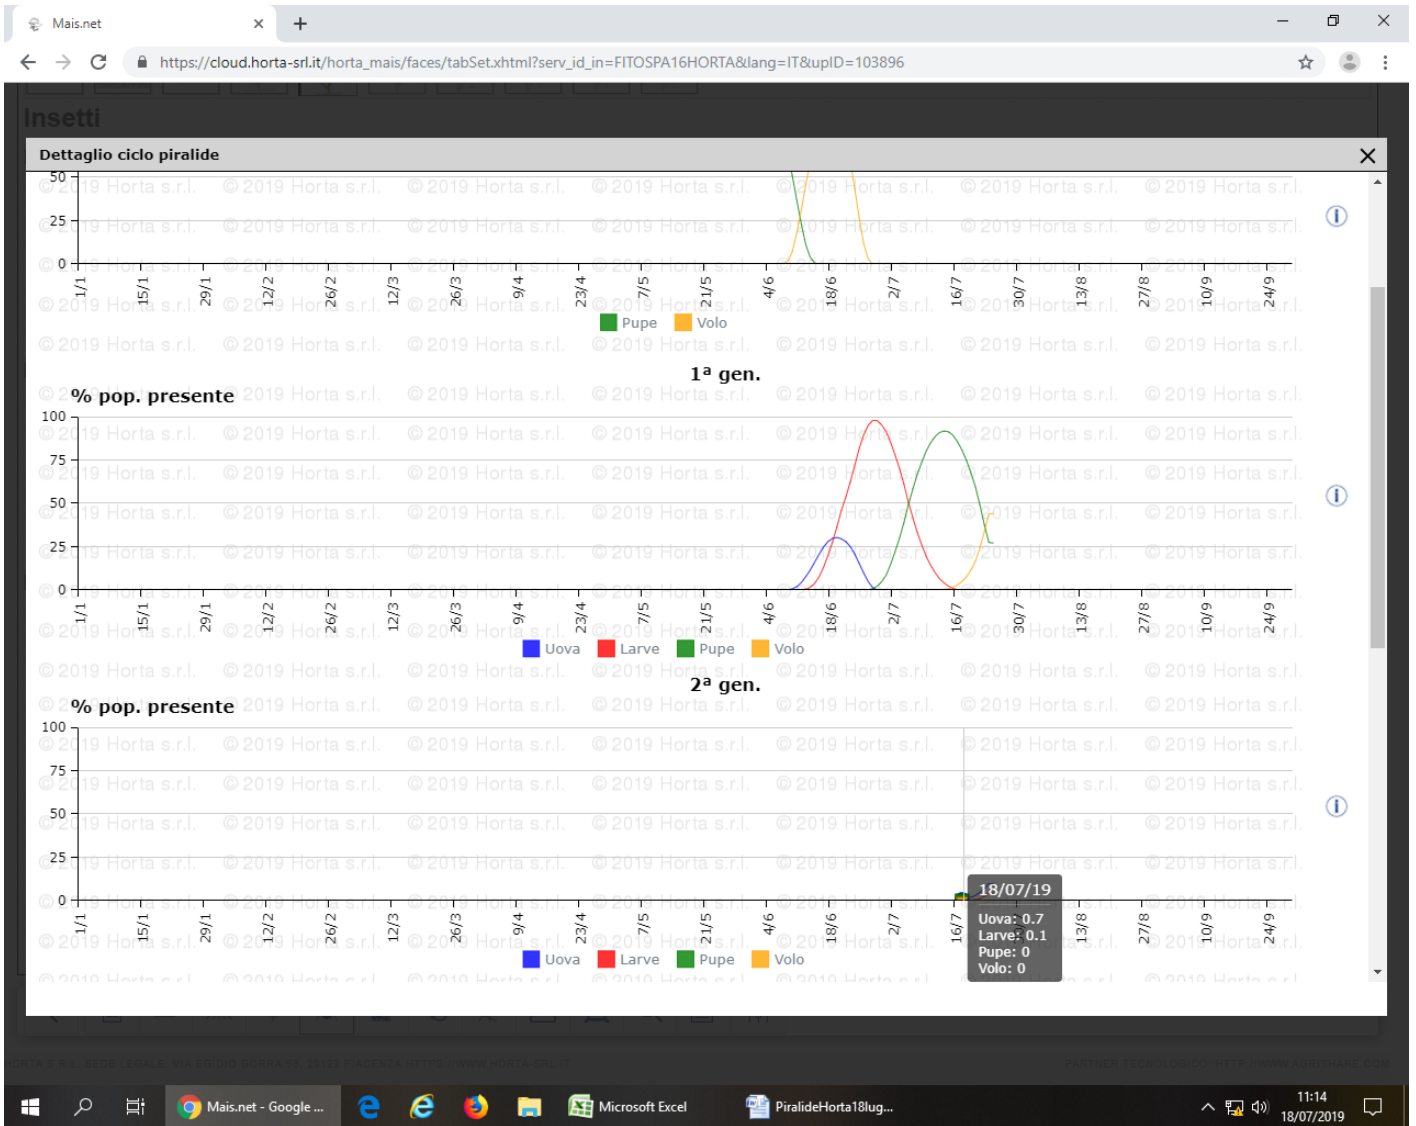

STADI SVILUPPO PIRALIDE - 18.7.19

Sasse Rami - CEREGNANO (RO)

Vallevecchia - CAORLE (VE)

Diana - MOGLIANO (TV)