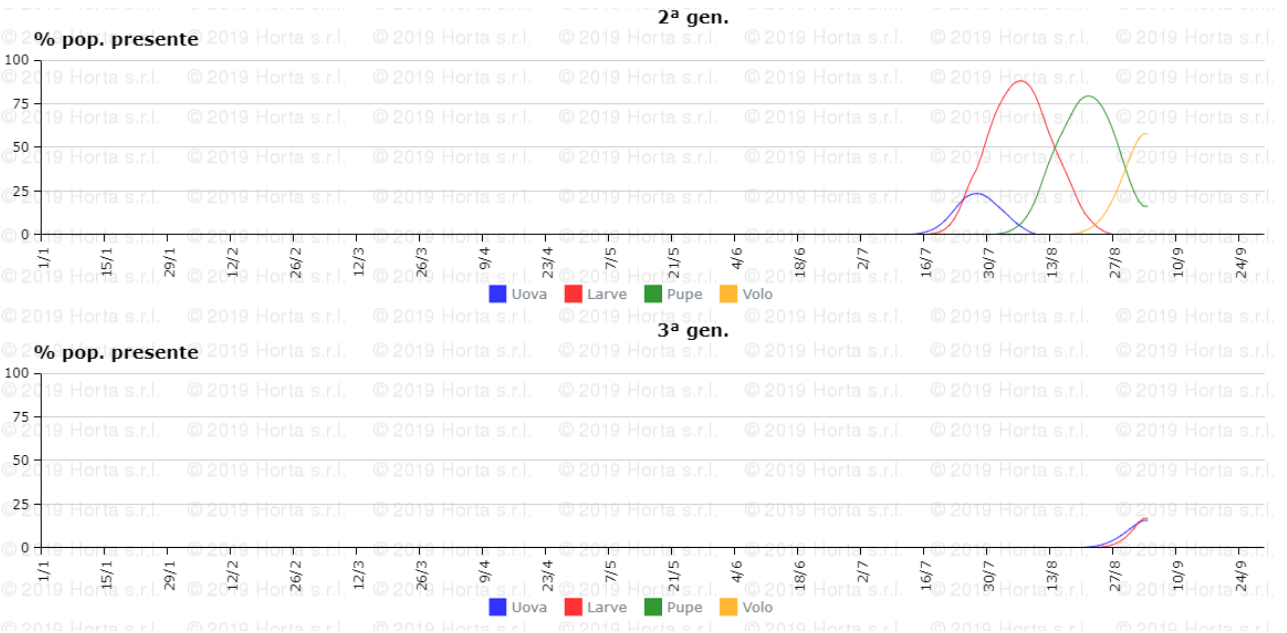

STADI SVILUPPO PIRALIDE 28.8.19

CEREGNANO (RO)

MOGLIANO (TV)

ERACLEA (VE)