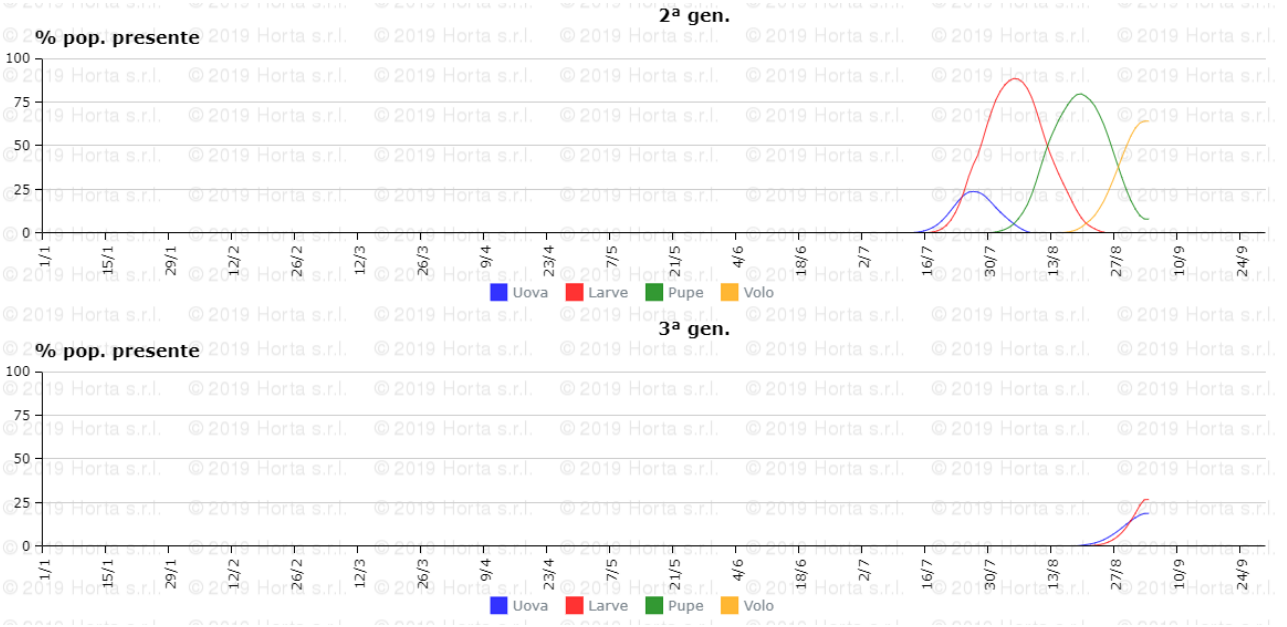

STADI SVILUPPO PIRALIDE 28.8.19

CEREGNANO (RO)

MOGLIANO (TV)

ERACLEA (VE)