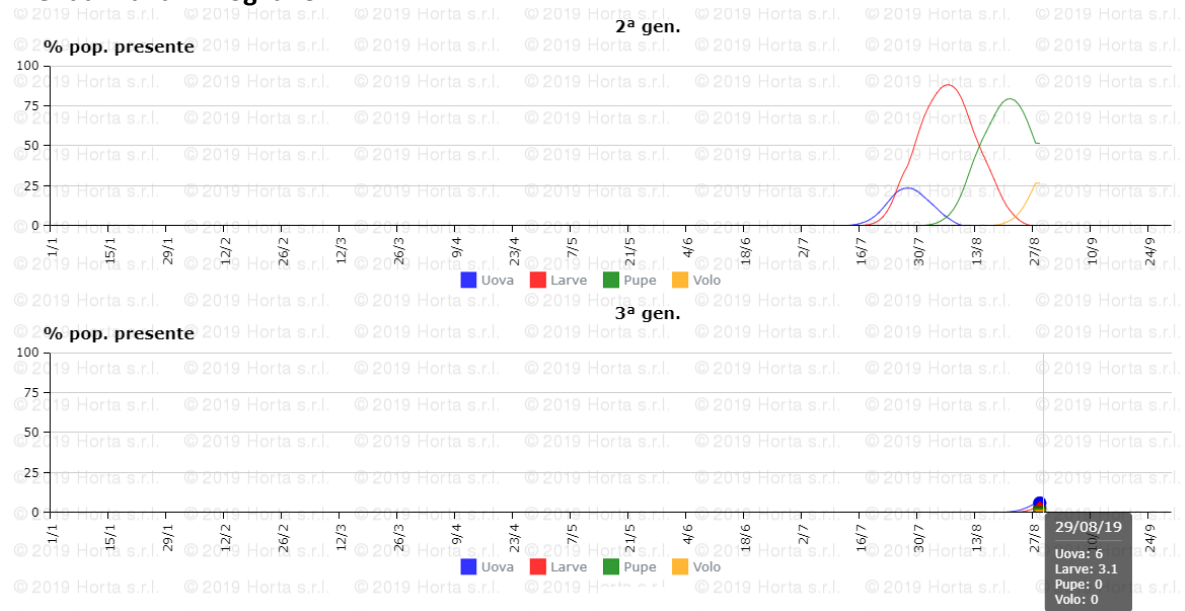

### Azienda Diana – Mogliano TV