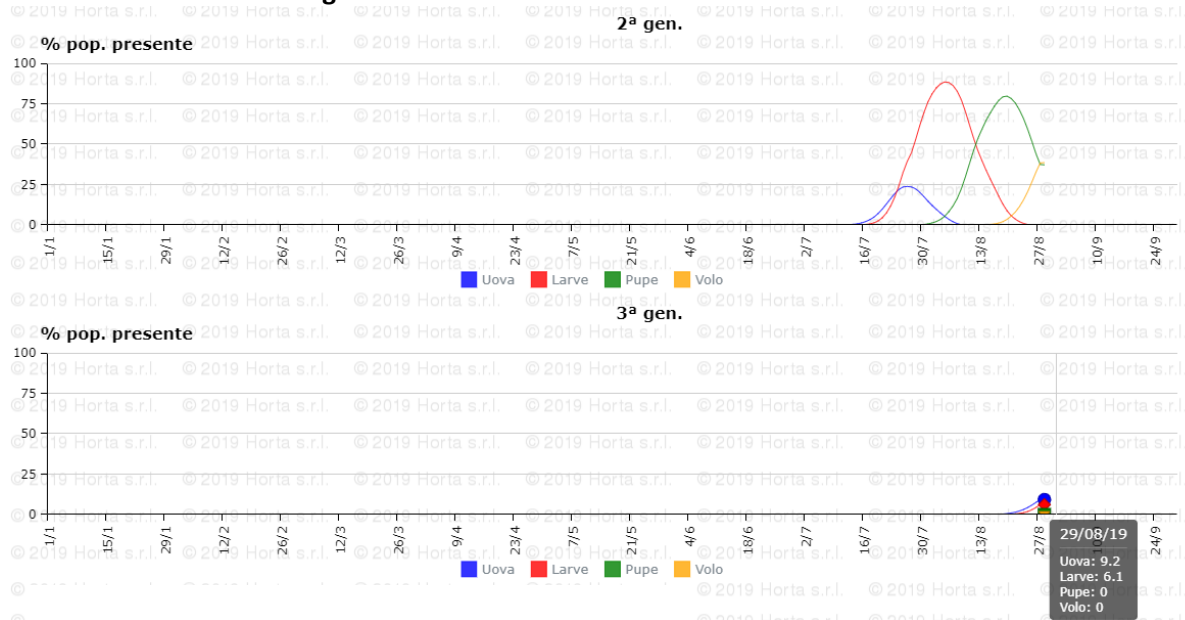

Azienda Sasse Rami – Ceregno RO