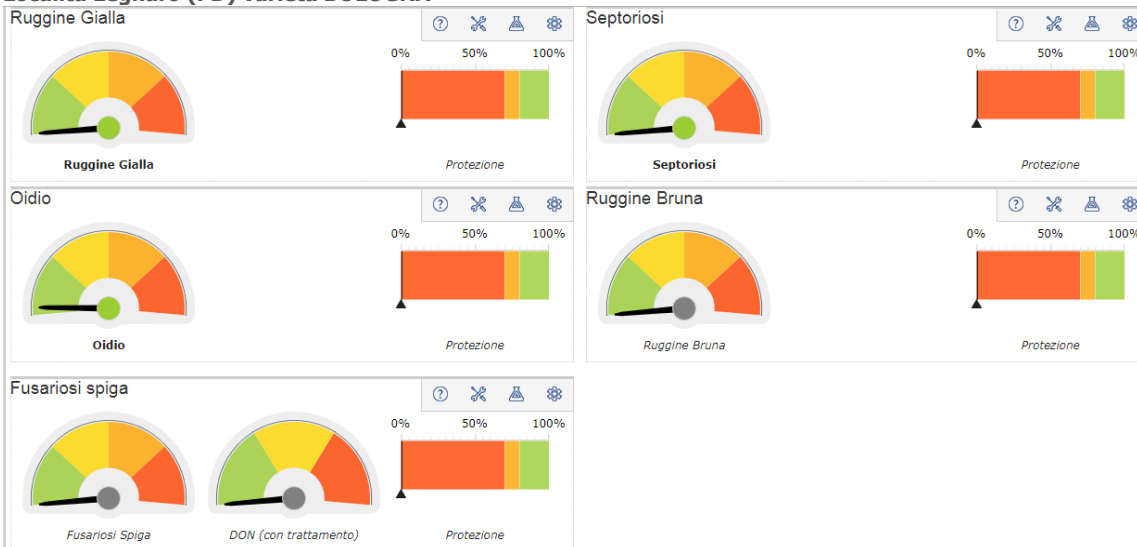

Località VERONA varietà BOLOGNA
Avversità

Località Lonigo (VI) varietà BOLOGNA
Avversità

Località Legnaro (PD) varietà BOLOGNA

Località Eraclea (VE) varietà BOLOGNA

Avversità

Località Mogliano (TV) varietà SOLEHIO

Avversità

Località Ceregnano (RO) varietà SOLEHIO

Avversità