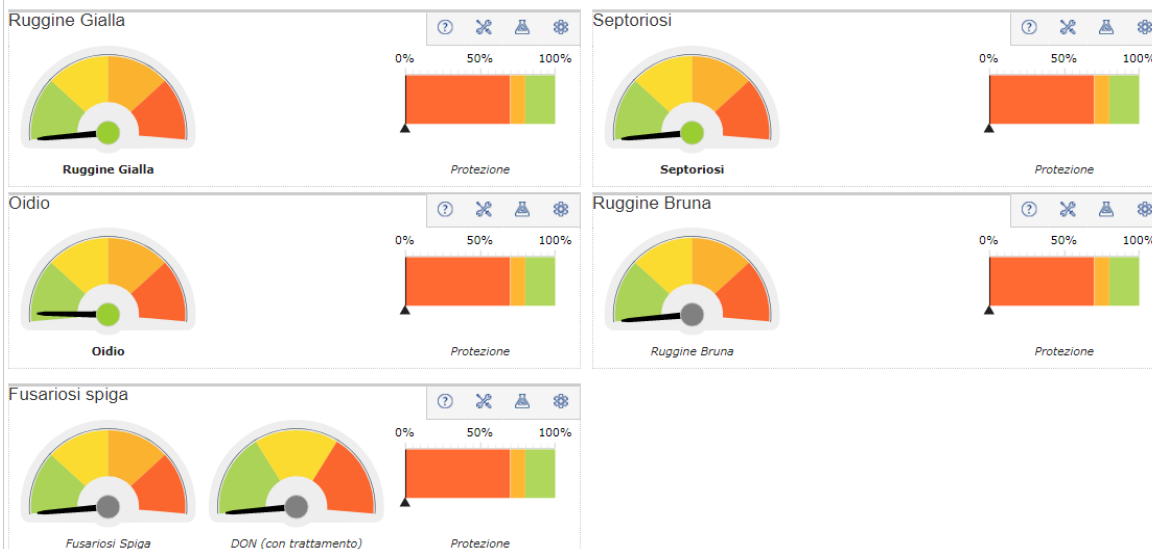

Località VERONA varietà BOLOGNA
Avversità

Località Lonigo (VI) varietà BOLOGNA
Avversità

Località Legnaro (PD) varietà BOLOGNA

Località Eraclea (VE) varietà BOLOGNA

Avversità

Località Mogliano (TV) varietà SOLEHIO

Avversità

Località Ceregnano (RO) varietà SOLEHIO

Avversità