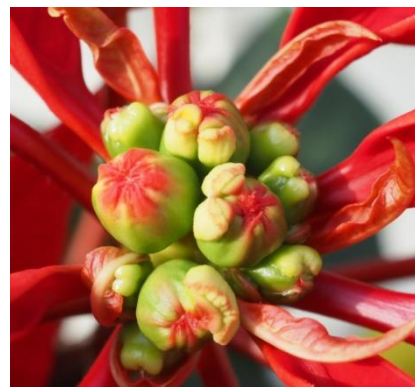

19/12/2023

•**RESISTENZA FREDDO/UMIDITA':** test non effettuati

•**TRASPORTO/DURATA:** test non effettuati. E' risultata di facilissimo insacchettamento.

•**NOTE:** varietà che colpisce soprattutto per le belle infiorescenze dal colore rosso arancio molto brillante. Di facile coltivazione, ha dato un ottimo risultato in entrambi i vasi testati.