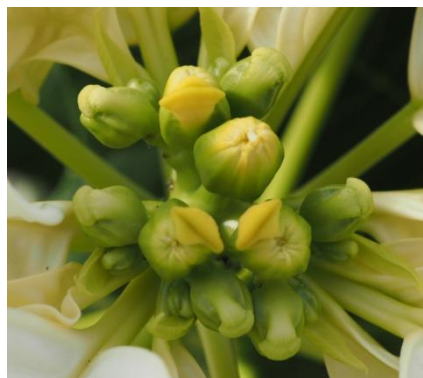

19/12/2023

•**RESISTENZA FREDDO/UMIDITA':** test non effettuati.

•**TRASPORTO/DURATA:** test non effettuati. Di facile insacchettamento.

•**NOTE:** novità commerciale, interessante per la vigoria, la struttura, e le belle infiorescenze, che arricchisce la disponibilità di varietà bianche adatte a taglie grandi.